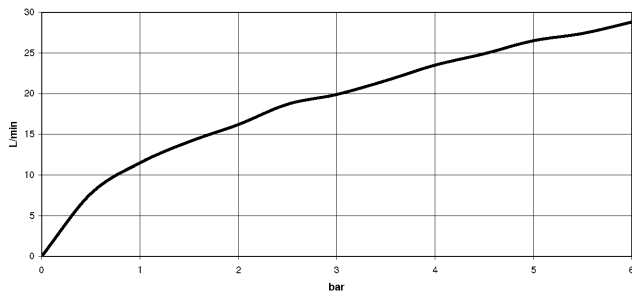

META Miscelatore monocomando doccia montaggio a muro - Platinato spazzolato

33 300 660 Versione del prodotto da 7/1/2023
mm [inches]

Diagramma di portata

Codes & Standards

DIN 4109

EN 1717

EN 817

ISO 3822