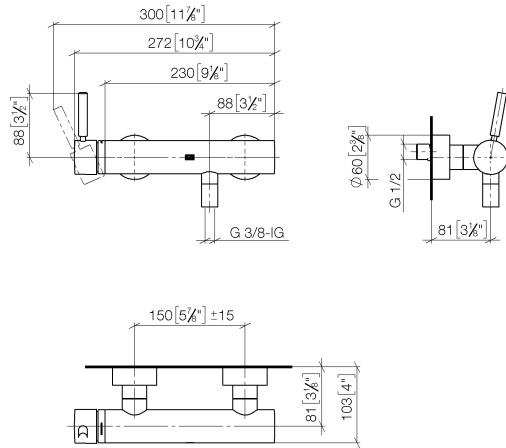

META Miscelatore monocomando doccia montaggio a muro - Platinato spazzolato

33 300 660 Versione del prodotto da 7/1/2023

- uscita doccetta 3/8"
- rosette scorrevoli Ø 60 mm
- ingresso 1/2"
- Interasse 150 mm ± 15 mm

META Miscelatore monocomando doccia montaggio a muro - Platinato spazzolato

33 300 660 Versione del prodotto da 7/1/2023
mm [inches]

Diagramma di portata

Codes & Standards

DIN 4109

EN 1717

EN 817

ISO 3822

Scottish Water
Byelaws

UK Water Supply
Regulations

Ü-Zeichen

META Miscelatore monocomando doccia montaggio a muro - Platinato spazzolato

33 300 660 Versione del prodotto da 7/1/2023

Certificati

LGA_29

Belgaqua_21-025-2 DVGW_DW-
6506DN0

N.	Codice articolo	Denominazione	Quantità necessaria	Tempo di produzione
1	90 20 66 007 00-06	manopola	1	10
2	09 28 30 032-06	copertura	1	10
3	09 14 10 102 90	guarnizione	1	2
4	09 24 04 296 90	dado	1	2
5	90 28 10 148 00 90	accessori	1	2
6	90 15 05 064 00 90	cartuccia	1	2
7	04 11 04 030 00 90	attacco	2	2
8	09 27 62 004-06	rosetta	2	10
9	09 14 10 119 90	guarnizione	2	2
10	09 29 05 005 20 90	ugello	2	60
11	09 14 10 008 90	guarnizione	2	2
12	09 23 10 048-06	dado	2	10
13	09 18 40 059-06	bussola	2	10
14	90 23 01 141 00 90	valvola di non ritorno	1	2
15	90 14 10 032 00 90	guarnizione	1	2
16	09 24 03 115 20-06	ugello	1	10
17	90 21 02 069 00-06	copertura	1	10