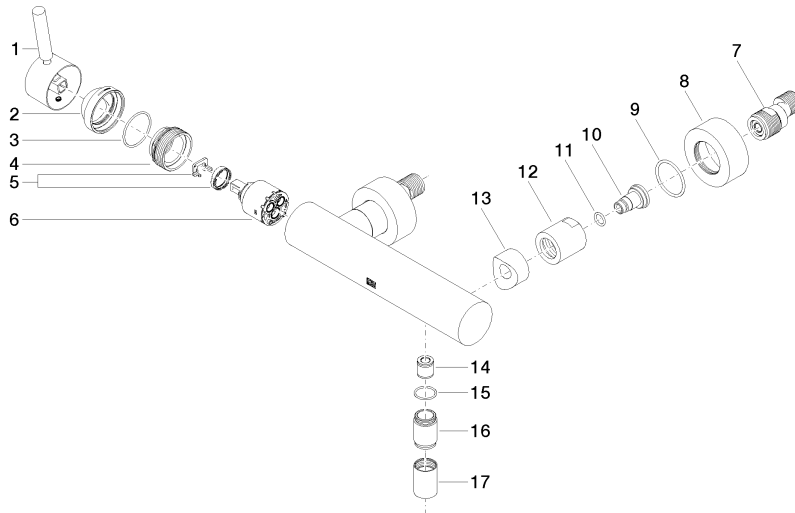

META Miscelatore monocomando doccia montaggio a muro - Platinato spazzolato

33 300 660 Versione del prodotto da 7/1/2023

Parts for other finishes can be found here: Cromato

Elenco delle parti di ricambio

N.	Codice articolo	Denominazione	Quantità necessaria	Tempo di produzione
1	90 20 66 007 00-06	manopola	1	10
2	09 28 30 032-06	copertura	1	10
3	09 14 10 102 90	guarnizione	1	2
4	09 24 04 296 90	dado	1	2
5	90 28 10 148 00 90	accessori	1	2
6	90 15 05 064 00 90	cartuccia	1	2
7	04 11 04 030 00 90	attacco	2	2
8	09 27 62 004-06	rosetta	2	10
9	09 14 10 119 90	guarnizione	2	2
10	09 29 05 005 20 90	ugello	2	60
11	09 14 10 008 90	guarnizione	2	2
12	09 23 10 048-06	dado	2	10
13	09 18 40 059-06	bussola	2	10
14	90 23 01 141 00 90	valvola di non ritorno	1	2
15	90 14 10 032 00 90	guarnizione	1	2
16	09 24 03 115 20-06	ugello	1	10
17	90 21 02 069 00-06	copertura	1	10