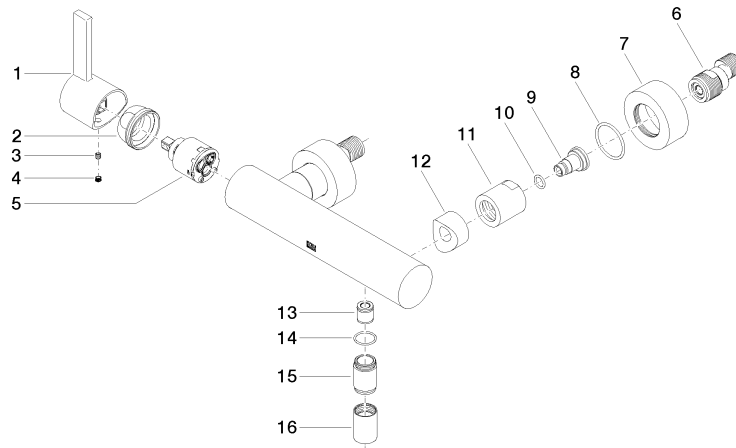

### Diagramma di portata

## IMO Miscelatore monocomando doccia montaggio a muro - Light Gold spazzolato

---

33 301 670 Versione del prodotto da 4/1/2024

Certificati

---

LGA\_9

### Elenco delle parti di ricambio

N.	Codice articolo	Denominazione	Quantità necessaria	Tempo di produzione
1	09 20 67 004-27	manopola	1	60
2	09 24 04 107-27	dado	1	60
3	90 31 11 030 00 90	perno	1	2
4	90 31 20 109 00 90	tappo	1	2
5	90 15 05 046 00 90	cartuccia	1	2
6	04 11 04 030 00 90	attacco	1	2
7	09 27 62 004-27	rosetta	1	60
8	09 14 10 119 90	guarnizione	1	2
9	09 29 05 005 20-27	ugello	1	-
Il pezzo di ricambio non può più essere ordinato, si prega di ordinare l'articolo sostitutivo				
10	09 14 10 008 90	guarnizione	1	2
11	09 23 10 048-27	dado	1	60
12	09 18 40 059-27	bussola	1	60
13	90 23 01 141 00 90	valvola di non ritorno	1	2
14	90 14 10 032 00 90	guarnizione	1	2
15	09 24 03 115 20-27	ugello	1	60
16	90 21 02 069 00-27	copertura	1	30