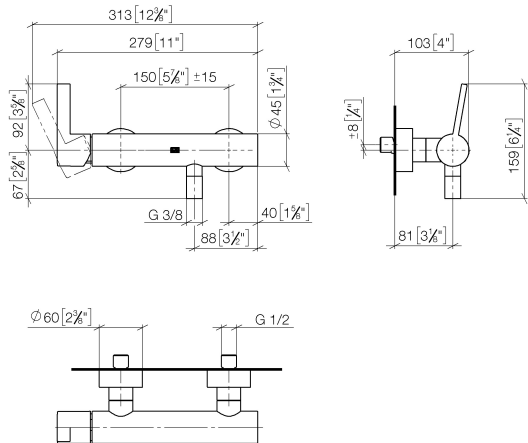

## IMO Miscelatore monocomando doccia montaggio a muro - Light Gold spazzolato

33 301 670 Versione del prodotto da 4/1/2024

- uscita doccetta 3/8"
- rosette scorrevoli Ø 60 mm
- ingresso 1/2"
- Interasse 150 mm ± 15 mm

## IMO Miscelatore monocomando doccia montaggio a muro - Light Gold spazzolato

33 301 670 Versione del prodotto da 4/1/2024  
mm [inches]

### Diagramma di portata

### Elenco delle parti di ricambio

N.	Codice articolo	Denominazione	Quantità necessaria	Tempo di produzione
1	09 20 67 004-27	manopola	1	60
2	09 24 04 107-27	dado	1	60
3	90 31 11 030 00 90	perno	1	2
4	90 31 20 109 00 90	tappo	1	2
5	90 15 05 046 00 90	cartuccia	1	2
6	04 11 04 030 00 90	attacco	1	2
7	09 27 62 004-27	rosetta	1	60
8	09 14 10 119 90	guarnizione	1	2
9	09 29 05 005 20-27	ugello	1	-
Il pezzo di ricambio non può più essere ordinato, si prega di ordinare l'articolo sostitutivo				
10	09 14 10 008 90	guarnizione	1	2
11	09 23 10 048-27	dado	1	60
12	09 18 40 059-27	bussola	1	60
13	90 23 01 141 00 90	valvola di non ritorno	1	2
14	90 14 10 032 00 90	guarnizione	1	2
15	09 24 03 115 20-27	ugello	1	60
16	90 21 02 069 00-27	copertura	1	30