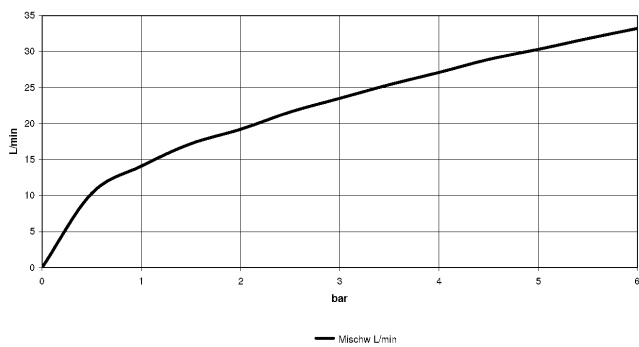

## IMO Miscelatore monocomando doccia montaggio a muro - Light Gold spazzolato

33 301 670 Versione del prodotto da 4/1/2024

- uscita doccetta 3/8"
- rosette scorrevoli Ø 60 mm
- ingresso 1/2"
- Interasse 150 mm ± 15 mm

## IMO Miscelatore monocomando doccia montaggio a muro - Light Gold spazzolato

33 301 670 Versione del prodotto da 4/1/2024  
mm [inches]

### Diagramma di portata