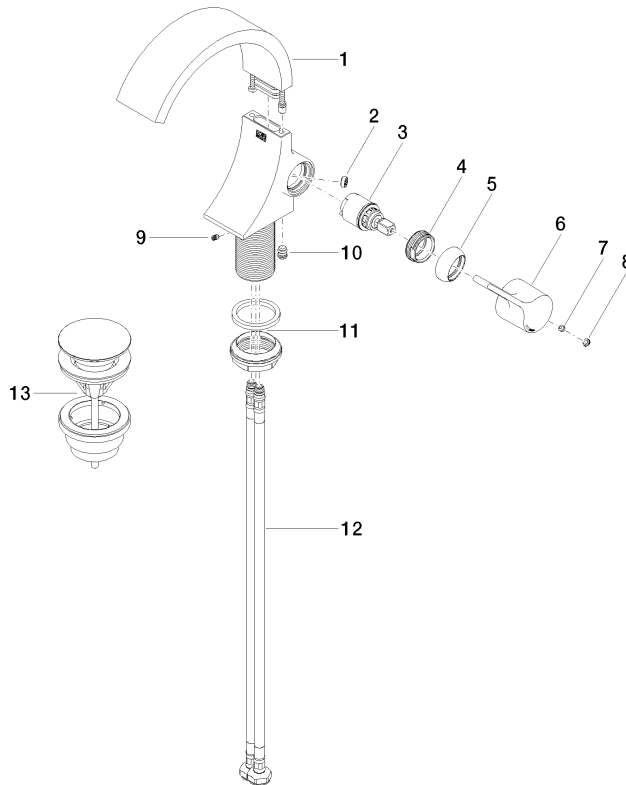

CYO Miscelatore monocomando lavabo con piletta - Platinato spazzolato

33 500 811

- sporgenza 143 mm
- bocca fissa
- Getto squadrato con aria
- altezza rubinetteria 180 mm
- altezza fino al rompigitto 128 mm
- diametro foro 35 mm
- 2x tubo flessibile di mandata M 8 x 1 avvitato, tenuta controllata
- portata max 4,5 l/min
- senza piombo
- Questo prodotto può aiutare un edificio a soddisfare i requisiti dei Green Building Rating Systems, ad es. LEED®, BREEAM®, DGNB

Solamente per lavabo con troppopieno.

La combinazione con scaldabagni istantanei è esclusa.

Distanza dal centro del foro del rubinetto al muro min. 55 mm o al bordo anteriore del lavabo min. 40 mm.

	Platinato spazzolato	33 500 811-06
	Cromato	33 500 811-00
	Dark Chrome	33 500 811-19
	Ottone spazzolato (Oro 23k)	33 500 811-28
	Dark Platinum spazzolato	33 500 811-99

UK Water Supply
Regulations

Ü-Zeichen

CYO Miscelatore monocomando lavabo con piletta - Platinato spazzolato

33 500 811

Certificati

GDV_0400

LGA_38

WRAS_2111

CYO Miscelatore monocomando lavabo con piletta - Platinato spazzolato

33 500 811

Parts for other finishes can be found here: Cromato

Elenco delle parti di ricambio

N.	Codice articolo	Denominazione	Quantità necessaria	Tempo di produzione
1	90 11 70 012 01-06	bocca di erogazione	1	10
2	09 23 01 172 90	limitatore di portata	1	2
3	90 15 05 044 00 90	cartuccia	1	2
4	09 24 04 266 90	dado	1	2
5	09 28 30 021-06	copertura	1	10
6	09 20 80 024-06	manopola	1	10
7	90 31 11 030 00 90	perno	1	2
8	90 31 20 087 00-06	tappo	1	10
9	09 31 11 008 90	perno	1	2
10	90 31 20 129 00 90	tappo	1	2
11	04 23 10 044 07 90	set di fissaggio	1	2
12	04 30 04 100 00 90	flessibile	2	2
13	10 125 970-06	Piletta con chiusura a scatto 1 1/4" - Platinato spazzolato	1	2