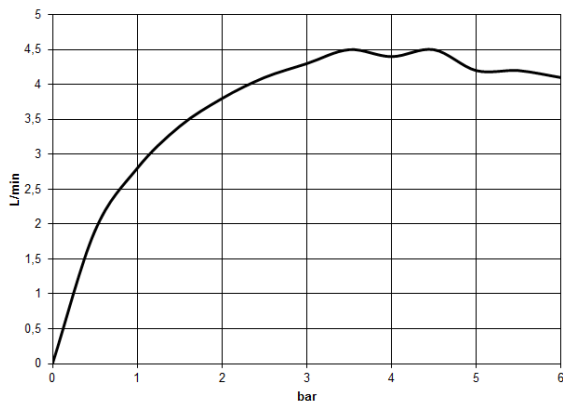

Solamente per lavabo con troppopieno.

La combinazione con scaldabagni istantanei è esclusa.

Distanza dal centro del foro del rubinetto al muro min. 55 mm o al bordo anteriore del lavabo min. 40 mm.

	Platinato spazzolato	33 500 811-06
	Cromato	33 500 811-00
	Dark Chrome	33 500 811-19
	Ottone spazzolato (Oro 23k)	33 500 811-28
	Dark Platinum spazzolato	33 500 811-99

CYO Miscelatore monocomando lavabo con piletta - Platinato spazzolato

33 500 811

Diagramma di portata

Codes & Standards

DIN 4109

Executive Order
no. 1007

ISO 3822

Scottish Water
Byelaws