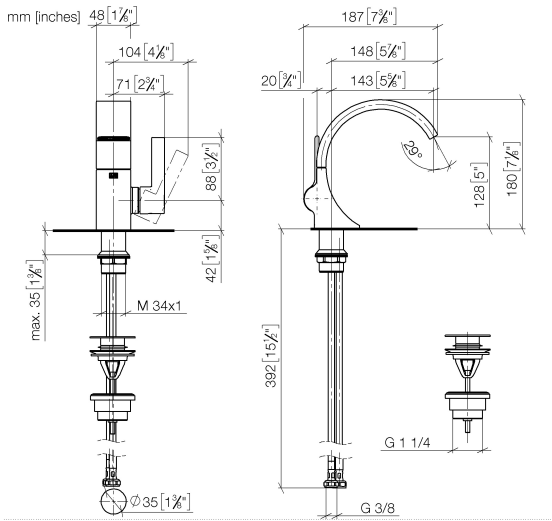

CYO Miscelatore monocomando lavabo con piletta - Platinato spazzolato

33 500 811

- sporgenza 143 mm
- bocca fissa
- Getto squadrato con aria
- altezza rubinetteria 180 mm
- altezza fino al rompigitto 128 mm
- diametro foro 35 mm
- 2x tubo flessibile di mandata M 8 x 1 avvitato, tenuta controllata
- portata max 4,5 l/min
- senza piombo
- Questo prodotto può aiutare un edificio a soddisfare i requisiti dei Green Building Rating Systems, ad es. LEED®, BREEAM®, DGNB

Solamente per lavabo con troppopieno.

La combinazione con scaldabagni istantanei è esclusa.

Distanza dal centro del foro del rubinetto al muro min. 55 mm o al bordo anteriore del lavabo min. 40 mm.

	Platinato spazzolato	33 500 811-06
	Cromato	33 500 811-00
	Dark Chrome	33 500 811-19
	Ottone spazzolato (Oro 23k)	33 500 811-28
	Dark Platinum spazzolato	33 500 811-99

CYO Miscelatore monocomando lavabo con piletta - Platinato spazzolato

33 500 811

Diagramma di portata

Codes & Standards

DIN 4109

Executive Order
no. 1007

ISO 3822

Scottish Water
Byelaws