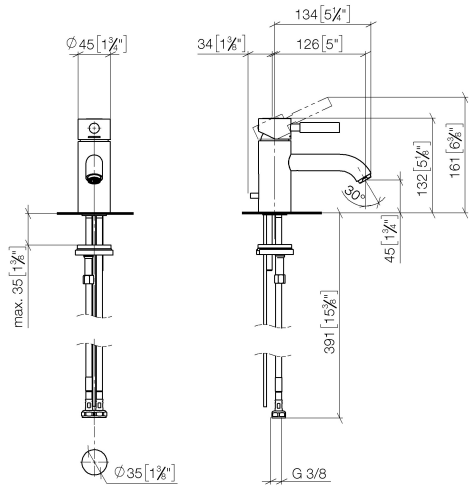

EDITION PRO Miscelatore monocomando lavabo con piletta - Nero opaco

33 501 626

- sporgenza 126 mm
- bocca fissa
- Getto circolare con aria
- altezza rubinetteria 132 mm
- altezza fino al rompigitto 45 mm
- diametro foro 35 mm
- 2x tubo flessibile di mandata M 10 x 1 avvitato, tenuta controllata
- portata max 7 l/min
- senza piombo

Solamente per lavabo con troppopieno.

	Nero opaco	33 501 626-33
	Cromato	33 501 626-00
	Cromo spazzolato	33 501 626-93

EDITION PRO Miscelatore monocomando lavabo con piletta - Nero opaco

33 501 626

mm [inches]

Diagramma di portata

Certificati

WRAS_1807097. LGA_9389.

EDITION PRO Miscelatore monocomando lavabo con piletta - Nero opaco

33 501 626

Parts for other finishes can be found here: Cromato

Elenco delle parti di ricambio

N.	Codice articolo	Denominazione	Quantità necessaria	Tempo di produzione
1	90 20 62 046 00-33	manopola	1	30
2	09 28 30 008-33	copertura	1	30
3	09 24 04 130-07	dado	1	30
4	90 15 05 041 00 90	cartuccia	1	2
5	09 14 10 003 90	guarnizione	1	2
6	09 24 04 025 10 90	ugello	1	2
7	90 31 11 030 00 90	perno	1	2
8	09 11 06 059 10-33	bocca di erogazione	1	30
9	90 23 01 022 00-33	rompigetto	1	30
10	04 20 62 030 80-33	astina	1	30
11	09 20 62 030-33	manopola	1	30
12	09 31 09 080-33	astina	1	30
13	09 14 10 119 90	guarnizione	1	2
14	09 28 10 109-07	anello	1	30
15	04 30 04 104 00 90	flessibile	2	2
16	09 31 11 012 90	perno	1	2
17	04 30 11 085 88 90	set di fissaggio	1	2
18	90 11 01 001 00-33	scarico	1	30
19	12 730 970-33	Rosetta per il coperchio del foro del rubinetto - Nero opaco	1	30