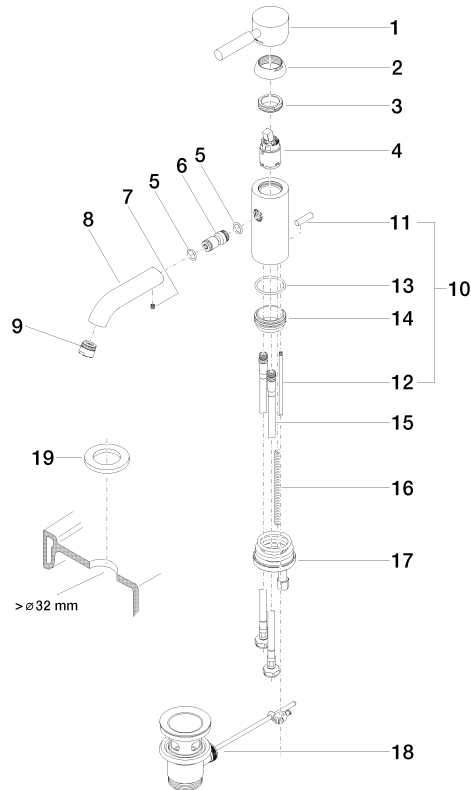

EDITION PRO Miscelatore monocomando lavabo con piletta - Nero opaco

33 501 626

- sporgenza 126 mm
- bocca fissa
- Getto circolare con aria
- altezza rubinetteria 132 mm
- altezza fino al rompigitto 45 mm
- diametro foro 35 mm
- 2x tubo flessibile di mandata M 10 x 1 avvitato, tenuta controllata
- portata max 7 l/min
- senza piombo

Solamente per lavabo con troppopieno.

	Nero opaco	33 501 626-33
	Cromato	33 501 626-00
	Cromo spazzolato	33 501 626-93

EDITION PRO Miscelatore monocomando lavabo con piletta - Nero opaco

33 501 626

mm [inches]

Diagramma di portata

Certificati

WRAS_1807097. LGA_9389.

EDITION PRO Miscelatore monocomando lavabo con piletta - Nero opaco

33 501 626

Parts for other finishes can be found here: Cromato

Elenco delle parti di ricambio

N.	Codice articolo	Denominazione	Quantità necessaria	Tempo di produzione
1	90 20 62 046 00-33	manopola	1	30
2	09 28 30 008-33	copertura	1	30
3	09 24 04 130-07	dado	1	30
4	90 15 05 041 00 90	cartuccia	1	2
5	09 14 10 003 90	guarnizione	1	2
6	09 24 04 025 10 90	ugello	1	2
7	90 31 11 030 00 90	perno	1	2
8	09 11 06 059 10-33	bocca di erogazione	1	30
9	90 23 01 022 00-33	rompigetto	1	30
10	04 20 62 030 80-33	astina	1	30
11	09 20 62 030-33	manopola	1	30
12	09 31 09 080-33	astina	1	30
13	09 14 10 119 90	guarnizione	1	2
14	09 28 10 109-07	anello	1	30
15	04 30 04 104 00 90	flessibile	2	2
16	09 31 11 012 90	perno	1	2
17	04 30 11 085 88 90	set di fissaggio	1	2
18	90 11 01 001 00-33	scarico	1	30
19	12 730 970-33	Rosetta per il coperchio del foro del rubinetto - Nero opaco	1	30