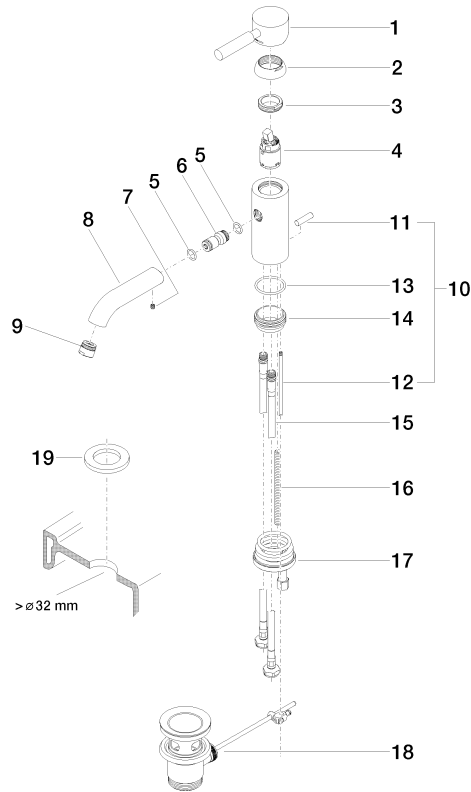

### Elenco delle parti di ricambio

| N. | Codice articolo    | Denominazione  | Quantità necessaria | Tempo di produzione |
|----|--------------------|--|---------------------|---------------------|
| 1  | 90 20 62 046 00-93 | manopola   | 1                   | 20                  |
| 2  | 09 28 30 008-93    | copertura  | 1                   | 20                  |
| 3  | 09 24 04 130-07    | dado   | 1                   | 30                  |
| 4  | 90 15 05 041 00 90 | cartuccia  | 1                   | 2                   |
| 5  | 09 14 10 003 90    | guarnizione  | 1                   | 2                   |
| 6  | 09 24 04 025 10 90 | ugello   | 1                   | 2                   |
| 7  | 90 31 11 030 00 90 | perno  | 1                   | 2                   |
| 8  | 09 11 06 059 10-93 | bocca di erogazione  | 1                   | 20                  |
| 9  | 90 23 01 022 00-93 | rompigetto   | 1                   | 20                  |
| 10 | 04 20 62 030 80-93 | astina   | 1                   | 20                  |
| 11 | 09 20 62 030-93    | manopola   | 1                   | 20                  |
| 12 | 09 31 09 080-93    | astina   | 1                   | 20                  |
| 13 | 09 14 10 119 90    | guarnizione  | 1                   | 2                   |
| 14 | 09 28 10 109-07    | anello   | 1                   | 30                  |
| 15 | 04 30 04 104 00 90 | flessibile   | 2                   | 2                   |
| 16 | 09 31 11 012 90    | perno  | 1                   | 2                   |
| 17 | 04 30 11 085 88 90 | set di fissaggio   | 1                   | 2                   |
| 18 | 90 11 01 001 00-93 | scarico  | 1                   | 20                  |
| 19 | 12 730 970-93      | Rosetta per il coperchio del foro del rubinetto - Cromo spazzolato | 1                   | 10                  |