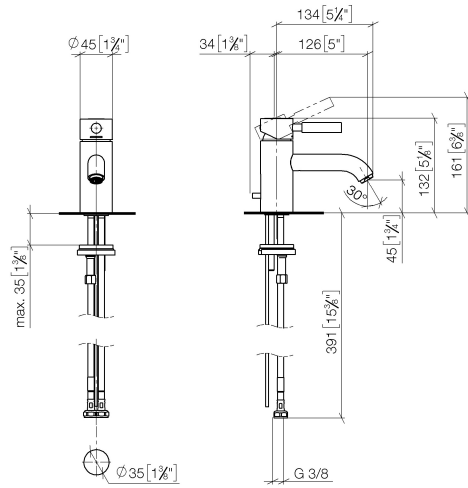

EDITION PRO Miscelatore monocomando lavabo con piletta - Cromo spazzolato

33 501 626

- sporgenza 126 mm
- bocca fissa
- Getto circolare con aria
- altezza rubinetteria 132 mm
- altezza fino al rompigitto 45 mm
- diametro foro 35 mm
- 2x tubo flessibile di mandata M 10 x 1 avvitato, tenuta controllata
- portata max 7 l/min
- senza piombo

**EDITION PRO Miscelatore monocomando lavabo con piletta - Cromo spazzolato**

33 501 626  
mm [inches]

**Diagramma di portata**

**Certificati**

WRAS\_1807097. LGA\_9389.