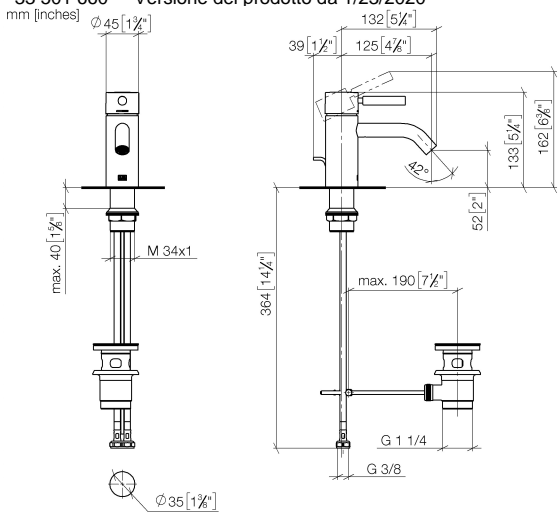

**META Miscelatore monocomando lavabo con piletta - Champagne spazzolato
(Oro 22k)**

33 501 660 Versione del prodotto da 1/23/2020

- sporgenza 125 mm
- bocca fissa
- Getto circolare con aria
- altezza rubinetteria 133 mm
- altezza fino al rompigitto 52 mm
- diametro foro 35 mm
- 2x tubo flessibile di mandata M 8 x 1 avvitato, tenuta controllata
- portata max 5,7 l/min
- senza piombo
- Questo prodotto può aiutare un edificio a soddisfare i requisiti dei Green Building Rating Systems, ad es. LEED®, BREEAM®, DGNB

**META Miscelatore monocomando lavabo con piletta - Champagne spazzolato
(Oro 22k)**

33 501 660 Versione del prodotto da 1/23/2020

Diagramma di portata

**META Miscelatore monocomando lavabo con piletta - Champagne spazzolato
(Oro 22k)**

33 501 660 Versione del prodotto da 1/23/2020

Parts for other
finishes can be found
here: Cromato

Elenco delle parti di ricambio

N.	Codice articolo	Denominazione	Quantità necessaria	Tempo di produzione
1	90 20 66 002 00-46	manopola	1	30
2	09 28 30 041-46	copertura	1	30
3	09 14 10 091 90	guarnizione	1	2
4	09 24 04 266 90	dado	1	2
5	90 15 05 044 00 90	cartuccia	1	2
6	09 31 09 110-46	astina	1	60
7	90 11 06 206 00-46	bocca di erogazione	1	30
8	04 23 10 044 07 90	set di fissaggio	1	2
9	04 30 04 100 00 90	flessibile	2	2
10	90 11 01 001 00-46	scarico	1	30