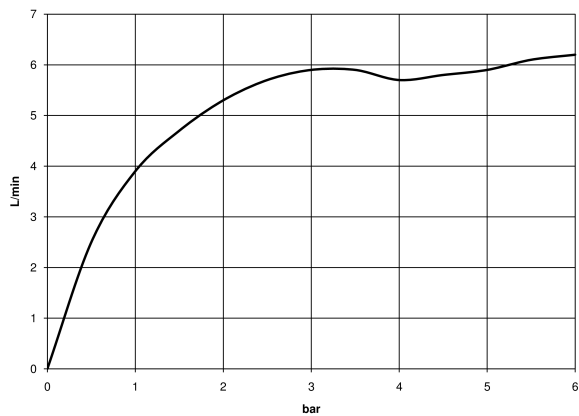

**META Miscelatore monocomando lavabo con piletta - Champagne spazzolato
(Oro 22k)**

33 501 660 Versione del prodotto da 1/23/2020

- sporgenza 125 mm
- bocca fissa
- Getto circolare con aria
- altezza rubinetteria 133 mm
- altezza fino al rompigitto 52 mm
- diametro foro 35 mm
- 2x tubo flessibile di mandata M 8 x 1 avvitato, tenuta controllata
- portata max 5,7 l/min
- senza piombo
- Questo prodotto può aiutare un edificio a soddisfare i requisiti dei Green Building Rating Systems, ad es. LEED®, BREEAM®, DGNB

**META Miscelatore monocomando lavabo con piletta - Champagne spazzolato
(Oro 22k)**

33 501 660 Versione del prodotto da 1/23/2020

Diagramma di portata

**META Miscelatore monocomando lavabo con piletta - Champagne spazzolato
(Oro 22k)**