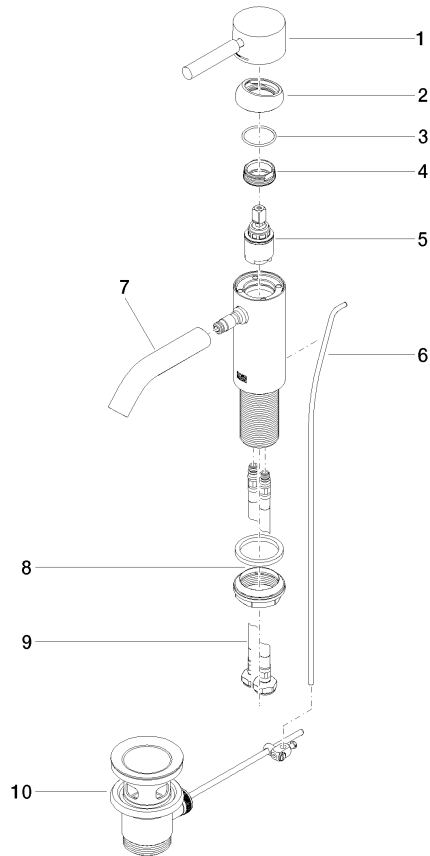

**META Miscelatore monocomando lavabo con piletta - Champagne spazzolato
(Oro 22k)**

33 501 660 Versione del prodotto da 1/23/2020

- sporgenza 125 mm
- bocca fissa
- Getto circolare con aria
- altezza rubinetteria 133 mm
- altezza fino al rompigitto 52 mm
- diametro foro 35 mm
- 2x tubo flessibile di mandata M 8 x 1 avvitato, tenuta controllata
- portata max 5,7 l/min
- senza piombo
- Questo prodotto può aiutare un edificio a soddisfare i requisiti dei Green Building Rating Systems, ad es. LEED®, BREEAM®, DGNB

**META Miscelatore monocomando lavabo con piletta - Champagne spazzolato
(Oro 22k)**

33 501 660 Versione del prodotto da 1/23/2020

Diagramma di portata

**META Miscelatore monocomando lavabo con piletta - Champagne spazzolato
(Oro 22k)**

33 501 660 Versione del prodotto da 1/23/2020

Parts for other
finishes can be found
here: Cromato

Elenco delle parti di ricambio

N.	Codice articolo	Denominazione	Quantità necessaria	Tempo di produzione
1	90 20 66 002 00-46	manopola	1	30
2	09 28 30 041-46	copertura	1	30
3	09 14 10 091 90	guarnizione	1	2
4	09 24 04 266 90	dado	1	2
5	90 15 05 044 00 90	cartuccia	1	2
6	09 31 09 110-46	astina	1	60
7	90 11 06 206 00-46	bocca di erogazione	1	30
8	04 23 10 044 07 90	set di fissaggio	1	2
9	04 30 04 100 00 90	flessibile	2	2
10	90 11 01 001 00-46	scarico	1	30