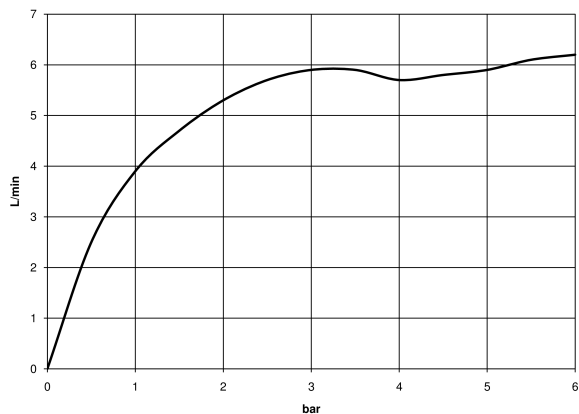

META META SLIM Miscelatore monocomando lavabo con piletta - Dark Chrome

META

33 501 662

- sporgenza 125 mm
- bocca fissa
- Getto circolare con aria
- altezza rubinetteria 134 mm
- altezza fino al rompigitto 52 mm
- diametro foro 35 mm
- 2x tubo flessibile di mandata M 8 x 1 avvitato, tenuta controllata
- portata max 5,7 l/min
- senza piombo
- Questo prodotto può aiutare un edificio a soddisfare i requisiti dei Green Building Rating Systems, ad es. LEED®, BREEAM®, DGNB

33 501 662
mm [inches]

Diagramma di portata

33 501 662
Parts for other
finishes can be found
here: Cromato