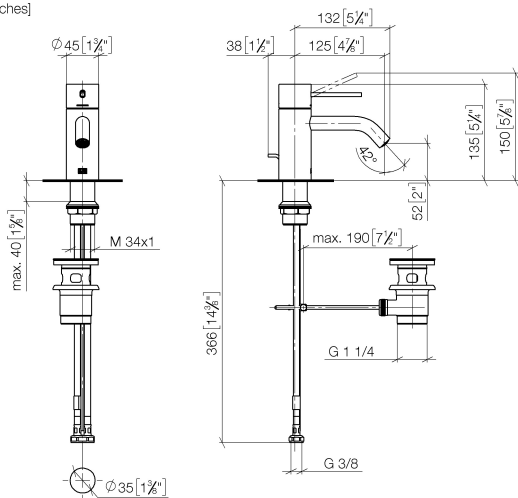

META META SLIM Miscelatore monocomando lavabo con piletta - Dark Chrome

META

33 501 662

- sporgenza 125 mm
- bocca fissa
- Getto circolare con aria
- altezza rubinetteria 134 mm
- altezza fino al rompigitto 52 mm
- diametro foro 35 mm
- 2x tubo flessibile di mandata M 8 x 1 avvitato, tenuta controllata
- portata max 5,7 l/min
- senza piombo
- Questo prodotto può aiutare un edificio a soddisfare i requisiti dei Green Building Rating Systems, ad es. LEED®, BREEAM®, DGNB

33 501 662
mm [inches]

Diagramma di portata

33 501 662
Parts for other
finishes can be found
here: Cromato