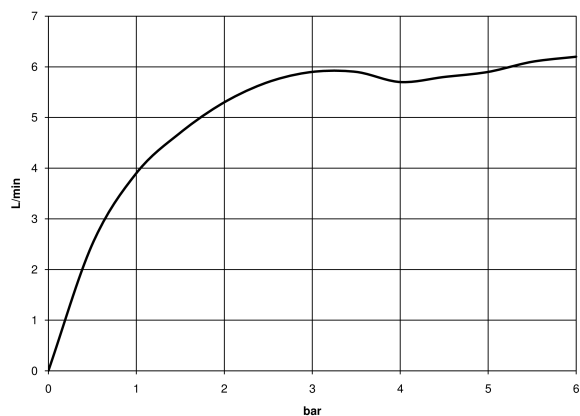

33 501 662

- sporgenza 125 mm
- bocca fissa
- Getto circolare con aria
- altezza rubinetteria 134 mm
- altezza fino al rompigitto 52 mm
- diametro foro 35 mm
- 2x tubo flessibile di mandata M 8 x 1 avvitato, tenuta controllata
- portata max 5,7 l/min
- senza piombo
- Questo prodotto può aiutare un edificio a soddisfare i requisiti dei Green Building Rating Systems, ad es. LEED®, BREEAM®, DGNB

33 501 662

mm [inches]

Diagramma di portata

33 501 662

Parts for other
finishes can be found
here: Cromato