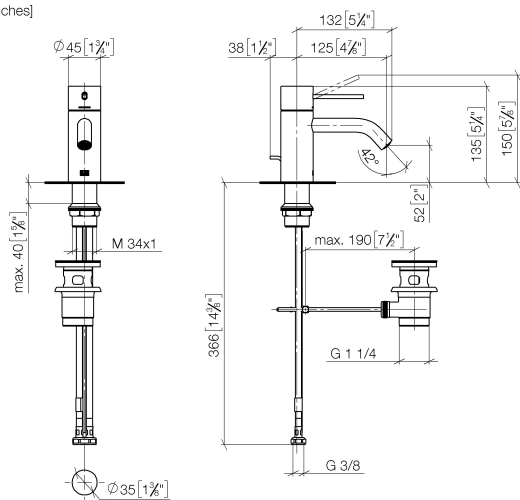

33 501 662

- sporgenza 125 mm
- bocca fissa
- Getto circolare con aria
- altezza rubinetteria 134 mm
- altezza fino al rompigitto 52 mm
- diametro foro 35 mm
- 2x tubo flessibile di mandata M 8 x 1 avvitato, tenuta controllata
- portata max 5,7 l/min
- senza piombo
- Questo prodotto può aiutare un edificio a soddisfare i requisiti dei Green Building Rating Systems, ad es. LEED®, BREEAM®, DGNB

33 501 662

mm [inches]

Diagramma di portata

33 501 662

Parts for other
finishes can be found
here: Cromato