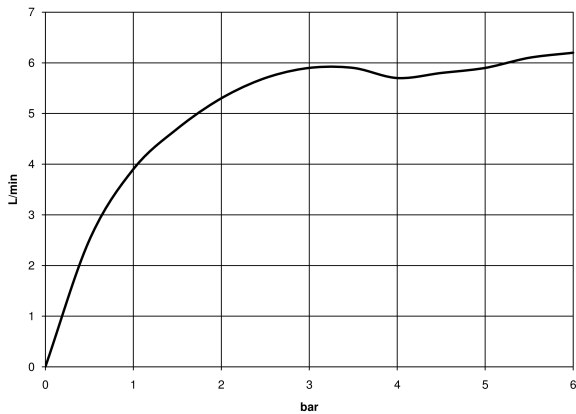

META META SLIM Miscelatore monocomando lavabo con piletta - Ottone spazzolato (Oro 23k)

META

33 501 662

- sporgenza 125 mm
- bocca fissa
- Getto circolare con aria
- altezza rubinetteria 134 mm
- altezza fino al rompigitto 52 mm
- diametro foro 35 mm
- 2x tubo flessibile di mandata M 8 x 1 avvitato, tenuta controllata
- portata max 5,7 l/min
- senza piombo
- Questo prodotto può aiutare un edificio a soddisfare i requisiti dei Green Building Rating Systems, ad es. LEED®, BREEAM®, DGNB

33 501 662
mm [inches]

Diagramma di portata

Certificati

LGA_29706.

WRAS_2003051.

33 501 662
Parts for other
finishes can be found
here: Cromato

Elenco delle parti di ricambio

N.	Codice articolo	Denominazione	Quantità necessaria	Tempo di produzione
1	90 20 66 020 00-28	manopola	1	20
2	90 24 04 536 00 90	giunto a vite	1	60
3	90 15 05 044 00 90	cartuccia	1	2
4	09 31 09 110-28	astina	1	20
5	90 11 06 206 00-28	bocca di erogazione	1	20
6	04 23 10 044 07 90	set di fissaggio	1	2
7	04 30 04 100 00 90	flessibile	2	2
8	90 11 01 001 00-28	scarico	1	20