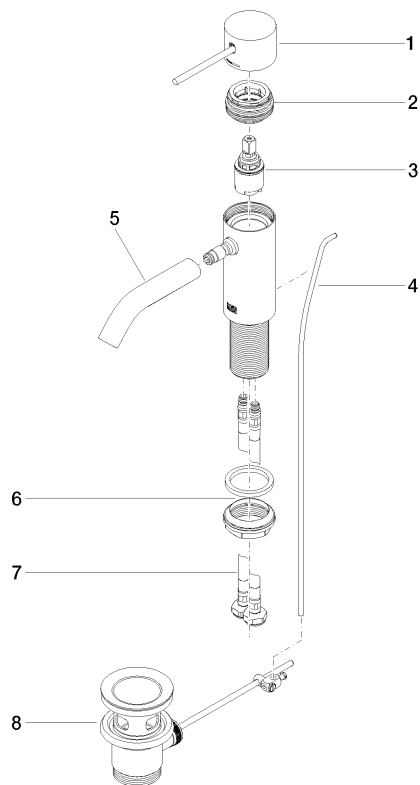

META META SLIM Miscelatore monocomando lavabo con piletta - Ottone spazzolato (Oro 23k)

META

33 501 662

- sporgenza 125 mm
- bocca fissa
- Getto circolare con aria
- altezza rubinetteria 134 mm
- altezza fino al rompigitto 52 mm
- diametro foro 35 mm
- 2x tubo flessibile di mandata M 8 x 1 avvitato, tenuta controllata
- portata max 5,7 l/min
- senza piombo
- Questo prodotto può aiutare un edificio a soddisfare i requisiti dei Green Building Rating Systems, ad es. LEED®, BREEAM®, DGNB

33 501 662
mm [inches]

Diagramma di portata

Certificati

LGA_29706.

WRAS_2003051.

33 501 662
Parts for other
finishes can be found
here: Cromato

Elenco delle parti di ricambio

N.	Codice articolo	Denominazione	Quantità necessaria	Tempo di produzione
1	90 20 66 020 00-28	manopola	1	20
2	90 24 04 536 00 90	giunto a vite	1	60
3	90 15 05 044 00 90	cartuccia	1	2
4	09 31 09 110-28	astina	1	20
5	90 11 06 206 00-28	bocca di erogazione	1	20
6	04 23 10 044 07 90	set di fissaggio	1	2
7	04 30 04 100 00 90	flessibile	2	2
8	90 11 01 001 00-28	scarico	1	20