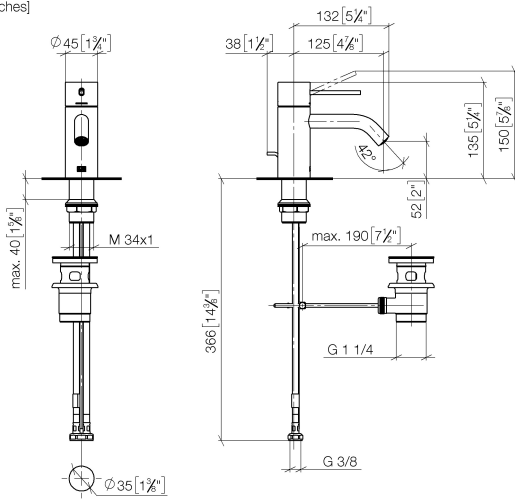

META META SLIM Miscelatore monocomando lavabo con piletta - Ottone spazzolato (Oro 23k)

META

33 501 662

- sporgenza 125 mm
- bocca fissa
- Getto circolare con aria
- altezza rubinetteria 134 mm
- altezza fino al rompigitto 52 mm
- diametro foro 35 mm
- 2x tubo flessibile di mandata M 8 x 1 avvitato, tenuta controllata
- portata max 5,7 l/min
- senza piombo
- Questo prodotto può aiutare un edificio a soddisfare i requisiti dei Green Building Rating Systems, ad es. LEED®, BREEAM®, DGNB

33 501 662
mm [inches]

Diagramma di portata

Certificati

LGA_29706.

WRAS_2003051.

33 501 662
Parts for other
finishes can be found
here: Cromato

Elenco delle parti di ricambio

N.	Codice articolo	Denominazione	Quantità necessaria	Tempo di produzione
1	90 20 66 020 00-28	manopola	1	20
2	90 24 04 536 00 90	giunto a vite	1	60
3	90 15 05 044 00 90	cartuccia	1	2
4	09 31 09 110-28	astina	1	20
5	90 11 06 206 00-28	bocca di erogazione	1	20
6	04 23 10 044 07 90	set di fissaggio	1	2
7	04 30 04 100 00 90	flessibile	2	2
8	90 11 01 001 00-28	scarico	1	20