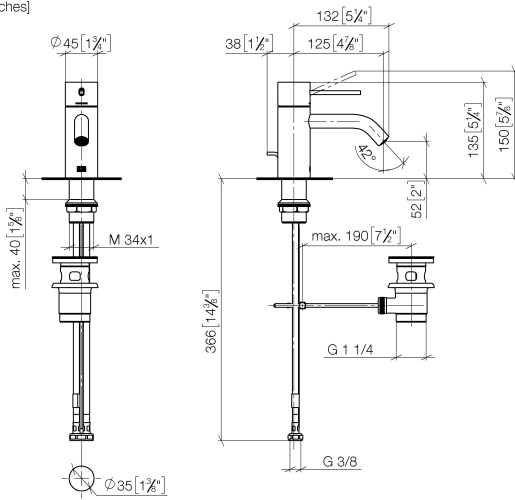

33 501 662

- sporgenza 125 mm
- bocca fissa
- Getto circolare con aria
- altezza rubinetteria 134 mm
- altezza fino al rompigitto 52 mm
- diametro foro 35 mm
- 2x tubo flessibile di mandata M 8 x 1 avvitato, tenuta controllata
- portata max 5,7 l/min
- senza piombo
- Questo prodotto può aiutare un edificio a soddisfare i requisiti dei Green Building Rating Systems, ad es. LEED®, BREEAM®, DGNB

Solamente per lavabo con troppopieno.

	Verde scuro	33 501 662-31
	Cromato	33 501 662-00
	Platinato spazzolato	33 501 662-06
	Platinato	33 501 662-08
	Dark Chrome	33 501 662-19
	Light Gold	33 501 662-26
	Light Gold spazzolato	33 501 662-27
	Ottone spazzolato (Oro 23k)	33 501 662-28
	Rosso	33 501 662-29
	Arancione	33 501 662-30
	Nero opaco	33 501 662-33
	Bronzo spazzolato	33 501 662-42
	Champagne spazzolato (Oro 22k)	33 501 662-46
	Champagne (Oro 22k)	33 501 662-47
	Cromo spazzolato	33 501 662-93
	Dark Platinum spazzolato	33 501 662-99

33 501 662

mm [inches]

**Diagramma di portata**

33 501 662