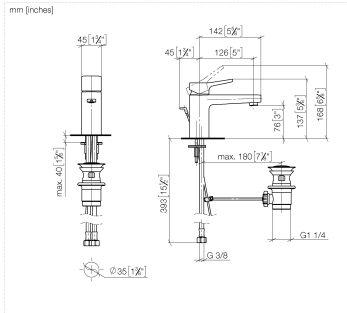

DORNBACHT YARRE Miscelatore monocomando lavabo con piletta - Soft Black

33 501 832

- sporgenza 120 mm
- bocca fissa
- Getto circolare con aria
- altezza rubinetteria 126 mm
- altezza fino al rompigitto 80 mm
- diametro foro 35 mm
- 2x tubo flessibile di mandata M 8 x 1 avvitato, tenuta controllata
- portata max 6,8 l/min

| | | |
|--|------------|---------------|
|  | Soft Black | 33 501 832-69 |
|  | Cromato | 33 501 832-00 |

DORNBRACHT YARRE Miscelatore monocomando lavabo con piletta - Soft Black

33 501 832

Diagramma di portata

| N. | Codice articolo | Denominazione | Quantità necessaria | Tempo di produzione |
|----|--------------------|---------------|---------------------|---------------------|
| | 90 20 83 004 00-69 | manopola | 9 | 2 |