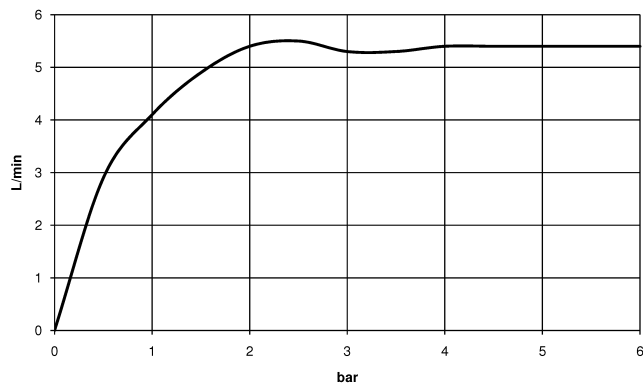

DORNBACHT YARRE Miscelatore monocomando lavabo con piletta - Soft Black

33 501 832

- sporgenza 120 mm
- bocca fissa
- Getto circolare con aria
- altezza rubinetteria 126 mm
- altezza fino al rompigitto 80 mm
- diametro foro 35 mm
- 2x tubo flessibile di mandata M 8 x 1 avvitato, tenuta controllata
- portata max 6,8 l/min

| | | |
|--|------------|---------------|
|  | Soft Black | 33 501 832-69 |
|  | Cromato | 33 501 832-00 |

DORNBRACHT YARRE Miscelatore monocomando lavabo con piletta - Soft Black

33 501 832

Diagramma di portata