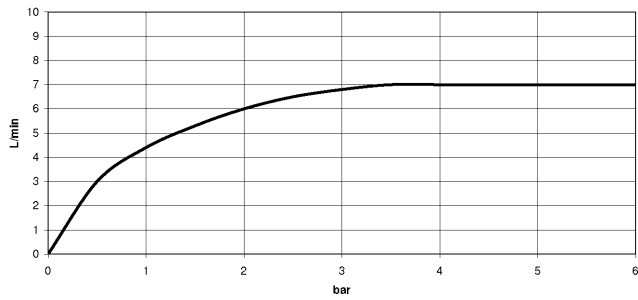

Diagramma di portata

Codes & Standards

DIN 4109

ISO 3822

Scottish Water
Byelaws

UK Water Supply
Regulations

Ü-Zeichen