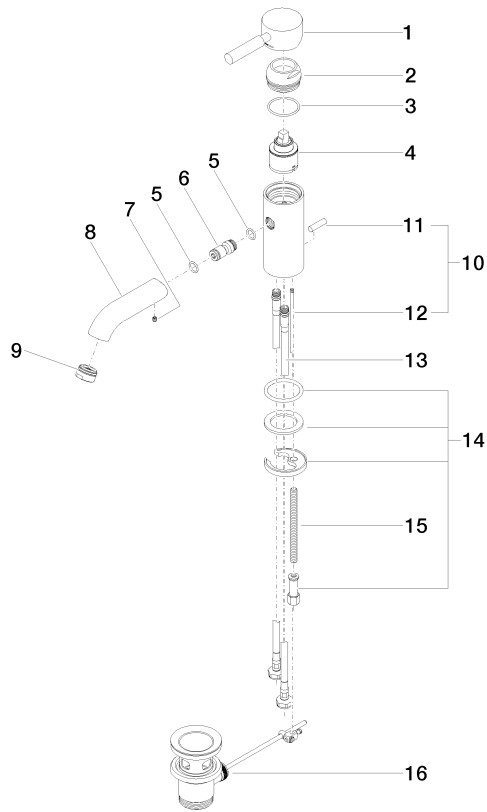

EDITION PRO GRANDE Miscelatore monocomando lavabo con piletta - Cromato

33 502 626

- sporgenza 130 mm
- bocca fissa
- Getto circolare con aria
- altezza rubinetteria 142 mm
- altezza fino al rompigitto 52 mm
- diametro foro 35 mm
- 2x tubo flessibile di mandata M 10 x 1 avvitato, tenuta controllata
- portata max 7 l/min
- senza piombo

Diagramma di portata

Codes & Standards

DIN 4109

ISO 3822

Scottish Water
Byelaws

UK Water Supply
Regulations

Ü-Zeichen

EDITION PRO GRANDE Miscelatore monocomando lavabo con piletta -
Cromato

33 502 626
Certificati

WRAS_1805

LGA_9

WRAS_240602

EDITION PRO GRANDE Miscelatore monocomando lavabo con piletta - Cromato

33 502 626

Elenco delle parti di ricambio

N.	Codice articolo	Denominazione	Quantità necessaria	Tempo di produzione
1	90 20 62 047 00-00	manopola	1	10
2	09 28 30 016-00	copertura	1	10
3	09 14 10 134 90	guarnizione	1	2
4	90 15 05 045 00 90	cartuccia	1	2
5	09 14 10 003 90	guarnizione	1	2
6	09 24 04 025 10 90	ugello	1	2
7	90 31 11 030 00 90	perno	1	2
8	09 11 06 063 10-00	bocca di erogazione	1	10
9	90 23 01 118 01-00	rompigetto	1	10
11	04 20 62 030 80-00	astina	1	10
12	09 20 62 030-00	manopola	1	10
13	09 31 09 080-00	astina	1	10
14	04 30 04 104 00 90	flessibile	2	2
15	04 30 11 038 00 90	set di fissaggio	1	2
16	09 31 11 012 90	perno	1	2
17	90 11 01 001 00-00	scarico	1	10