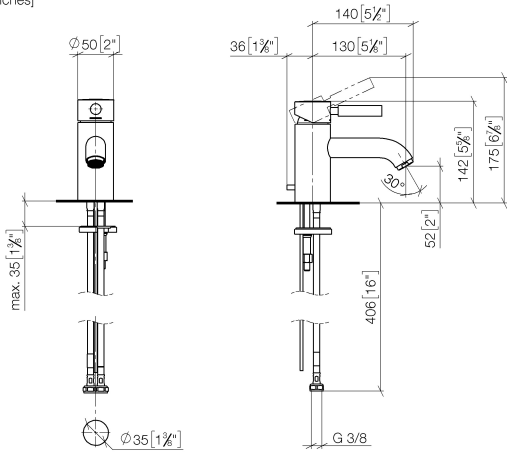

EDITION PRO GRANDE Miscelatore monocomando lavabo con piletta - Cromato

33 502 626

- sporgenza 130 mm
- bocca fissa
- Getto circolare con aria
- altezza rubinetteria 142 mm
- altezza fino al rompigitto 52 mm
- diametro foro 35 mm
- 2x tubo flessibile di mandata M 10 x 1 avvitato, tenuta controllata
- portata max 7 l/min
- senza piombo

Solamente per lavabo con troppopieno.

	Cromato	33 502 626-00
	Nero opaco	33 502 626-33
	Cromo spazzolato	33 502 626-93

EDITION PRO GRANDE Miscelatore monocomando lavabo con piletta - Cromato

33 502 626
mm [inches]

Diagramma di portata

Codes & Standards

DIN 4109

ISO 3822

Scottish Water
Byelaws

UK Water Supply
Regulations

Ü-Zeichen

EDITION PRO GRANDE Miscelatore monocomando lavabo con piletta -
Cromato

33 502 626
Certificati

WRAS_1805

LGA_9

WRAS_240602

EDITION PRO GRANDE Miscelatore monocomando lavabo con piletta - Cromato

33 502 626

Elenco delle parti di ricambio

N.	Codice articolo	Denominazione	Quantità necessaria	Tempo di produzione
1	90 20 62 047 00-00	manopola	1	10
2	09 28 30 016-00	copertura	1	10
3	09 14 10 134 90	guarnizione	1	2
4	90 15 05 045 00 90	cartuccia	1	2
5	09 14 10 003 90	guarnizione	1	2
6	09 24 04 025 10 90	ugello	1	2
7	90 31 11 030 00 90	perno	1	2
8	09 11 06 063 10-00	bocca di erogazione	1	10
9	90 23 01 118 01-00	rompigetto	1	10
11	04 20 62 030 80-00	astina	1	10
12	09 20 62 030-00	manopola	1	10
13	09 31 09 080-00	astina	1	10
14	04 30 04 104 00 90	flessibile	2	2
15	04 30 11 038 00 90	set di fissaggio	1	2
16	09 31 11 012 90	perno	1	2
17	90 11 01 001 00-00	scarico	1	10