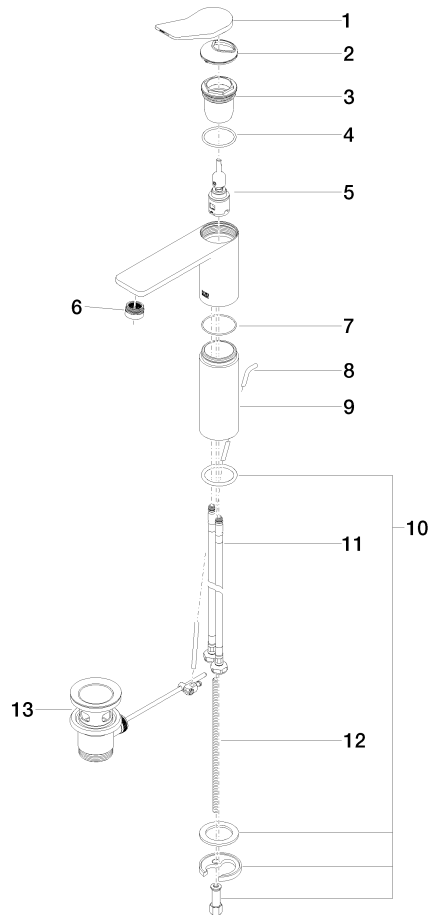

**LISSÉ Miscelatore monocomando lavabo con base rialzata con piletta - Dark  
Platinum spazzolato**

LISSÉ

33 506 845

- sporgenza 130 mm
- bocca fissa
- Getto circolare con aria
- altezza rubinetteria 236 mm
- altezza fino al rompigitto 185 mm
- diametro foro 35 mm
- 2x tubo flessibile di mandata M 8 x 1 avvitato, tenuta controllata
- portata max 5,7 l/min
- senza piombo
- Questo prodotto può aiutare un edificio a soddisfare i requisiti dei Green Building Rating Systems, ad es. LEED®, BREEAM®, DGNB

Solamente per lavabo con troppopieno.

	Dark Platinum spazzolato	33 506 845-99
	Cromato	33 506 845-00
	Platinato spazzolato	33 506 845-06
	Dark Chrome	33 506 845-19
	Nero opaco	33 506 845-33
	Cromo spazzolato	33 506 845-93

33 506 845  
mm [inches]

**Diagramma di portata**

**Certificati**

LGA\_29008.

GDV\_0400310.

33 506 845  
Parts for other  
finishes can be found  
here: Cromato

### Elenco delle parti di ricambio

N.	Codice articolo	Denominazione	Quantità necessaria	Tempo di produzione
1	90 20 84 020 00-99	manopola	1	30
2	09 28 30 034 90	copertura	1	2
3	09 23 10 123 90	dado	1	2
4	09 14 10 038 90	guarnizione	1	2
5	90 15 05 042 01 90	cartuccia	1	2
6	90 23 01 161 01-99	rompigetto	1	30
7	09 14 10 108 90	guarnizione	1	2
8	09 31 09 120-99	astina	1	60
9	09 28 22 305-99	bussola	1	60
10	04 30 11 038 75 90	set di fissaggio	1	2
11	04 30 04 101 00 90	flessibile	2	2
12	09 31 11 000 90	perno	1	2
13	90 11 01 001 00-99	scarico	1	30