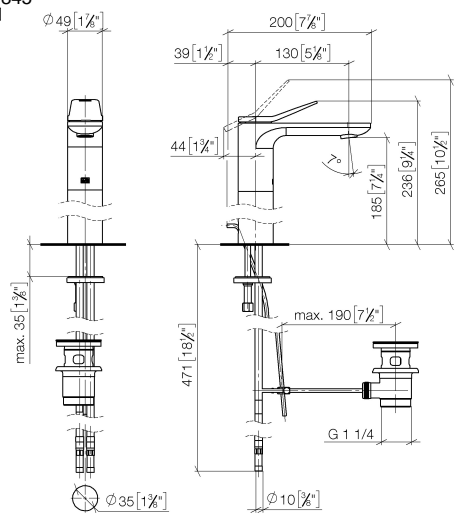

**LISSÉ Miscelatore monocomando lavabo con base rialzata con piletta - Dark  
Platinum spazzolato**

LISSÉ

33 506 845

- sporgenza 130 mm
- bocca fissa
- Getto circolare con aria
- altezza rubinetteria 236 mm
- altezza fino al rompigitto 185 mm
- diametro foro 35 mm
- 2x tubo flessibile di mandata M 8 x 1 avvitato, tenuta controllata
- portata max 5,7 l/min
- senza piombo
- Questo prodotto può aiutare un edificio a soddisfare i requisiti dei Green Building Rating Systems, ad es. LEED®, BREEAM®, DGNB

Solamente per lavabo con troppopieno.

	Dark Platinum spazzolato	33 506 845-99
	Cromato	33 506 845-00
	Platinato spazzolato	33 506 845-06
	Dark Chrome	33 506 845-19
	Nero opaco	33 506 845-33
	Cromo spazzolato	33 506 845-93

33 506 845  
mm [inches]

**Diagramma di portata**

**Certificati**

LGA\_29008.

GDV\_0400310.

33 506 845  
Parts for other  
finishes can be found  
here: Cromato

### Elenco delle parti di ricambio

N.	Codice articolo	Denominazione	Quantità necessaria	Tempo di produzione
1	90 20 84 020 00-99	manopola	1	30
2	09 28 30 034 90	copertura	1	2
3	09 23 10 123 90	dado	1	2
4	09 14 10 038 90	guarnizione	1	2
5	90 15 05 042 01 90	cartuccia	1	2
6	90 23 01 161 01-99	rompigetto	1	30
7	09 14 10 108 90	guarnizione	1	2
8	09 31 09 120-99	astina	1	60
9	09 28 22 305-99	bussola	1	60
10	04 30 11 038 75 90	set di fissaggio	1	2
11	04 30 04 101 00 90	flessibile	2	2
12	09 31 11 000 90	perno	1	2
13	90 11 01 001 00-99	scarico	1	30