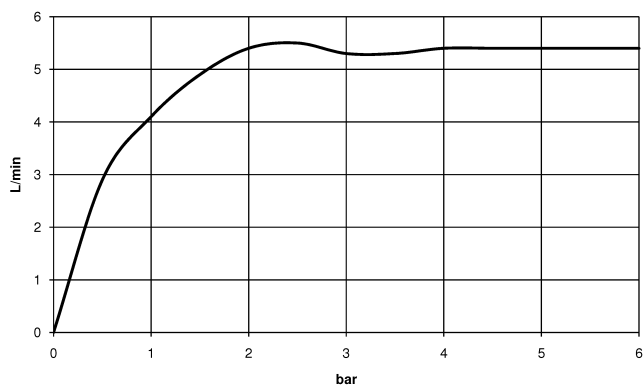

**LISSÉ Miscelatore monocomando lavabo con base rialzata con piletta - Dark  
Platinum spazzolato**

LISSÉ

33 506 845

- sporgenza 130 mm
- bocca fissa
- Getto circolare con aria
- altezza rubinetteria 236 mm
- altezza fino al rompigitto 185 mm
- diametro foro 35 mm
- 2x tubo flessibile di mandata M 8 x 1 avvitato, tenuta controllata
- portata max 5,7 l/min
- senza piombo
- Questo prodotto può aiutare un edificio a soddisfare i requisiti dei Green Building Rating Systems, ad es. LEED®, BREEAM®, DGNB

33 506 845  
mm [inches]

**Diagramma di portata**

**Certificati**

LGA\_29008.

GDV\_0400310.

33 506 845  
Parts for other  
finishes can be found  
here: Cromato

### Elenco delle parti di ricambio

N.	Codice articolo	Denominazione	Quantità necessaria	Tempo di produzione
1	90 20 84 020 00-99	manopola	1	30
2	09 28 30 034 90	copertura	1	2
3	09 23 10 123 90	dado	1	2
4	09 14 10 038 90	guarnizione	1	2
5	90 15 05 042 01 90	cartuccia	1	2
6	90 23 01 161 01-99	rompigetto	1	30
7	09 14 10 108 90	guarnizione	1	2
8	09 31 09 120-99	astina	1	60
9	09 28 22 305-99	bussola	1	60
10	04 30 11 038 75 90	set di fissaggio	1	2
11	04 30 04 101 00 90	flessibile	2	2
12	09 31 11 000 90	perno	1	2
13	90 11 01 001 00-99	scarico	1	30