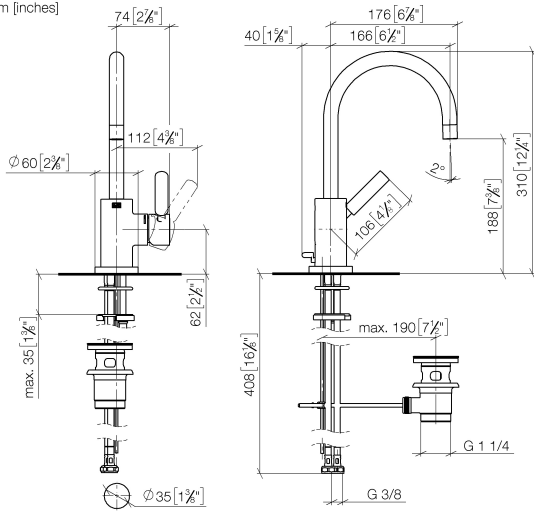

# TARA Miscelatore monocomando lavabo con piletta - Dark Platinum spazzolato

TARA

33 513 882

- sporgenza 166 mm
- bocca girevole 360°
- Getto circolare con aria
- altezza rubinetteria 310 mm
- altezza fino al rompigitto 188 mm
- diametro foro 35 mm
- 2x tubo flessibile di mandata M 8 x 1 avvitato, tenuta controllata
- portata max 5,7 l/min
- senza piombo
- Questo prodotto può aiutare un edificio a soddisfare i requisiti dei Green Building Rating Systems, ad es. LEED®, BREEAM®, DGNB

33 513 882  
mm [inches]

Diagramma di portata

Certificati

LGA\_38418.

WRAS\_2212025.

33 513 882  
Parts for other  
finishes can be found  
here: Cromato

### Elenco delle parti di ricambio

N.	Codice articolo	Denominazione	Quantità necessaria	Tempo di produzione
1	90 28 22 372 00-99	bocca di erogazione	1	30
2	09 30 30 054 90	vite	1	2
3	04 20 16 031 80-99	astina	1	60
4	90 15 05 065 00 90	cartuccia	1	2
5	09 24 04 107-99	dado	1	30
6	90 20 88 040 00-99	manopola	1	30
7	09 31 11 010 90	perno	1	2
8	90 24 04 048 00-99	ugello	1	30
9	11 170 880-99	manopola	1	30
10	09 14 10 034 90	guarnizione	1	2
11	09 28 10 055-99	rosetta	1	30
12	04 30 04 104 00 90	flessibile	2	2
13	09 31 11 011 90	perno	1	2
14	04 30 11 038 00 90	set di fissaggio	1	2
15	90 11 01 001 00-99	scarico	1	30