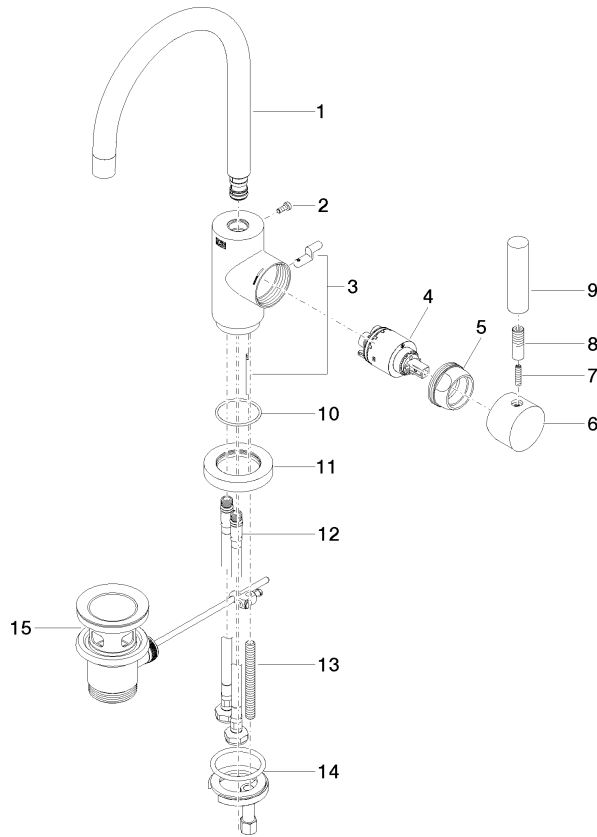

# TARA Miscelatore monocomando lavabo con piletta - Dark Platinum spazzolato

TARA

33 513 882

- sporgenza 166 mm
- bocca girevole 360°
- Getto circolare con aria
- altezza rubinetteria 310 mm
- altezza fino al rompigitto 188 mm
- diametro foro 35 mm
- 2x tubo flessibile di mandata M 8 x 1 avvitato, tenuta controllata
- portata max 5,7 l/min
- senza piombo
- Questo prodotto può aiutare un edificio a soddisfare i requisiti dei Green Building Rating Systems, ad es. LEED®, BREEAM®, DGNB

Solamente per lavabo con troppopieno.

	Dark Platinum spazzolato	33 513 882-99
	Cromato	33 513 882-00
	Platinato spazzolato	33 513 882-06
	Platinato	33 513 882-08
	Dark Chrome	33 513 882-19
	Ottone spazzolato (Oro 23k)	33 513 882-28
	Nero opaco	33 513 882-33
	Champagne spazzolato (Oro 22k)	33 513 882-46
	Champagne (Oro 22k)	33 513 882-47
	Cromo spazzolato	33 513 882-93

33 513 882  
mm [inches]

Diagramma di portata

Certificati

LGA\_38418.

WRAS\_2212025.

33 513 882  
Parts for other  
finishes can be found  
here: Cromato

### Elenco delle parti di ricambio

N.	Codice articolo	Denominazione	Quantità necessaria	Tempo di produzione
1	90 28 22 372 00-99	bocca di erogazione	1	30
2	09 30 30 054 90	vite	1	2
3	04 20 16 031 80-99	astina	1	60
4	90 15 05 065 00 90	cartuccia	1	2
5	09 24 04 107-99	dado	1	30
6	90 20 88 040 00-99	manopola	1	30
7	09 31 11 010 90	perno	1	2
8	90 24 04 048 00-99	ugello	1	30
9	11 170 880-99	manopola	1	30
10	09 14 10 034 90	guarnizione	1	2
11	09 28 10 055-99	rosetta	1	30
12	04 30 04 104 00 90	flessibile	2	2
13	09 31 11 011 90	perno	1	2
14	04 30 11 038 00 90	set di fissaggio	1	2
15	90 11 01 001 00-99	scarico	1	30