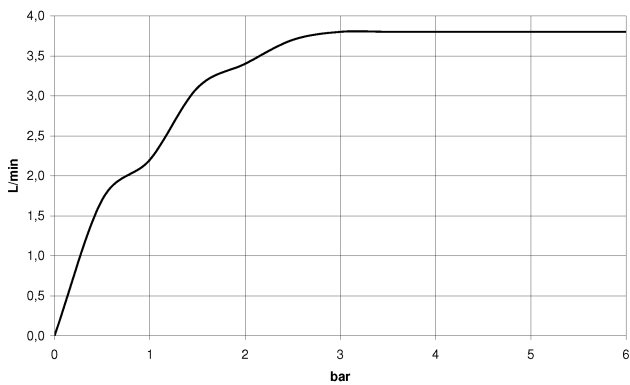

**CL.1 Miscelatore monocomando lavabo senza piletta - Champagne spazzolato  
(Oro 22k)**

CL.1

33 521 705

- sporgenza 173 mm
- bocca fissa
- Getto squadrato formato da 40 getti singoli
- altezza rubinetteria 226 mm
- zoccolo 56 x 52mm
- altezza fino al rompigitto 212 mm
- diametro foro 35 mm
- 2x tubo flessibile di mandata M 8 x 1 avvitato, tenuta controllata
- portata max 4 l/min
- senza piombo
- Questo prodotto può aiutare un edificio a soddisfare i requisiti dei Green Building Rating Systems, ad es. LEED®, BREEAM®, DGNB

33 521 705  
mm [inches]

**Diagramma di portata**

**Certificati**

GDV\_0400279.

33 521 705  
Parts for other  
finishes can be found  
here: [Cromato](#)