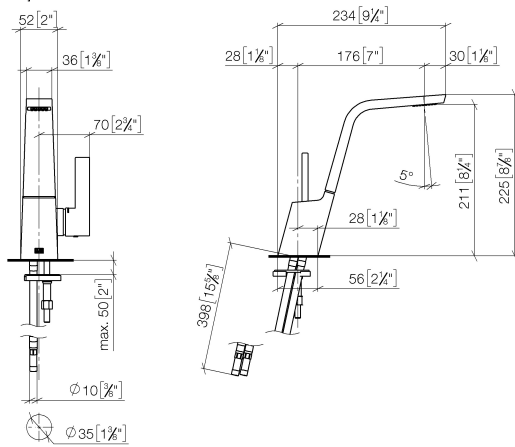

**CL.1 Miscelatore monocomando lavabo senza piletta - Champagne spazzolato  
(Oro 22k)**

CL.1

33 521 705

- sporgenza 173 mm
- bocca fissa
- Getto squadrato formato da 40 getti singoli
- altezza rubinetteria 226 mm
- zoccolo 56 x 52mm
- altezza fino al rompigitto 212 mm
- diametro foro 35 mm
- 2x tubo flessibile di mandata M 8 x 1 avvitato, tenuta controllata
- portata max 4 l/min
- senza piombo
- Questo prodotto può aiutare un edificio a soddisfare i requisiti dei Green Building Rating Systems, ad es. LEED®, BREEAM®, DGNB

33 521 705  
mm [inches]

**Diagramma di portata**

**Certificati**

GDV\_0400279.

33 521 705  
Parts for other  
finishes can be found  
here: [Cromato](#)