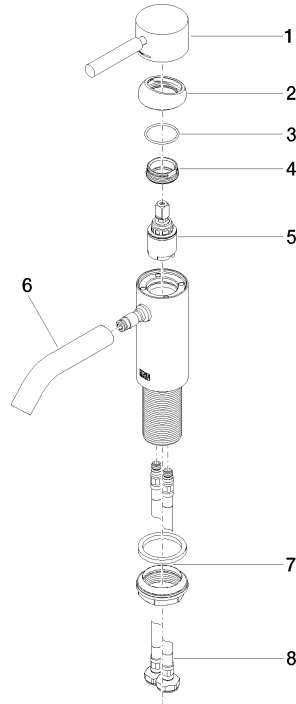

META Miscelatore monocomando lavabo senza piletta - Bronzo spazzolato

33 526 660 Versione del prodotto da 1/23/2020

- sporgenza 125 mm
- bocca fissa
- Getto circolare con aria
- altezza rubinetteria 133 mm
- altezza fino al rompigitto 52 mm
- diametro foro 35 mm
- 2x tubo flessibile di mandata M 8 x 1 avvitato, tenuta controllata
- portata max 5,7 l/min
- senza piombo
- Questo prodotto può aiutare un edificio a soddisfare i requisiti dei Green Building Rating Systems, ad es. LEED®, BREEAM®, DGNB

33 526 660 Versione del prodotto da 1/23/2020

Certificati

LGA_29

META Miscelatore monocomando lavabo senza piletta - Bronzo spazzolato

33 526 660 Versione del prodotto da 1/23/2020

Parts for other finishes can be found here: Cromato

Elenco delle parti di ricambio

N.	Codice articolo	Denominazione	Quantità necessaria	Tempo di produzione
1	90 20 66 002 00-42	manopola	1	30
2	09 28 30 041-42	copertura	1	60
3	09 14 10 091 90	guarnizione	1	2
4	09 24 04 266 90	dado	1	2
5	90 15 05 044 00 90	cartuccia	1	2
6	90 11 06 206 00-42	bocca di erogazione	1	30
7	04 23 10 044 07 90	set di fissaggio	1	2
8	04 30 04 100 00 90	flessibile	2	2