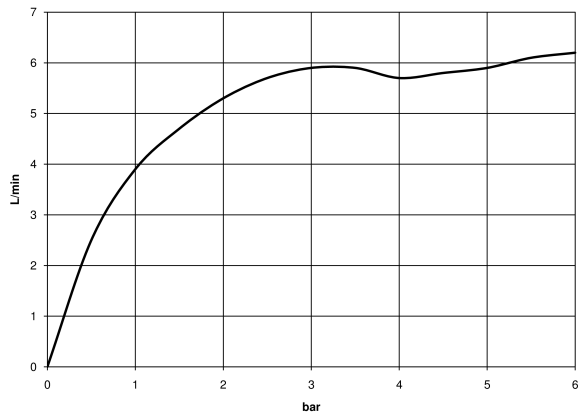

Diagramma di portata

Codes & Standards

DIN 4109

ISO 3822

Ü-Zeichen