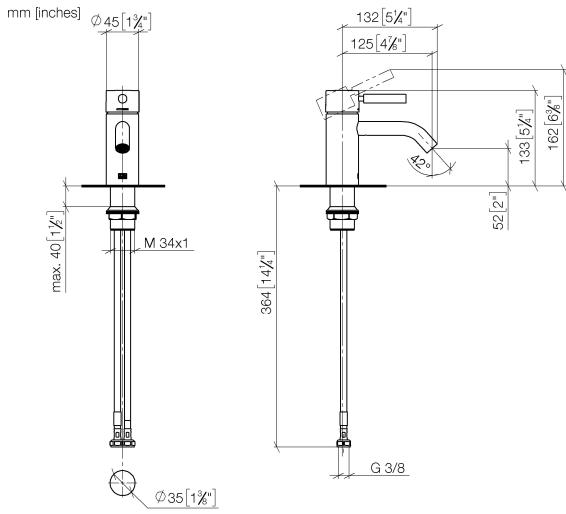

META Miscelatore monocomando lavabo senza piletta - Bronzo spazzolato

33 526 660 Versione del prodotto da 1/23/2020

- sporgenza 125 mm
- bocca fissa
- Getto circolare con aria
- altezza rubinetteria 133 mm
- altezza fino al rompigitto 52 mm
- diametro foro 35 mm
- 2x tubo flessibile di mandata M 8 x 1 avvitato, tenuta controllata
- portata max 5,7 l/min
- senza piombo
- Questo prodotto può aiutare un edificio a soddisfare i requisiti dei Green Building Rating Systems, ad es. LEED®, BREEAM®, DGNB

META Miscelatore monocomando lavabo senza piletta - Bronzo spazzolato

33 526 660 Versione del prodotto da 1/23/2020

Diagramma di portata

Codes & Standards

DIN 4109

ISO 3822

Ü-Zeichen

META Miscelatore monocomando lavabo senza piletta - Bronzo spazzolato

Elenco delle parti di ricambio

N.	Codice articolo	Denominazione	Quantità necessaria	Tempo di produzione
1	90 20 66 002 00-42	manopola	1	30
2	09 28 30 041-42	copertura	1	60
3	09 14 10 091 90	guarnizione	1	2
4	09 24 04 266 90	dado	1	2
5	90 15 05 044 00 90	cartuccia	1	2
6	90 11 06 206 00-42	bocca di erogazione	1	30
7	04 23 10 044 07 90	set di fissaggio	1	2
8	04 30 04 100 00 90	flessibile	2	2