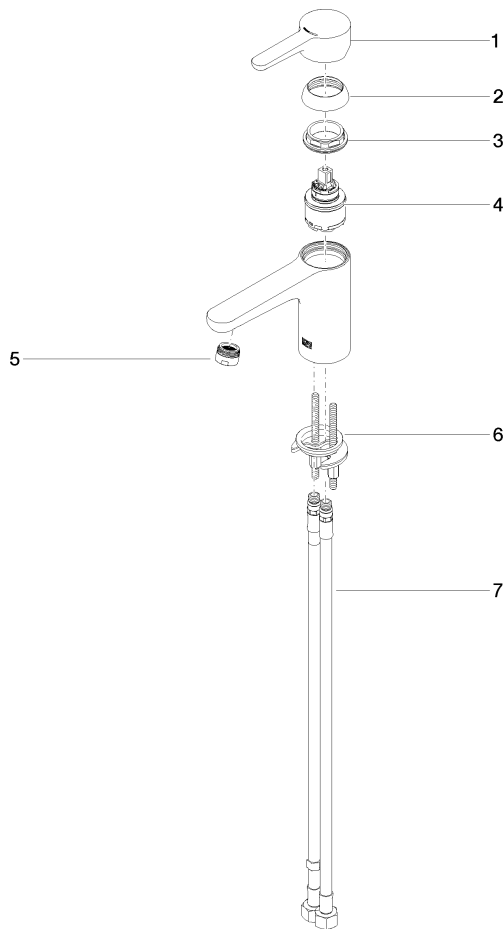

DORNBRAUCHT YAMOU Miscelatore monocomando lavabo senza piletta - Cromato

33 526 831 Versione del prodotto da 1/1/2023

Parts for other finishes can be found here: [Soft Black](#)

Elenco delle parti di ricambio

N.	Codice articolo	Denominazione	Quantità necessaria	Tempo di produzione
1	90 20 83 002 00-00	manopola	1	2
2	90 21 02 400 00-00	copertura	1	2
3	90 23 10 140 00 90	dado	1	2
4	90 15 05 502 00 90	cartuccia	1	2
5	90 23 01 177 00-00	rompigetto	1	2
6	90 30 11 504 00 90	set di fissaggio	1	2
7	90 30 04 110 02 90	flessibile	1	2