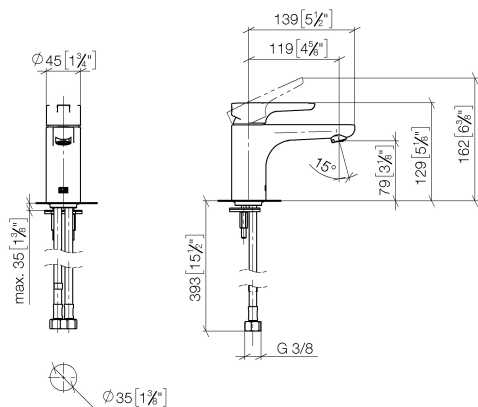

**DORNBRAUCHT YAMOU Miscelatore monocomando lavabo senza piletta - Cromato**

33 526 831 Versione del prodotto da 1/1/2023

- sporgenza 120 mm
- bocca fissa
- Getto circolare con aria
- altezza rubinetteria 126 mm
- altezza fino al rompigitto 80 mm
- diametro foro 35 mm
- 2x tubo flessibile di mandata M 8 x 1 avvitato, tenuta controllata
- portata max 6,8 l/min
- senza piombo
- portata max 6,8 l/min

## DORNBRACHT YAMOU Miscelatore monocomando lavabo senza piletta - Cromato

33 526 831 Versione del prodotto da 1/1/2023  
mm [inches]

### Diagramma di portata

N.	Codice articolo	Denominazione	Quantità necessaria	Tempo di produzione
1	90 20 83 002 00-00	manopola	1	2
2	90 21 02 400 00-00	copertura	1	2
3	90 23 10 140 00 90	dado	1	2
4	90 15 05 502 00 90	cartuccia	1	2
5	90 23 01 177 00-00	rompigetto	1	2
6	90 30 11 504 00 90	set di fissaggio	1	2
7	90 30 04 110 02 90	flessibile	1	2