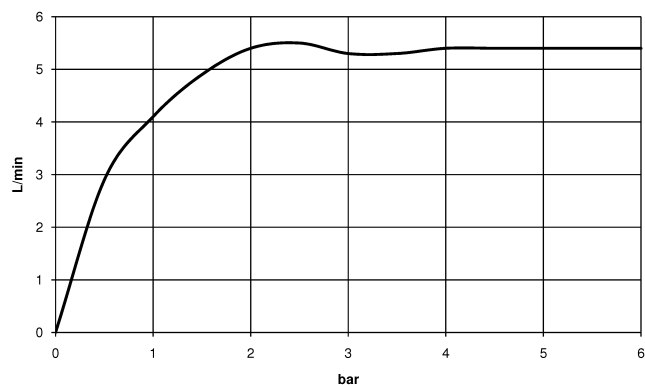

**DORNBRAUCHT YAMOU Miscelatore monocomando lavabo senza piletta - Cromato**

33 526 831 Versione del prodotto da 1/1/2023

- sporgenza 120 mm
- bocca fissa
- Getto circolare con aria
- altezza rubinetteria 126 mm
- altezza fino al rompigitto 80 mm
- diametro foro 35 mm
- 2x tubo flessibile di mandata M 8 x 1 avvitato, tenuta controllata
- portata max 6,8 l/min
- senza piombo
- portata max 6,8 l/min

## DORNBRACHT YAMOU Miscelatore monocomando lavabo senza piletta - Cromato

33 526 831 Versione del prodotto da 1/1/2023  
mm [inches]

### Diagramma di portata