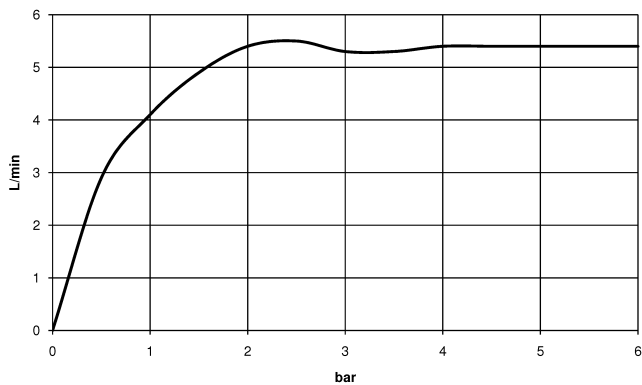

DORNBRAUCHT YARRE Miscelatore monocomando lavabo senza piletta - Cromato

33 526 832 Versione del prodotto da 1/1/2023

- sporgenza 120 mm
- bocca fissa
- Getto circolare con aria
- altezza rubinetteria 126 mm
- altezza fino al rompigitto 80 mm
- diametro foro 35 mm
- 2x tubo flessibile di mandata M 8 x 1 avvitato, tenuta controllata
- portata max 6,8 l/min
- senza piombo
- portata max 6,8 l/min

	Cromato	33 526 832-00
	Soft Black	33 526 832-69

DORNBRAUCH YARRE Miscelatore monocomando lavabo senza piletta - Cromato

33 526 832 Versione del prodotto da 1/1/2023
mm [inches]

Diagramma di portata

Codes & Standards