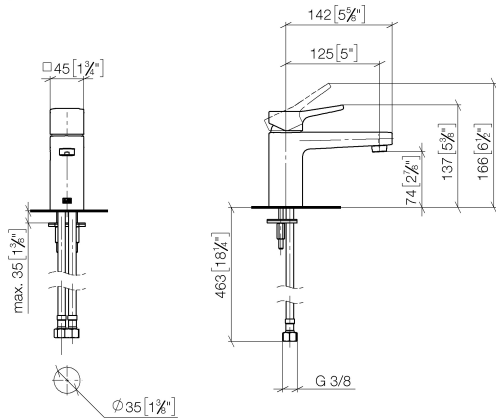

DORNBRAUCHT YARRE Miscelatore monocomando lavabo senza piletta - Cromato

33 526 832 Versione del prodotto da 1/1/2023

- sporgenza 120 mm
- bocca fissa
- Getto circolare con aria
- altezza rubinetteria 126 mm
- altezza fino al rompigitto 80 mm
- diametro foro 35 mm
- 2x tubo flessibile di mandata M 8 x 1 avvitato, tenuta controllata
- portata max 6,8 l/min
- senza piombo
- portata max 6,8 l/min

	Cromato	33 526 832-00
	Soft Black	33 526 832-69

DORNBRAUCH YARRE Miscelatore monocomando lavabo senza piletta - Cromato

33 526 832 Versione del prodotto da 1/1/2023
mm [inches]

Diagramma di portata

Codes & Standards

DIN 4109

ISO 3822

Scottish Water
Byelaws

UK Water Supply
Regulations

Ü-Zeichen

XP P 41-280

DORNBACHT YARRE Miscelatore monocomando lavabo senza piletta - Cromato

33 526 832 Versione del prodotto da 1/1/2023

Elenco delle parti di ricambio

N.	Codice articolo	Denominazione	Quantità necessaria	Tempo di produzione
1	90 20 83 004 00-00	manopola	1	2
2	90 21 02 400 00-00	copertura	1	2
3	90 23 10 140 00 90	dado	1	2
4	90 15 05 502 00 90	cartuccia	1	2
5	90 23 01 177 00-00	rompigetto	1	2
6	90 30 11 504 00 90	set di fissaggio	1	2
7	90 30 04 110 02 90	flessibile	1	2