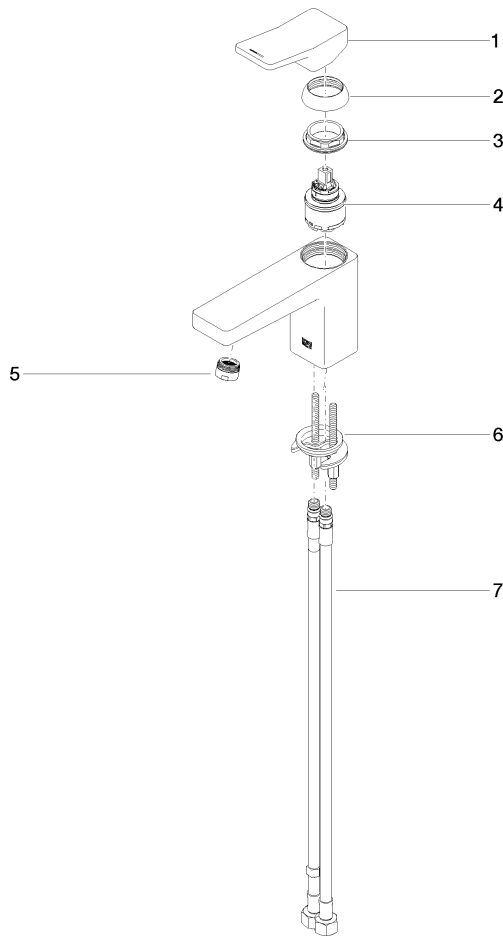

DORNBRAUCHT YARRE Miscelatore monocomando lavabo senza piletta - Cromato

33 526 832 Versione del prodotto da 1/1/2023

- sporgenza 120 mm
- bocca fissa
- Getto circolare con aria
- altezza rubinetteria 126 mm
- altezza fino al rompigitto 80 mm
- diametro foro 35 mm
- 2x tubo flessibile di mandata M 8 x 1 avvitato, tenuta controllata
- portata max 6,8 l/min
- senza piombo
- portata max 6,8 l/min

Elenco delle parti di ricambio

N.	Codice articolo	Denominazione	Quantità necessaria	Tempo di produzione
1	90 20 83 004 00-00	manopola	1	2
2	90 21 02 400 00-00	copertura	1	2
3	90 23 10 140 00 90	dado	1	2
4	90 15 05 502 00 90	cartuccia	1	2
5	90 23 01 177 00-00	rompigetto	1	2
6	90 30 11 504 00 90	set di fissaggio	1	2
7	90 30 04 110 02 90	flessibile	1	2