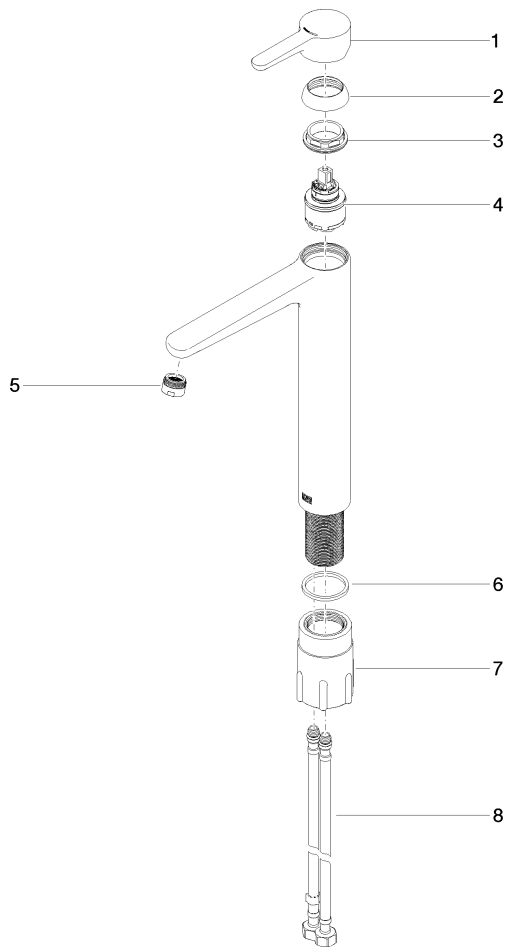

DORNBRACHT YAMOU Miscelatore monocomando lavabo con base rialzata
senza piletta - Cromato

33 537 831

- sporgenza 180 mm
- bocca fissa
- Getto circolare con aria
- altezza rubinetteria 288 mm
- altezza fino al rompigitto 239 mm
- diametro foro 35 mm
- 2x tubo flessibile di mandata M 8 x 1 avvitato, tenuta controllata
- portata max 6,8 l/min

Cromato

33 537 831-00

Soft Black

33 537 831-69

**DORNBRACHT YAMOU Miscelatore monocomando lavabo con base rialzata
senza piletta - Cromato**

33 537 831
mm [inches]

Diagramma di portata

Certificati

AbP_10171. ACS_23 ACC NY WRAS_240104004.
491.

**DORNBRAUCHT YAMOU Miscelatore monocomando lavabo con base rialzata
senza piletta - Cromato**

33 537 831
Parts for other
finishes can be found
here: [Soft Black](#)

Elenco delle parti di ricambio

N.	Codice articolo	Denominazione	Quantità necessaria	Tempo di produzione
1	90 20 83 002 00-00	manopola	1	2
2	90 21 02 400 00-00	copertura	1	2
3	90 23 10 140 00 90	dado	1	2
4	90 15 05 502 00 90	cartuccia	1	2
5	90 23 01 177 00-00	rompigetto	1	2
6	90 14 05 082 00 90	guarnizione	1	2
7	90 30 11 505 00 90	set di fissaggio	1	2
8	90 30 04 115 00 90	flessibile	1	2