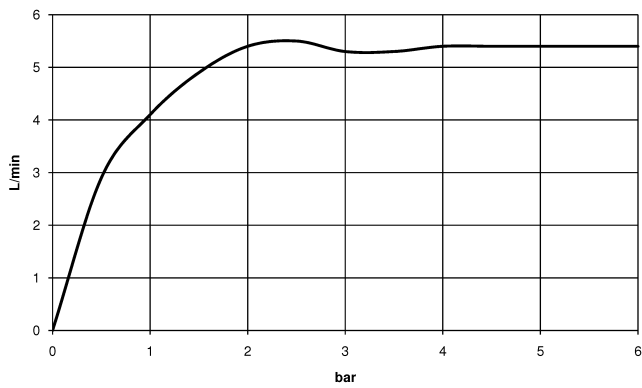

DORNBRACHT YAMOU Miscelatore monocomando lavabo con base rialzata
senza piletta - Cromato

33 537 831

- sporgenza 180 mm
- bocca fissa
- Getto circolare con aria
- altezza rubinetteria 288 mm
- altezza fino al rompigitto 239 mm
- diametro foro 35 mm
- 2x tubo flessibile di mandata M 8 x 1 avvitato, tenuta controllata
- portata max 6,8 l/min

Cromato

33 537 831-00

Soft Black

33 537 831-69

**DORNBRACHT YAMOU Miscelatore monocomando lavabo con base rialzata
senza piletta - Cromato**

33 537 831
mm [inches]

Diagramma di portata

Certificati