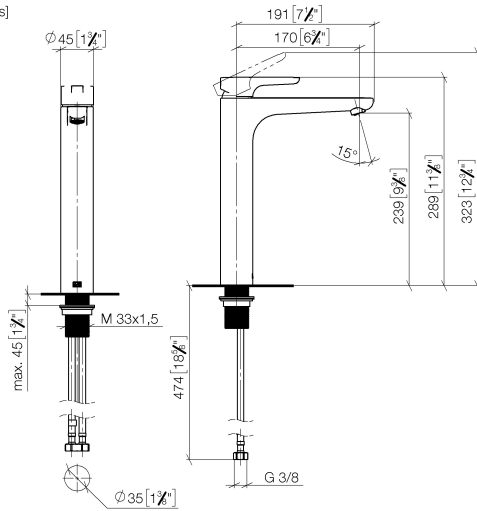

DORNBRACHT YAMOU Miscelatore monocomando lavabo con base rialzata
senza piletta - Cromato

33 537 831

- sporgenza 180 mm
- bocca fissa
- Getto circolare con aria
- altezza rubinetteria 288 mm
- altezza fino al rompigitto 239 mm
- diametro foro 35 mm
- 2x tubo flessibile di mandata M 8 x 1 avvitato, tenuta controllata
- portata max 6,8 l/min

Cromato

33 537 831-00

Soft Black

33 537 831-69

**DORNBRACHT YAMOU Miscelatore monocomando lavabo con base rialzata
senza piletta - Cromato**

33 537 831
mm [inches]

Diagramma di portata

Certificati

AbP_10171. ACS_23 ACC NY WRAS_240104004.
491.

**DORNBRAUCHT YAMOU Miscelatore monocomando lavabo con base rialzata
senza piletta - Cromato**

33 537 831
Parts for other
finishes can be found
here: [Soft Black](#)

Elenco delle parti di ricambio

N.	Codice articolo	Denominazione	Quantità necessaria	Tempo di produzione
1	90 20 83 002 00-00	manopola	1	2
2	90 21 02 400 00-00	copertura	1	2
3	90 23 10 140 00 90	dado	1	2
4	90 15 05 502 00 90	cartuccia	1	2
5	90 23 01 177 00-00	rompigetto	1	2
6	90 14 05 082 00 90	guarnizione	1	2
7	90 30 11 505 00 90	set di fissaggio	1	2
8	90 30 04 115 00 90	flessibile	1	2