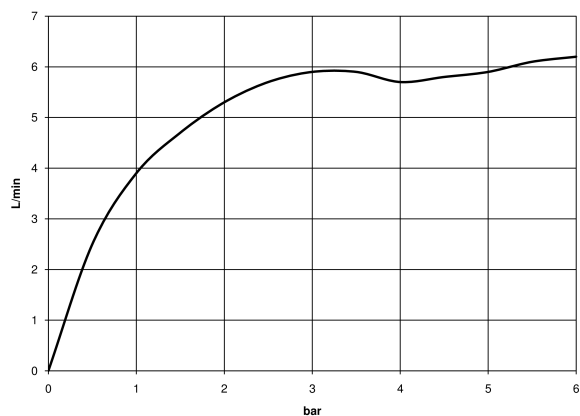

33 600 660

- sporgenza 125 mm
- snodo sferico 15° orientabile (in ogni direzione)
- Getto circolare con aria
- altezza rubinetteria 133 mm
- altezza fino al rompigitto 55 mm
- diametro foro 35 mm
- 2x tubo flessibile di mandata M 8 x 1 avvitato, tenuta controllata
- portata max 5,7 l/min

	Dark Chrome	33 600 660-19
	Cromato	33 600 660-00
	Platinato spazzolato	33 600 660-06
	Light Gold	33 600 660-26
	Light Gold spazzolato	33 600 660-27
	Nero opaco	33 600 660-33
	Bronzo spazzolato	33 600 660-42
	Champagne spazzolato (Oro 22k)	33 600 660-46
	Champagne (Oro 22k)	33 600 660-47
	Cromo spazzolato	33 600 660-93
	Dark Platinum spazzolato	33 600 660-99

33 600 660

mm [inches]

**Diagramma di portata**

**Certificati**

DVGW\_DW-  
6506DN0128.

33 600 660

Parts for other  
finishes can be found  
here: Cromato