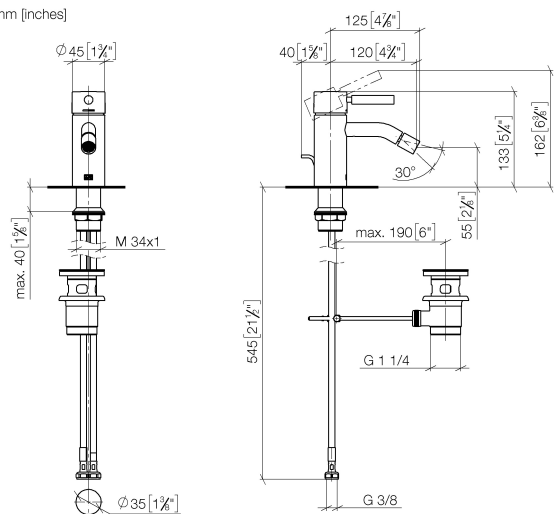

33 600 660

- sporgenza 125 mm
- snodo sferico 15° orientabile (in ogni direzione)
- Getto circolare con aria
- altezza rubinetteria 133 mm
- altezza fino al rompigitto 55 mm
- diametro foro 35 mm
- 2x tubo flessibile di mandata M 8 x 1 avvitato, tenuta controllata
- portata max 5,7 l/min

	Dark Chrome	33 600 660-19
	Cromato	33 600 660-00
	Platinato spazzolato	33 600 660-06
	Light Gold	33 600 660-26
	Light Gold spazzolato	33 600 660-27
	Nero opaco	33 600 660-33
	Bronzo spazzolato	33 600 660-42
	Champagne spazzolato (Oro 22k)	33 600 660-46
	Champagne (Oro 22k)	33 600 660-47
	Cromo spazzolato	33 600 660-93
	Dark Platinum spazzolato	33 600 660-99

33 600 660

mm [inches]

**Diagramma di portata**

**Certificati**

DVGW\_DW-  
6506DN0128.

33 600 660

Parts for other  
finishes can be found  
here: Cromato