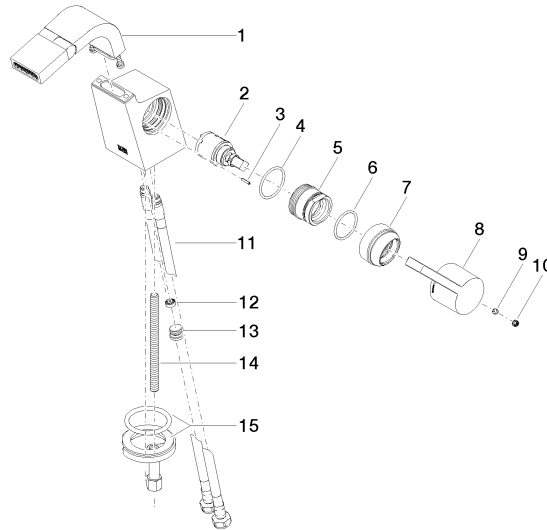

**CL.1 Miscelatore monocomando bidet senza piletta - Champagne spazzolato  
(Oro 22k)**

CL.1

33 600 705

- sporgenza 145 mm
- bocca girevole 30°
- Getto squadrato con aria
- altezza rubinetteria 190 mm
- altezza fino al rompigitto 113 mm
- diametro foro 35 mm
- 2x tubo flessibile di mandata M 8 x 1 avvitato, tenuta controllata
- portata max 6 l/min

33 600 705  
mm [inches]

**Diagramma di portata**

**Certificati**

WRAS\_240202007.

33 600 705  
Parts for other  
finishes can be found  
here: Cromato

### Elenco delle parti di ricambio

N.	Codice articolo	Denominazione	Quantità necessaria	Tempo di produzione
1	90 11 70 004 00-46	bocca di erogazione	1	-
Il pezzo di ricambio non può più essere ordinato, si prega di ordinare l'articolo sostitutivo				
2	90 15 05 042 00 90	cartuccia	1	2
3	09 31 11 152 90	perno	1	2
4	09 14 10 137 90	guarnizione	1	2
5	09 24 04 294 90	bussola	1	2
6	90 14 10 063 00 90	guarnizione	1	2
7	09 28 30 029-46	copertura	1	60
8	09 20 67 010-46	manopola	1	60
9	90 31 11 030 00 90	perno	1	2
10	90 31 20 109 00 90	tappo	1	2
11	04 30 04 100 00 90	flessibile	2	2
12	09 23 01 034 90	limitatore di portata	1	2
13	04 31 20 039 11 90	tappo	1	2
14	09 31 11 012 90	perno	1	2
15	04 30 11 038 75 90	set di fissaggio	1	2