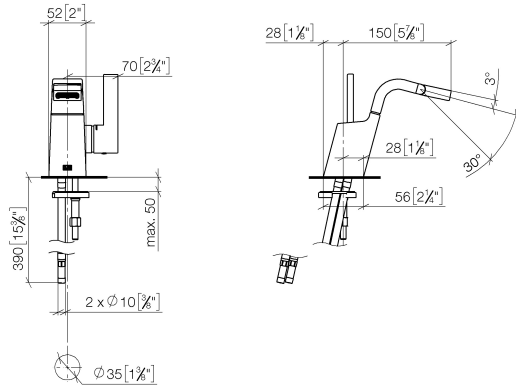

**CL.1 Miscelatore monocomando bidet senza piletta - Champagne spazzolato  
(Oro 22k)**

CL.1

33 600 705

- sporgenza 145 mm
- bocca girevole 30°
- Getto squadrato con aria
- altezza rubinetteria 190 mm
- altezza fino al rompigitto 113 mm
- diametro foro 35 mm
- 2x tubo flessibile di mandata M 8 x 1 avvitato, tenuta controllata
- portata max 6 l/min

33 600 705  
mm [inches]

**Diagramma di portata**

**Certificati**

WRAS\_240202007.

33 600 705  
Parts for other  
finishes can be found  
here: Cromato

### Elenco delle parti di ricambio

N.	Codice articolo	Denominazione	Quantità necessaria	Tempo di produzione
1	90 11 70 004 00-46	bocca di erogazione	1	-
Il pezzo di ricambio non può più essere ordinato, si prega di ordinare l'articolo sostitutivo				
2	90 15 05 042 00 90	cartuccia	1	2
3	09 31 11 152 90	perno	1	2
4	09 14 10 137 90	guarnizione	1	2
5	09 24 04 294 90	bussola	1	2
6	90 14 10 063 00 90	guarnizione	1	2
7	09 28 30 029-46	copertura	1	60
8	09 20 67 010-46	manopola	1	60
9	90 31 11 030 00 90	perno	1	2
10	90 31 20 109 00 90	tappo	1	2
11	04 30 04 100 00 90	flessibile	2	2
12	09 23 01 034 90	limitatore di portata	1	2
13	04 31 20 039 11 90	tappo	1	2
14	09 31 11 012 90	perno	1	2
15	04 30 11 038 75 90	set di fissaggio	1	2