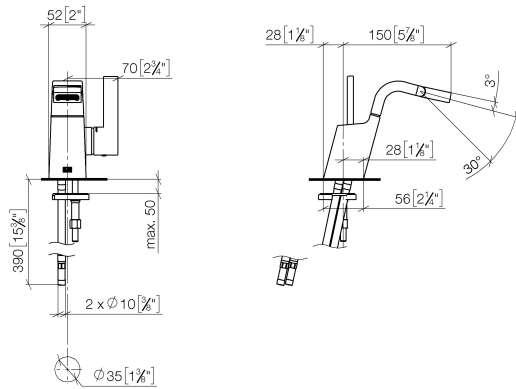

33 600 705

- sporgenza 145 mm
- bocca girevole 30°
- Getto squadrato con aria
- altezza rubinetteria 190 mm
- altezza fino al rompigitto 113 mm
- diametro foro 35 mm
- 2x tubo flessibile di mandata M 8 x 1 avvitato, tenuta controllata
- portata max 6 l/min

33 600 705

mm [inches]

**Diagramma di portata**

**Certificati**

WRAS\_240202007.

33 600 705

Parts for other finishes can be found here: Cromato

## Elenco delle parti di ricambio

N.	Codice articolo	Denominazione	Quantità necessaria	Tempo di produzione
1	90 11 70 004 00-47	bocca di erogazione	1	-
Il pezzo di ricambio non può più essere ordinato, si prega di ordinare l'articolo sostitutivo				
2	90 15 05 042 00 90	cartuccia	1	2
3	09 31 11 152 90	perno	1	2
4	09 14 10 137 90	guarnizione	1	2
5	09 24 04 294 90	bussola	1	2
6	90 14 10 063 00 90	guarnizione	1	2
7	09 28 30 029-47	copertura	1	60
8	09 20 67 010-47	manopola	1	60
9	90 31 11 030 00 90	perno	1	2
10	90 31 20 109 00 90	tappo	1	2
11	04 30 04 100 00 90	flessibile	2	2
12	09 23 01 034 90	limitatore di portata	1	2
13	04 31 20 039 11 90	tappo	1	2
14	09 31 11 012 90	perno	1	2
15	04 30 11 038 75 90	set di fissaggio	1	2