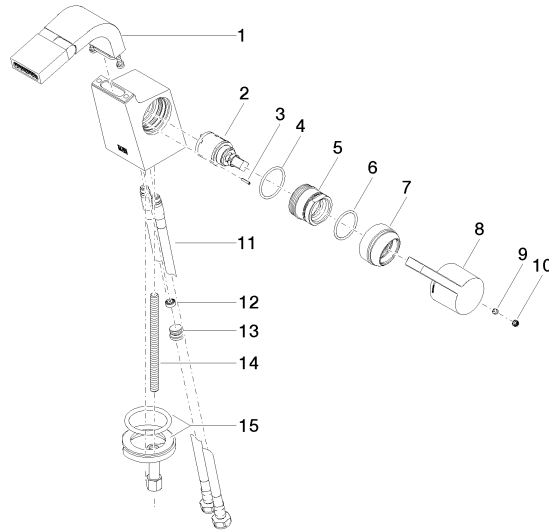

33 600 705

- sporgenza 145 mm
- bocca girevole 30°
- Getto squadrato con aria
- altezza rubinetteria 190 mm
- altezza fino al rompigitto 113 mm
- diametro foro 35 mm
- 2x tubo flessibile di mandata M 8 x 1 avvitato, tenuta controllata
- portata max 6 l/min

33 600 705

mm [inches]

**Diagramma di portata**

**Certificati**

WRAS\_240202007.

33 600 705

Parts for other finishes can be found here: Cromato

## Elenco delle parti di ricambio

N.	Codice articolo	Denominazione	Quantità necessaria	Tempo di produzione
1	90 11 70 004 00-47	bocca di erogazione	1	-
Il pezzo di ricambio non può più essere ordinato, si prega di ordinare l'articolo sostitutivo				
2	90 15 05 042 00 90	cartuccia	1	2
3	09 31 11 152 90	perno	1	2
4	09 14 10 137 90	guarnizione	1	2
5	09 24 04 294 90	bussola	1	2
6	90 14 10 063 00 90	guarnizione	1	2
7	09 28 30 029-47	copertura	1	60
8	09 20 67 010-47	manopola	1	60
9	90 31 11 030 00 90	perno	1	2
10	90 31 20 109 00 90	tappo	1	2
11	04 30 04 100 00 90	flessibile	2	2
12	09 23 01 034 90	limitatore di portata	1	2
13	04 31 20 039 11 90	tappo	1	2
14	09 31 11 012 90	perno	1	2
15	04 30 11 038 75 90	set di fissaggio	1	2