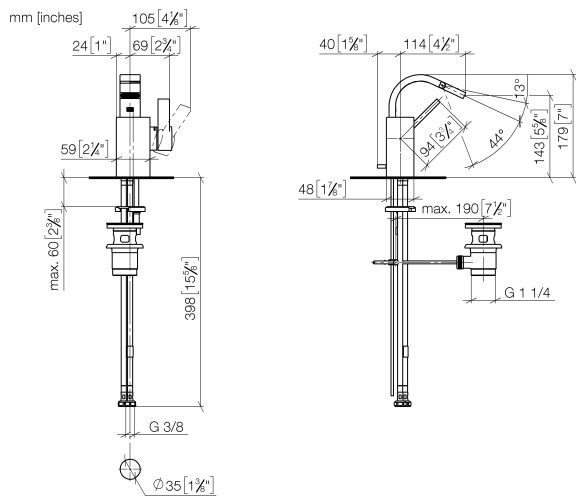

33 600 782

- sporgenza 110 mm
- snodo sferico 44° orientabile
- Getto squadrato con aria
- altezza rubinetteria 180 mm
- altezza fino al rompigitto 140 mm
- diametro foro 35 mm
- 2x tubo flessibile di mandata M 10 x 1 avvitato, tenuta controllata
- portata max 6 l/min

33 600 782

Diagramma di portata

Certificati

WRAS_240202017.

33 600 782

Parts for other
finishes can be found
here: Cromato

33 600 782

Elenco delle parti di ricambio

| N. | Codice articolo | Denominazione | Quantità necessaria | Tempo di produzione |
|-----------|------------------------|----------------------|----------------------------|----------------------------|
| 1 | 90 28 22 265 00-19 | bocca di erogazione | 1 | 20 |
| 2 | 09 20 78 032-19 | manopola | 1 | 60 |
| 3 | 90 15 05 042 00 90 | cartuccia | 1 | 2 |
| 4 | 09 24 04 288 90 | dado | 1 | 2 |
| 5 | 09 14 10 137 90 | guarnizione | 1 | 2 |
| 6 | 90 14 10 063 00 90 | guarnizione | 1 | 2 |
| 7 | 09 31 11 152 90 | perno | 1 | 2 |
| 8 | 09 28 30 028-19 | copertura | 1 | 60 |
| 9 | 09 20 78 057-19 | manopola | 1 | 60 |
| 10 | 90 31 11 063 00 90 | perno | 1 | 2 |
| 11 | 90 31 20 109 00 90 | tappo | 1 | 2 |
| 12 | 09 14 10 042 90 | guarnizione | 1 | 2 |
| 13 | 09 24 04 289-19 | ugello | 1 | 60 |
| 14 | 09 14 10 166 90 | guarnizione | 1 | 2 |
| 15 | 09 24 04 290 90 | ugello | 1 | 2 |
| 16 | 09 31 09 080-19 | astina | 1 | 60 |
| 17 | 04 30 04 104 00 90 | flessibile | 2 | 2 |
| 18 | 09 14 10 132 90 | guarnizione | 1 | 2 |
| 19 | 09 31 20 027 10-00 | tappo | 1 | 10 |
| 20 | 04 30 11 038 75 90 | set di fissaggio | 1 | 2 |
| 21 | 09 31 11 012 90 | perno | 1 | 2 |
| 22 | 90 11 01 001 00-19 | scarico | 1 | 20 |