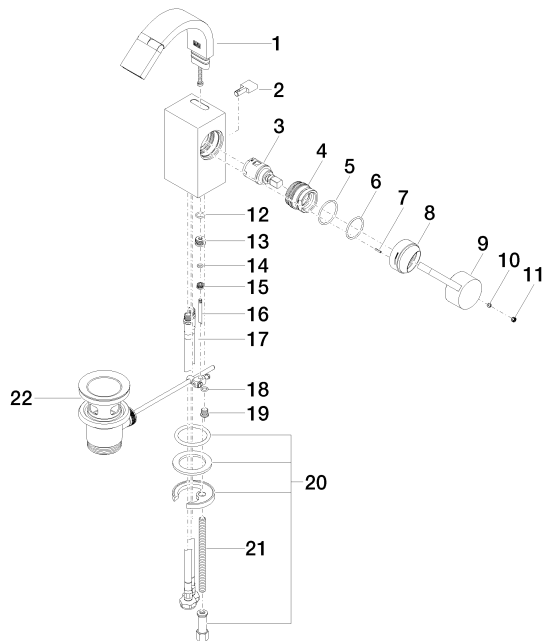

33 600 782

- sporgenza 110 mm
- snodo sferico 44° orientabile
- Getto squadrato con aria
- altezza rubinetteria 180 mm
- altezza fino al rompigitto 140 mm
- diametro foro 35 mm
- 2x tubo flessibile di mandata M 10 x 1 avvitato, tenuta controllata
- portata max 6 l/min

33 600 782

Diagramma di portata

Certificati

WRAS_240202017.

33 600 782

Parts for other
finishes can be found
here: Cromato

33 600 782

Elenco delle parti di ricambio

| N. | Codice articolo | Denominazione | Quantità necessaria | Tempo di produzione |
|-----------|------------------------|----------------------|----------------------------|----------------------------|
| 1 | 90 28 22 265 00-19 | bocca di erogazione | 1 | 20 |
| 2 | 09 20 78 032-19 | manopola | 1 | 60 |
| 3 | 90 15 05 042 00 90 | cartuccia | 1 | 2 |
| 4 | 09 24 04 288 90 | dado | 1 | 2 |
| 5 | 09 14 10 137 90 | guarnizione | 1 | 2 |
| 6 | 90 14 10 063 00 90 | guarnizione | 1 | 2 |
| 7 | 09 31 11 152 90 | perno | 1 | 2 |
| 8 | 09 28 30 028-19 | copertura | 1 | 60 |
| 9 | 09 20 78 057-19 | manopola | 1 | 60 |
| 10 | 90 31 11 063 00 90 | perno | 1 | 2 |
| 11 | 90 31 20 109 00 90 | tappo | 1 | 2 |
| 12 | 09 14 10 042 90 | guarnizione | 1 | 2 |
| 13 | 09 24 04 289-19 | ugello | 1 | 60 |
| 14 | 09 14 10 166 90 | guarnizione | 1 | 2 |
| 15 | 09 24 04 290 90 | ugello | 1 | 2 |
| 16 | 09 31 09 080-19 | astina | 1 | 60 |
| 17 | 04 30 04 104 00 90 | flessibile | 2 | 2 |
| 18 | 09 14 10 132 90 | guarnizione | 1 | 2 |
| 19 | 09 31 20 027 10-00 | tappo | 1 | 10 |
| 20 | 04 30 11 038 75 90 | set di fissaggio | 1 | 2 |
| 21 | 09 31 11 012 90 | perno | 1 | 2 |
| 22 | 90 11 01 001 00-19 | scarico | 1 | 20 |