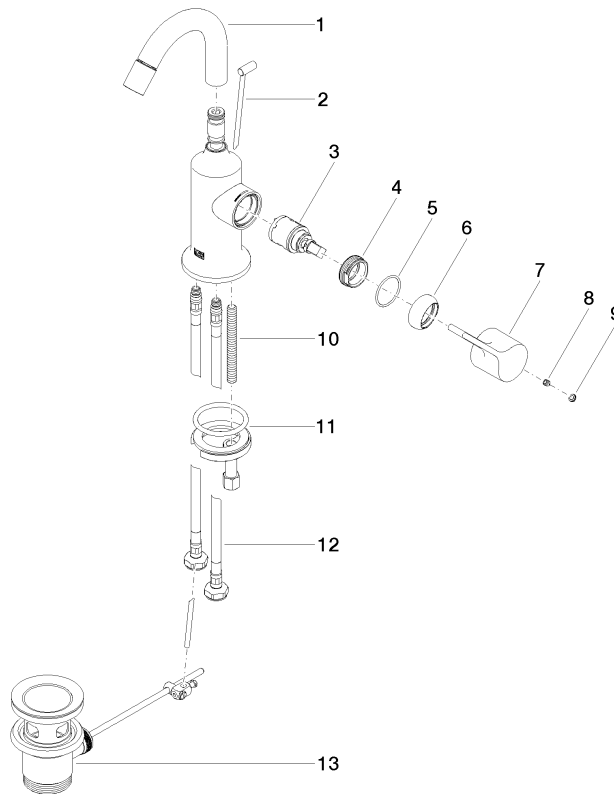

**VAIA Miscelatore monocomando bidet con piletta - Champagne spazzolato
(Oro 22k)**

VAIA

33 600 809

- sporgenza 104 mm
- snodo sferico 15° orientabile (in ogni direzione)
- Getto circolare con aria
- altezza rubinetteria 218 mm
- altezza fino al rompigitto 166 mm
- diametro foro 35 mm
- rosetta Ø 60 mm
- 2x tubo flessibile di mandata M 10 x 1 avvitato, tenuta controllata
- portata max 5,7 l/min
- senza piombo

33 600 809
mm [inches]

Diagramma di portata

Certificati

LGA_38659.

WRAS_240202026.

33 600 809
Parts for other
finishes can be found
here: Cromato

Elenco delle parti di ricambio

N.	Codice articolo	Denominazione	Quantità necessaria	Tempo di produzione
1	90 28 22 314 00-46	bocca di erogazione	1	30
2	04 20 89 035 80-46	astina	1	30
3	90 15 05 042 00 90	cartuccia	1	2
4	09 24 04 266 90	dado	1	2
5	09 14 10 091 90	guarnizione	1	2
6	09 28 30 021-46	copertura	1	60
7	09 20 80 020-46	manopola	1	60
8	90 31 11 030 00 90	perno	1	2
9	90 31 20 087 00-46	tappo	1	30
10	09 31 11 011 90	perno	1	2
11	04 30 11 038 00 90	set di fissaggio	1	2
12	04 30 04 100 00 90	flessibile	2	2
13	90 11 01 001 00-46	scarico	1	30