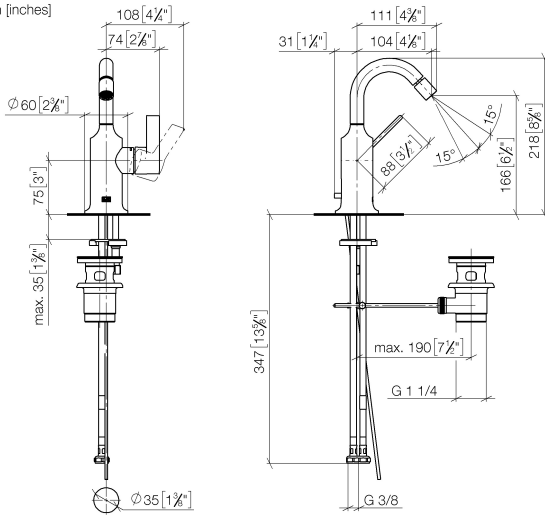

**VAIA Miscelatore monocomando bidet con piletta - Champagne spazzolato
(Oro 22k)**

VAIA

33 600 809

- sporgenza 104 mm
- snodo sferico 15° orientabile (in ogni direzione)
- Getto circolare con aria
- altezza rubinetteria 218 mm
- altezza fino al rompigitto 166 mm
- diametro foro 35 mm
- rosetta Ø 60 mm
- 2x tubo flessibile di mandata M 10 x 1 avvitato, tenuta controllata
- portata max 5,7 l/min
- senza piombo

33 600 809
mm [inches]

Diagramma di portata

Certificati

LGA_38659.

WRAS_240202026.

33 600 809
Parts for other
finishes can be found
here: Cromato

Elenco delle parti di ricambio

N.	Codice articolo	Denominazione	Quantità necessaria	Tempo di produzione
1	90 28 22 314 00-46	bocca di erogazione	1	30
2	04 20 89 035 80-46	astina	1	30
3	90 15 05 042 00 90	cartuccia	1	2
4	09 24 04 266 90	dado	1	2
5	09 14 10 091 90	guarnizione	1	2
6	09 28 30 021-46	copertura	1	60
7	09 20 80 020-46	manopola	1	60
8	90 31 11 030 00 90	perno	1	2
9	90 31 20 087 00-46	tappo	1	30
10	09 31 11 011 90	perno	1	2
11	04 30 11 038 00 90	set di fissaggio	1	2
12	04 30 04 100 00 90	flessibile	2	2
13	90 11 01 001 00-46	scarico	1	30