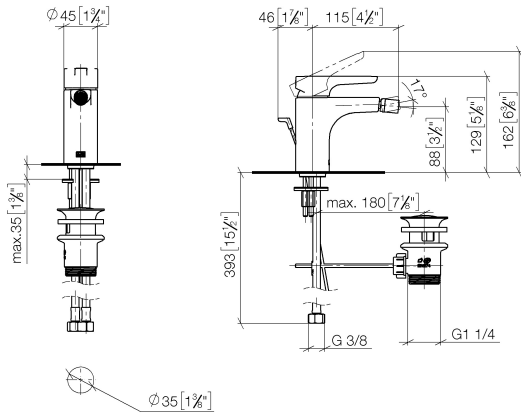

DORNBRAUCHT YAMOU Miscelatore monocomando bidet con piletta - Soft
Black

33 600 831

- sporgenza 118 mm
- snodo sferico 15° orientabile (in ogni direzione)
- Getto circolare con aria
- altezza rubinetteria 126 mm
- altezza fino al rompigitto 90 mm
- diametro foro 35 mm
- 2x tubo flessibile di mandata M 8 x 1 avvitato, tenuta controllata
- portata max 6,8 l/min

	Soft Black	33 600 831-69
	Cromato	33 600 831-00

**DORNBRACHT YAMOU Miscelatore monocomando bidet con piletta - Soft
Black**

33 600 831
mm [inches]

Diagramma di portata

Certificati

AbP_10172. ACS_23 ACC NY WRAS_240104003.
491.

DORNBRAUCHT YAMOU Miscelatore monocomando bidet con piletta - Soft Black

33 600 831
Parts for other
finishes can be found
here: Cromato

Elenco delle parti di ricambio

N.	Codice articolo	Denominazione	Quantità necessaria	Tempo di produzione
1	90 20 83 002 00-69	manopola	1	2
2	90 21 02 400 00-69	copertura	1	2
3	90 23 10 140 00 90	dado	1	2
4	90 15 05 502 00 90	cartuccia	1	2
5	90 21 40 008 00-69	giunto	1	2
6	90 23 01 178 00-69	rompigetto	1	-
Il pezzo di ricambio non può più essere ordinato, si prega di ordinare l'articolo sostitutivo				
7	90 30 11 504 00 90	set di fissaggio	1	2
8	90 30 04 110 02 90	flessibile	1	2
9	90 11 01 200 00-69	scarico	1	2