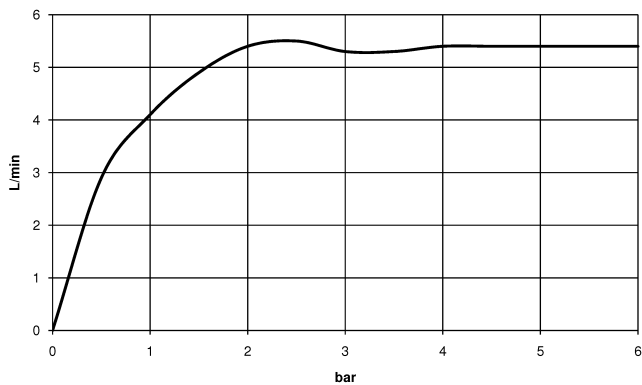

DORNBRAUCHT YAMOU Miscelatore monocomando bidet con piletta - Soft
Black

33 600 831

- sporgenza 118 mm
- snodo sferico 15° orientabile (in ogni direzione)
- Getto circolare con aria
- altezza rubinetteria 126 mm
- altezza fino al rompigitto 90 mm
- diametro foro 35 mm
- 2x tubo flessibile di mandata M 8 x 1 avvitato, tenuta controllata
- portata max 6,8 l/min

	Soft Black	33 600 831-69
	Cromato	33 600 831-00

**DORNBRACHT YAMOU Miscelatore monocomando bidet con piletta - Soft
Black**

33 600 831
mm [inches]

Diagramma di portata

Certificati

AbP_10172. ACS_23 ACC NY WRAS_240104003.
491.