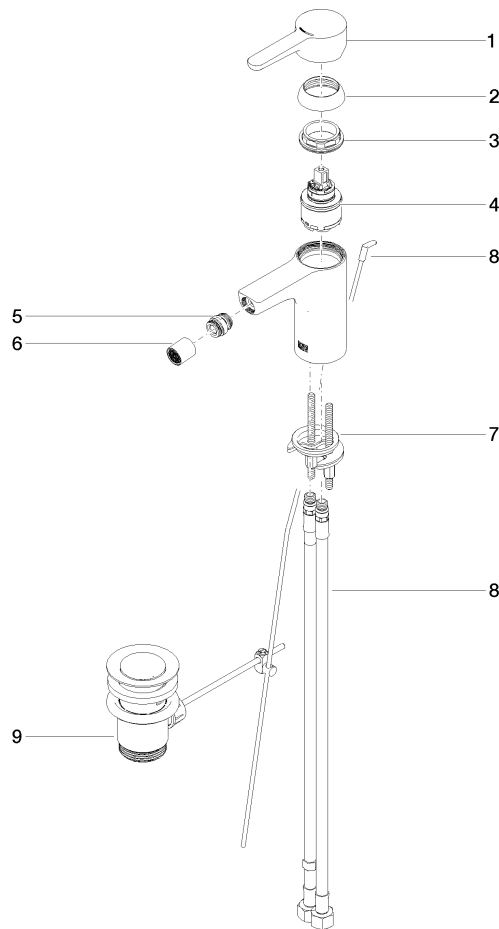

DORNBRAUCHT YAMOU Miscelatore monocomando bidet con piletta - Soft
Black

33 600 831

- sporgenza 118 mm
- snodo sferico 15° orientabile (in ogni direzione)
- Getto circolare con aria
- altezza rubinetteria 126 mm
- altezza fino al rompigitto 90 mm
- diametro foro 35 mm
- 2x tubo flessibile di mandata M 8 x 1 avvitato, tenuta controllata
- portata max 6,8 l/min

	Soft Black	33 600 831-69
	Cromato	33 600 831-00

**DORNBRACHT YAMOU Miscelatore monocomando bidet con piletta - Soft
Black**

33 600 831
mm [inches]

Diagramma di portata

Certificati

AbP_10172. ACS_23 ACC NY WRAS_240104003.
491.

DORNBRAUCHT YAMOU Miscelatore monocomando bidet con piletta - Soft Black

33 600 831
Parts for other
finishes can be found
here: Cromato

Elenco delle parti di ricambio

N.	Codice articolo	Denominazione	Quantità necessaria	Tempo di produzione
1	90 20 83 002 00-69	manopola	1	2
2	90 21 02 400 00-69	copertura	1	2
3	90 23 10 140 00 90	dado	1	2
4	90 15 05 502 00 90	cartuccia	1	2
5	90 21 40 008 00-69	giunto	1	2
6	90 23 01 178 00-69	rompigetto	1	-
Il pezzo di ricambio non può più essere ordinato, si prega di ordinare l'articolo sostitutivo				
7	90 30 11 504 00 90	set di fissaggio	1	2
8	90 30 04 110 02 90	flessibile	1	2
9	90 11 01 200 00-69	scarico	1	2