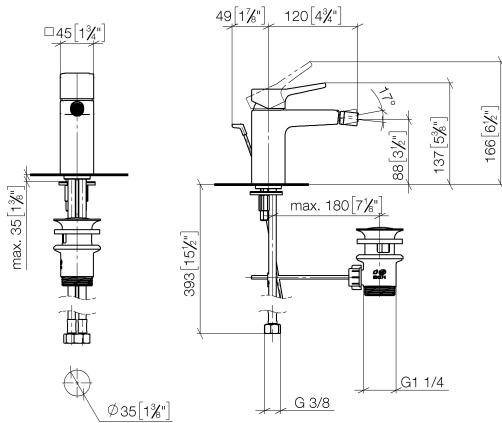

DORNBACHT YARRE Miscelatore monocomando bidet con piletta - Soft Black

33 600 832

- sporgenza 124 mm
- snodo sferico 15° orientabile (in ogni direzione)
- Getto circolare con aria
- altezza rubinetteria 126 mm
- altezza fino al rompigitto 90 mm
- diametro foro 35 mm
- 2x tubo flessibile di mandata M 8 x 1 avvitato, tenuta controllata
- portata max 6,8 l/min

| | | |
|---|------------|---------------|
|  | Soft Black | 33 600 832-69 |
|  | Cromato | 33 600 832-00 |

DORNBRACHT YARRE Miscelatore monocomando bidet con piletta - Soft Black

33 600 832
mm [inches]

Diagramma di portata

Certificati

AbP_10166. ACS_23 ACC NY WRAS_240104003.
491.

DORNBRACHT YARRE Miscelatore monocomando bidet con piletta - Soft Black

33 600 832

Parts for other finishes can be found here: Cromato

Elenco delle parti di ricambio

| N. | Codice articolo | Denominazione | Quantità necessaria | Tempo di produzione |
|---|--------------------|------------------|---------------------|---------------------|
| 1 | 90 20 83 004 00-69 | manopola | 1 | 2 |
| 2 | 90 21 02 400 00-69 | copertura | 1 | 2 |
| 3 | 90 23 10 140 00 90 | dado | 1 | 2 |
| 4 | 90 15 05 502 00 90 | cartuccia | 1 | 2 |
| 5 | 90 21 40 008 00-69 | giunto | 1 | 2 |
| 6 | 90 23 01 178 00-69 | rompigetto | 1 | - |
| Il pezzo di ricambio non può più essere ordinato, si prega di ordinare l'articolo sostitutivo | | | | |
| 7 | 90 30 11 504 00 90 | set di fissaggio | 1 | 2 |
| 8 | 90 30 04 110 02 90 | flessibile | 1 | 2 |
| 9 | 90 11 01 200 00-69 | scarico | 1 | 2 |