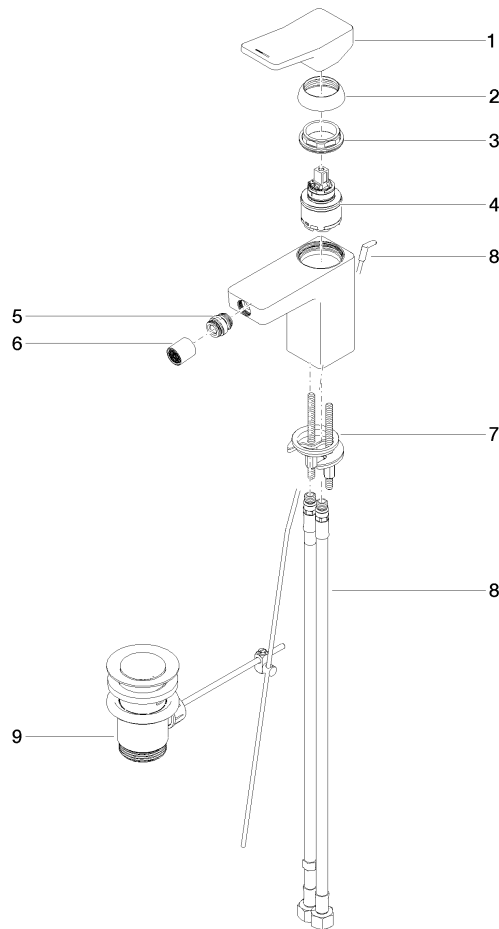

DORNBACHT YARRE Miscelatore monocomando bidet con piletta - Soft Black

33 600 832

- sporgenza 124 mm
- snodo sferico 15° orientabile (in ogni direzione)
- Getto circolare con aria
- altezza rubinetteria 126 mm
- altezza fino al rompigitto 90 mm
- diametro foro 35 mm
- 2x tubo flessibile di mandata M 8 x 1 avvitato, tenuta controllata
- portata max 6,8 l/min

Diagramma di portata

Certificati

AbP_10166. ACS_23 ACC NY WRAS_240104003.
491.

DORNBRACHT YARRE Miscelatore monocomando bidet con piletta - Soft Black

33 600 832

Parts for other finishes can be found here: Cromato

Elenco delle parti di ricambio

| N. | Codice articolo | Denominazione | Quantità necessaria | Tempo di produzione |
|---|--------------------|------------------|---------------------|---------------------|
| 1 | 90 20 83 004 00-69 | manopola | 1 | 2 |
| 2 | 90 21 02 400 00-69 | copertura | 1 | 2 |
| 3 | 90 23 10 140 00 90 | dado | 1 | 2 |
| 4 | 90 15 05 502 00 90 | cartuccia | 1 | 2 |
| 5 | 90 21 40 008 00-69 | giunto | 1 | 2 |
| 6 | 90 23 01 178 00-69 | rompigetto | 1 | - |
| Il pezzo di ricambio non può più essere ordinato, si prega di ordinare l'articolo sostitutivo | | | | |
| 7 | 90 30 11 504 00 90 | set di fissaggio | 1 | 2 |
| 8 | 90 30 04 110 02 90 | flessibile | 1 | 2 |
| 9 | 90 11 01 200 00-69 | scarico | 1 | 2 |