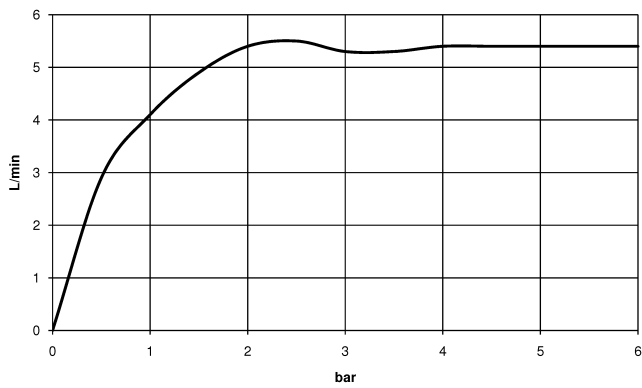

Diagramma di portata

Certificati

AbP_10166. ACS_23 ACC NY WRAS_240104003.
491.