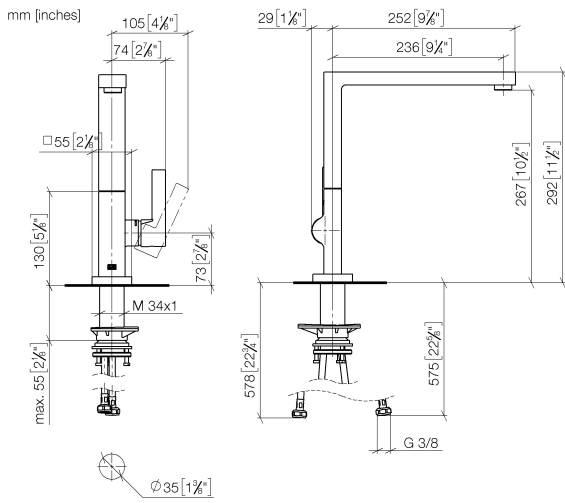

Prodotti complementari

Comando pileta ad eccentrico con manopola con manopola - Cromato

10 711 970-00

Prodotti complementari

Dispenser con rosetta - Cromato

82 439 970-00

33 800 680

Diagramma di portata

N.	Codice articolo	Denominazione	Quantità necessaria	Tempo di produzione
	90 11 06 218 00-00	bocca di erogazione	12	-

Il pezzo di ricambio non può più essere ordinato, si prega di ordinare l'articolo sostitutivo