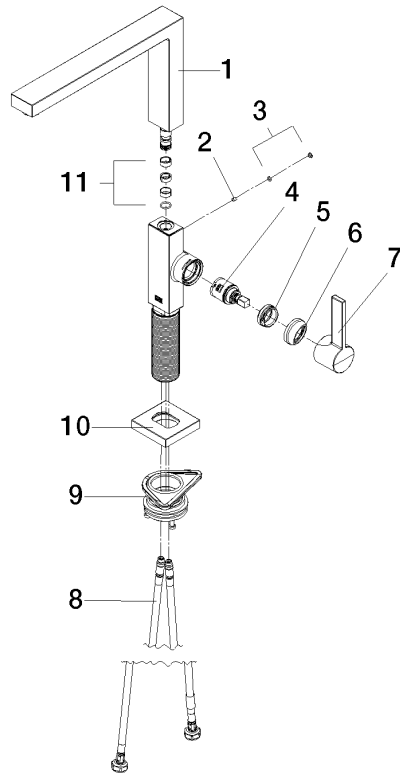

33 800 680

Versione del prodotto da 3/1/2023