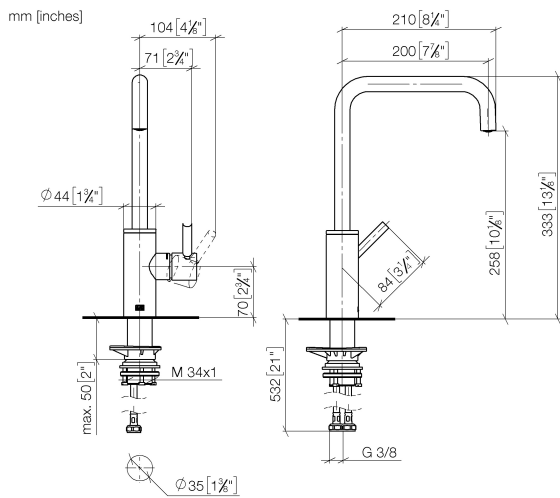

33 800 861

Diagramma di portata

Certificati

LGA_38642.

WRAS_240102021.