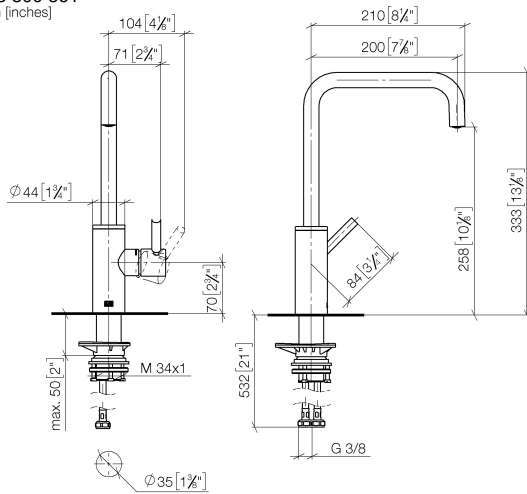

33 800 861
mm [inches]

Diagramma di portata

Certificati

LGA_38642.

WRAS_240102021.

33 800 861