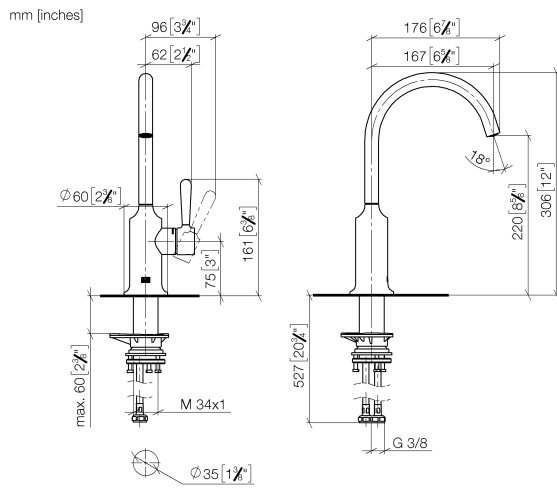

Prodotti complementari

VAIA Dispenser con rosetta - Ottone (Oro 23k) 82 434 809-09

33 805 809

Diagramma di portata

Certificati

LGA_29299.

33 805 809

Parts for other finishes can be found here: Cromato

Elenco delle parti di ricambio

N.	Codice articolo	Denominazione	Quantità necessaria	Tempo di produzione
1	90 28 22 311 02-09	bocca di erogazione	1	-
Il pezzo di ricambio non può più essere ordinato, si prega di ordinare l'articolo sostitutivo				
2	90 15 05 042 00 90	cartuccia	1	2
3	09 24 04 266 90	dado	1	2
4	09 14 10 091 90	guarnizione	1	2
5	90 28 30 052 00-09	copertura	1	40
6	90 20 80 050 00-09	manopola	1	-
Il pezzo di ricambio non può più essere ordinato, si prega di ordinare l'articolo sostitutivo				
7	04 30 04 100 00 90	flessibile	2	2
8	04 23 10 044 08 90	set di fissaggio	1	2