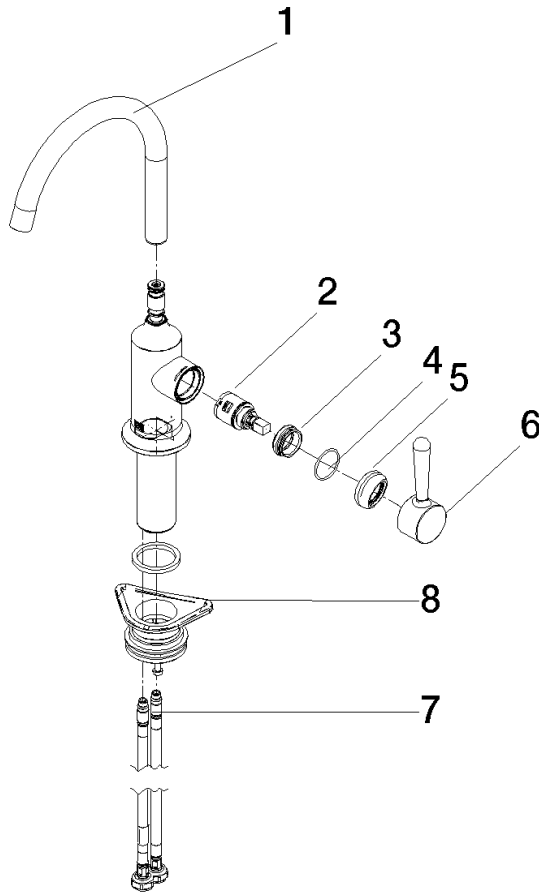

Prodotti complementari

VAIA Dispenser con rosetta - Ottone (Oro 23k) 82 434 809-09

33 805 809

Diagramma di portata

Certificati

LGA_29299.

33 805 809

Parts for other finishes can be found here: Cromato

Elenco delle parti di ricambio

N.	Codice articolo	Denominazione	Quantità necessaria	Tempo di produzione
1	90 28 22 311 02-09	bocca di erogazione	1	-
Il pezzo di ricambio non può più essere ordinato, si prega di ordinare l'articolo sostitutivo				
2	90 15 05 042 00 90	cartuccia	1	2
3	09 24 04 266 90	dado	1	2
4	09 14 10 091 90	guarnizione	1	2
5	90 28 30 052 00-09	copertura	1	40
6	90 20 80 050 00-09	manopola	1	-
Il pezzo di ricambio non può più essere ordinato, si prega di ordinare l'articolo sostitutivo				
7	04 30 04 100 00 90	flessibile	2	2
8	04 23 10 044 08 90	set di fissaggio	1	2