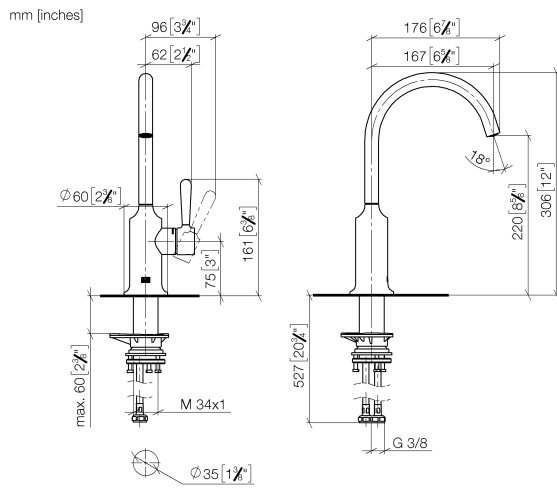

Prodotti complementari

VAIA Dispenser con rosetta - Champagne spazzolato (Oro 22k) 82 434 809-46

33 805 809

Diagramma di portata

Certificati

LGA_29299.

33 805 809

Parts for other finishes can be found here: Cromato

Elenco delle parti di ricambio

N.	Codice articolo	Denominazione	Quantità necessaria	Tempo di produzione
1	90 28 22 311 02-46	bocca di erogazione	1	-
Il pezzo di ricambio non può più essere ordinato, si prega di ordinare l'articolo sostitutivo				
2	90 15 05 042 00 90	cartuccia	1	2
3	09 24 04 266 90	dado	1	2
4	09 14 10 091 90	guarnizione	1	2
5	90 28 30 052 00-46	copertura	1	30
6	90 20 80 050 00-46	manopola	1	-
Il pezzo di ricambio non può più essere ordinato, si prega di ordinare l'articolo sostitutivo				
7	04 30 04 100 00 90	flessibile	2	2
8	04 23 10 044 08 90	set di fissaggio	1	2