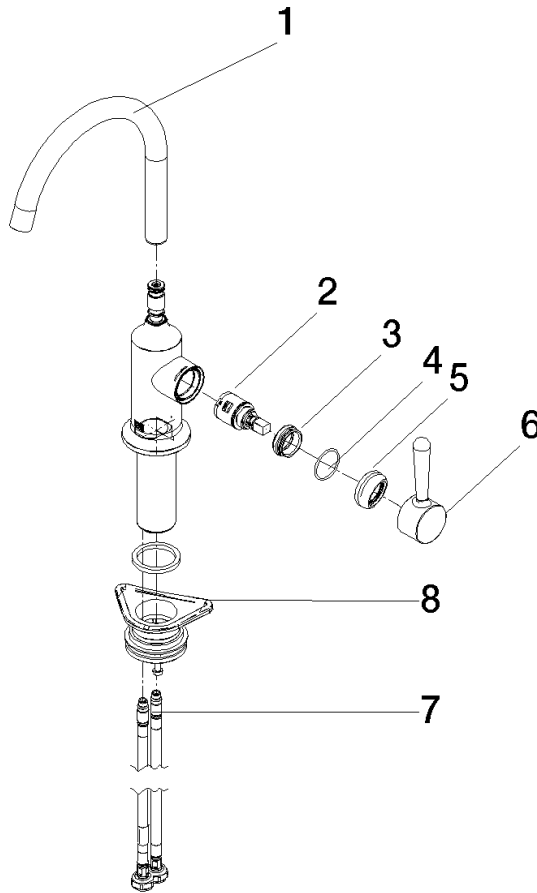

Prodotti complementari

VAIA Dispenser con rosetta - Champagne spazzolato (Oro 22k) 82 434 809-46

33 805 809

Diagramma di portata

Certificati

LGA_29299.

33 805 809

Parts for other finishes can be found here: Cromato

Elenco delle parti di ricambio

N.	Codice articolo	Denominazione	Quantità necessaria	Tempo di produzione
1	90 28 22 311 02-46	bocca di erogazione	1	-
Il pezzo di ricambio non può più essere ordinato, si prega di ordinare l'articolo sostitutivo				
2	90 15 05 042 00 90	cartuccia	1	2
3	09 24 04 266 90	dado	1	2
4	09 14 10 091 90	guarnizione	1	2
5	90 28 30 052 00-46	copertura	1	30
6	90 20 80 050 00-46	manopola	1	-
Il pezzo di ricambio non può più essere ordinato, si prega di ordinare l'articolo sostitutivo				
7	04 30 04 100 00 90	flessibile	2	2
8	04 23 10 044 08 90	set di fissaggio	1	2