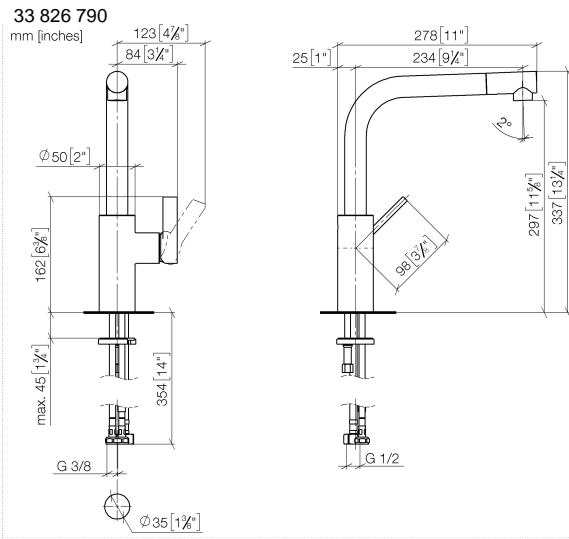

ELIO Miscelatore monocomando per doccia/ doccia professionale - Champagne spazzolato (Oro 22k)

ELIO

33 826 790

- sporgenza 234 mm
- bocca girevole 360°
- bocca con terminale girevole di 20°
- Getto con aria
- altezza rubinetteria 337 mm
- altezza fino al rompigitto 297 mm
- diametro foro miscelatore monocomando 35mm
- portata max 8 l/min a una pressione idraulica di 3 bar
- senza piombo
- Questo prodotto può aiutare un edificio a soddisfare i requisiti dei Green Building Rating Systems, ad es. LEED®, BREEAM®, DGNB

Miscelatore monocomando solo in combinazione con doccia di scarico/ doccia professionale

Diagramma di portata

Codes & Standards

Executive Order
no. 1007

ELIO Miscelatore monocomando per doccetta/ doccia professionale -
Champagne spazzolato (Oro 22k)