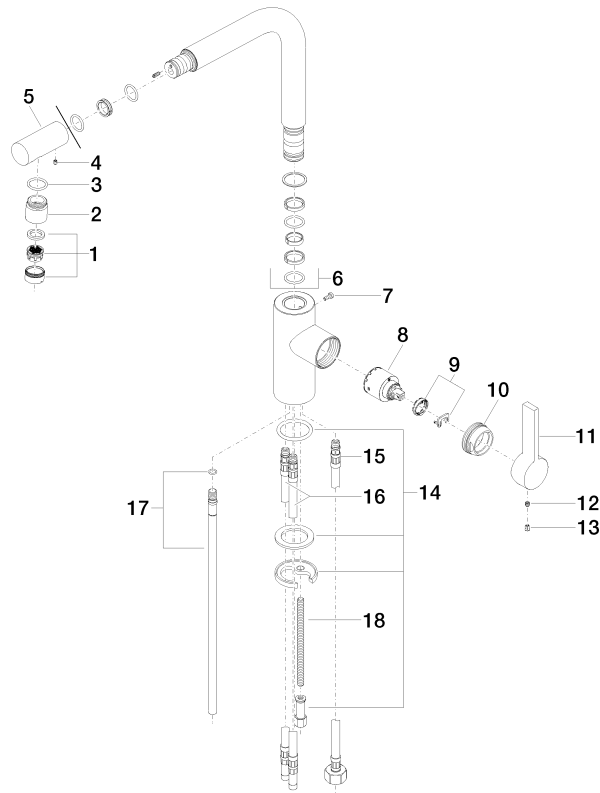

33 826 790

Versione del prodotto da 6/1/2022