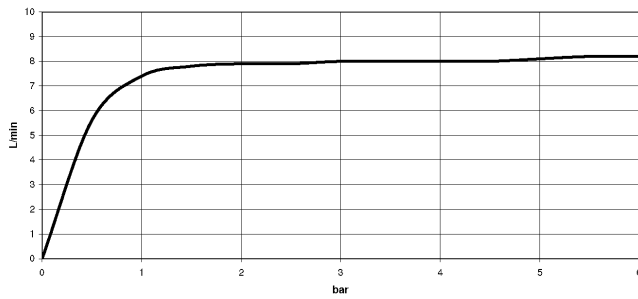

ELIO Miscelatore monocomando per doccia/ doccia professionale - Champagne spazzolato (Oro 22k)

ELIO

33 826 790

- sporgenza 234 mm
- bocca girevole 360°
- bocca con terminale girevole di 20°
- Getto con aria
- altezza rubinetteria 337 mm
- altezza fino al rompigitto 297 mm
- diametro foro miscelatore monocomando 35mm
- portata max 8 l/min a una pressione idraulica di 3 bar
- senza piombo
- Questo prodotto può aiutare un edificio a soddisfare i requisiti dei Green Building Rating Systems, ad es. LEED®, BREEAM®, DGNB

Miscelatore monocomando solo in combinazione con doccia di scarico/ doccia professionale

Diagramma di portata

Codes & Standards

Executive Order
no. 1007

ELIO Miscelatore monocomando per doccetta/ doccia professionale -
Champagne spazzolato (Oro 22k)