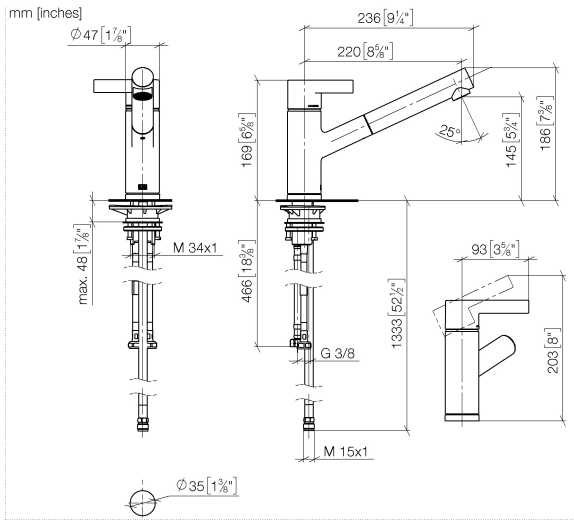

33 840 760

- sporgenza 220 mm
- bocca girevole 130°
- Getto con aria
- altezza rubinetteria 167 mm
- altezza fino al rompigitto 145 mm
- diametro foro 35 mm
- Flessibile doccetta trecciato 1500mm
- portata max 8 l/min a una pressione idraulica di 3 bar
- senza piombo
- Questo prodotto può aiutare un edificio a soddisfare i requisiti dei Green Building Rating Systems, ad es. LEED®, BREEAM®, DGNB

Prodotti complementari

Dispenser senza rosetta - Cromo spazzolato 82 424 970-93

Prodotti complementari

Comando piletta ad eccentrico con manopola con manopola - Cromo spazzolato 10 712 970-93

33 840 760

Diagramma di portata

Belgaqua_22_277_2
7_3.

33 840 760

Parts for other
finishes can be found
here: Cromato

33 840 760

Elenco delle parti di ricambio

N.	Codice articolo	Denominazione	Quantità necessaria	Tempo di produzione
1	09 20 76 001-93	manopola	1	60
2	90 31 20 109 00 90	tappo	1	2
3	90 31 11 030 00 90	perno	1	2
4	09 28 30 012-93	copertura	1	60
5	09 14 10 102 90	guarnizione	1	2
6	09 24 04 270 90	dado	1	2
7	09 14 10 031 90	guarnizione	1	2
8	90 28 10 148 00 90	accessori	1	2
9	90 15 05 064 00 90	cartuccia	1	2
10	09 19 76 001-93	bussola	1	60
11	09 18 40 099 90	bussola	1	2
12	90 30 02 062 00-93	flessibile	1	20
13	09 23 01 039 90	setaccio	1	2
14	04 12 11 106 00-93	doccia	1	20
15	09 14 10 001 90	guarnizione	1	2
16	09 30 30 113 20 90	vite	1	2
17	09 14 15 029 90	anello	2	2
18	09 28 10 144 90	anello	1	2
19	09 14 10 034 90	guarnizione	1	2
20	09 27 76 001-93	rosetta	1	60
21	04 30 04 100 00 90	flessibile	2	2
22	04 23 10 044 02 90	set di fissaggio	1	2
23	09 18 40 090 90	bussola	1	2
24	04 30 04 029 00 90	flessibile	1	2
25	04 21 50 005 00 90	accessori	1	2
26	09 23 01 131 90	valvola di non ritorno	1	2
27	90 14 20 019 00 90	guarnizione	1	2
28	90 30 09 031 00 90	chiave	1	2