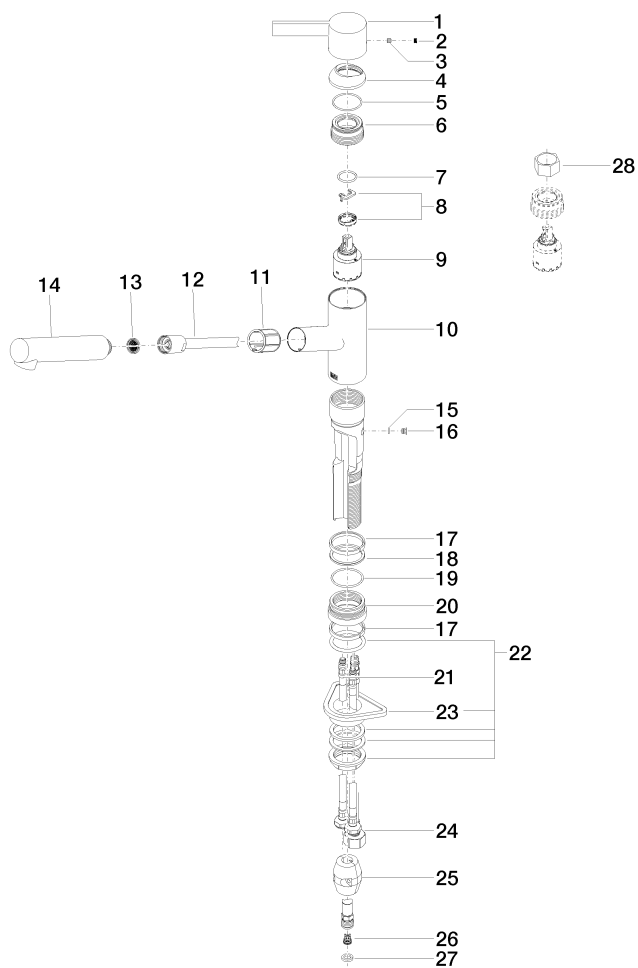

33 840 760

- sporgenza 220 mm
- bocca girevole 130°
- Getto con aria
- altezza rubinetteria 167 mm
- altezza fino al rompigitto 145 mm
- diametro foro 35 mm
- Flessibile doccetta trecciato 1500mm
- portata max 8 l/min a una pressione idraulica di 3 bar
- senza piombo
- Questo prodotto può aiutare un edificio a soddisfare i requisiti dei Green Building Rating Systems, ad es. LEED®, BREEAM®, DGNB

Prodotti complementari

Dispenser senza rosetta - Cromo spazzolato 82 424 970-93

Prodotti complementari

Comando piletta ad eccentrico con manopola con manopola - Cromo spazzolato 10 712 970-93

33 840 760

Diagramma di portata

Codes & Standards

EnergieEtikette A

ENO Miscelatore monocomando ad estrazione Pull-out - Cromo spazzolato

ENO

33 840 760

Certificati

GDV_0400282.

LGA_19871.

Belgaqua_22_277_2
7_3.

33 840 760

Parts for other
finishes can be found
here: Cromato

33 840 760

Elenco delle parti di ricambio

N.	Codice articolo	Denominazione	Quantità necessaria	Tempo di produzione
1	09 20 76 001-93	manopola	1	60
2	90 31 20 109 00 90	tappo	1	2
3	90 31 11 030 00 90	perno	1	2
4	09 28 30 012-93	copertura	1	60
5	09 14 10 102 90	guarnizione	1	2
6	09 24 04 270 90	dado	1	2
7	09 14 10 031 90	guarnizione	1	2
8	90 28 10 148 00 90	accessori	1	2
9	90 15 05 064 00 90	cartuccia	1	2
10	09 19 76 001-93	bussola	1	60
11	09 18 40 099 90	bussola	1	2
12	90 30 02 062 00-93	flessibile	1	20
13	09 23 01 039 90	setaccio	1	2
14	04 12 11 106 00-93	doccia	1	20
15	09 14 10 001 90	guarnizione	1	2
16	09 30 30 113 20 90	vite	1	2
17	09 14 15 029 90	anello	2	2
18	09 28 10 144 90	anello	1	2
19	09 14 10 034 90	guarnizione	1	2
20	09 27 76 001-93	rosetta	1	60
21	04 30 04 100 00 90	flessibile	2	2
22	04 23 10 044 02 90	set di fissaggio	1	2
23	09 18 40 090 90	bussola	1	2
24	04 30 04 029 00 90	flessibile	1	2
25	04 21 50 005 00 90	accessori	1	2
26	09 23 01 131 90	valvola di non ritorno	1	2
27	90 14 20 019 00 90	guarnizione	1	2
28	90 30 09 031 00 90	chiave	1	2