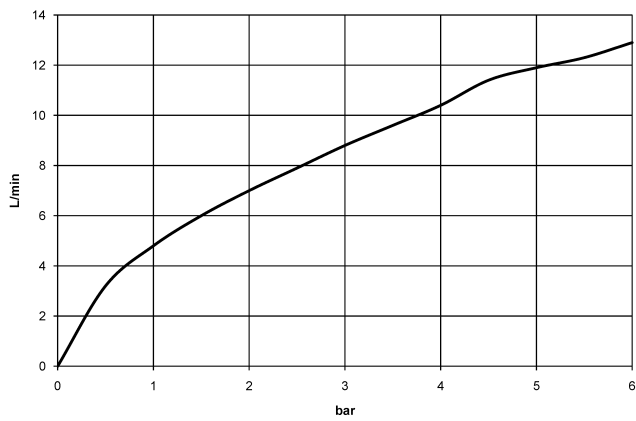

Diagramma di portata

Codes & Standards

EnergieEtikette A