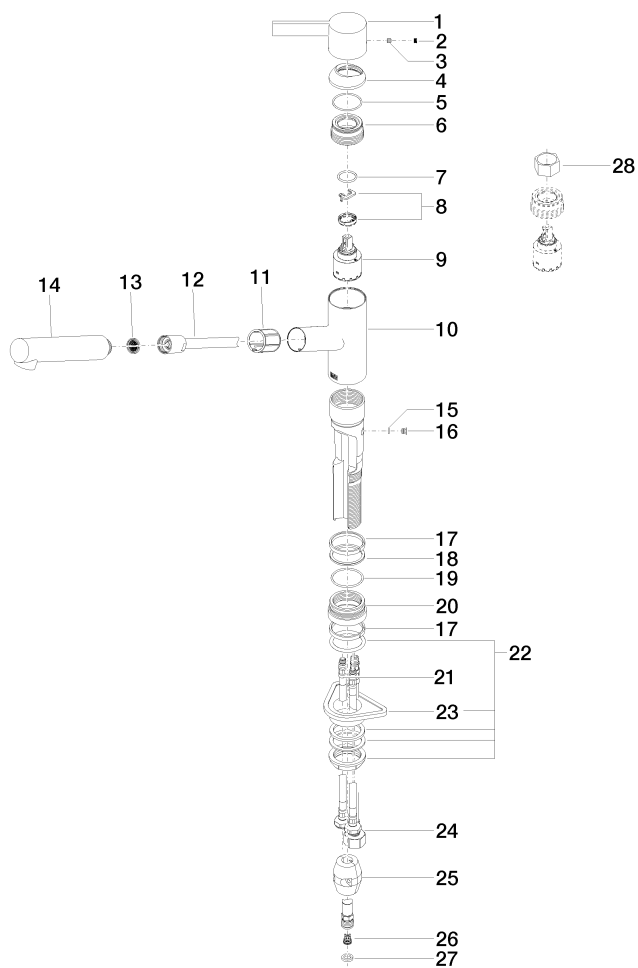

# ENO Miscelatore monocomando ad estrazione Pull-out - Dark Platinum spazzolato

ENO

33 840 760

- sporgenza 220 mm
- bocca girevole 130°
- Getto con aria
- altezza rubinetteria 167 mm
- altezza fino al rompigitto 145 mm
- diametro foro 35 mm
- Flessibile doccetta trecciato 1500mm
- portata max 8 l/min a una pressione idraulica di 3 bar
- senza piombo
- Questo prodotto può aiutare un edificio a soddisfare i requisiti dei Green Building Rating Systems, ad es. LEED®, BREEAM®, DGNB

Belgaqua\_22\_277\_2  
7\_3.

**ENO Miscelatore monocomando ad estrazione Pull-out - Dark Platinum  
spazzolato**

ENO

33 840 760

Parts for other  
finishes can be found  
here: Cromato

33 840 760

Elenco delle parti di ricambio

N.	Codice articolo	Denominazione	Quantità necessaria	Tempo di produzione
1	09 20 76 001-99	manopola	1	30
2	90 31 20 109 00 90	tappo	1	2
3	90 31 11 030 00 90	perno	1	2
4	09 28 30 012-99	copertura	1	30
5	09 14 10 102 90	guarnizione	1	2
6	09 24 04 270 90	dado	1	2
7	09 14 10 031 90	guarnizione	1	2
8	90 28 10 148 00 90	accessori	1	2
9	90 15 05 064 00 90	cartuccia	1	2
10	09 19 76 001-99	bussola	1	30
11	09 18 40 099 90	bussola	1	2
12	90 30 02 062 00-99	flessibile	1	30
13	09 23 01 039 90	setaccio	1	2
14	04 12 11 106 00-99	doccia	1	30
15	09 14 10 001 90	guarnizione	1	2
16	09 30 30 113 20 90	vite	1	2
17	09 14 15 029 90	anello	2	2
18	09 28 10 144 90	anello	1	2
19	09 14 10 034 90	guarnizione	1	2
20	09 27 76 001-99	rosetta	1	30
21	04 30 04 100 00 90	flessibile	2	2
22	04 23 10 044 02 90	set di fissaggio	1	2
23	09 18 40 090 90	bussola	1	2
24	04 30 04 029 00 90	flessibile	1	2
25	04 21 50 005 00 90	accessori	1	2
26	09 23 01 131 90	valvola di non ritorno	1	2
27	90 14 20 019 00 90	guarnizione	1	2
28	90 30 09 031 00 90	chiave	1	2