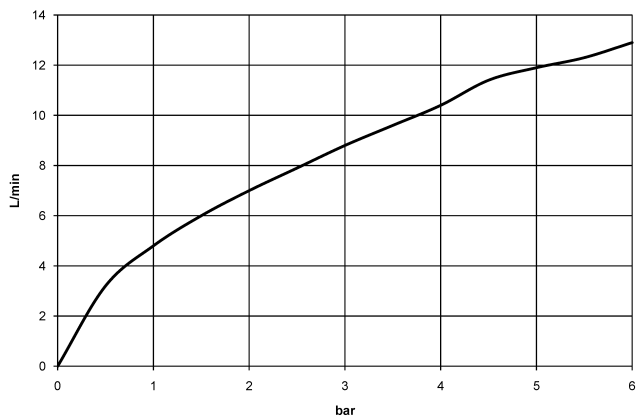

Diagramma di portata

Codes & Standards

EnergieEtikette A