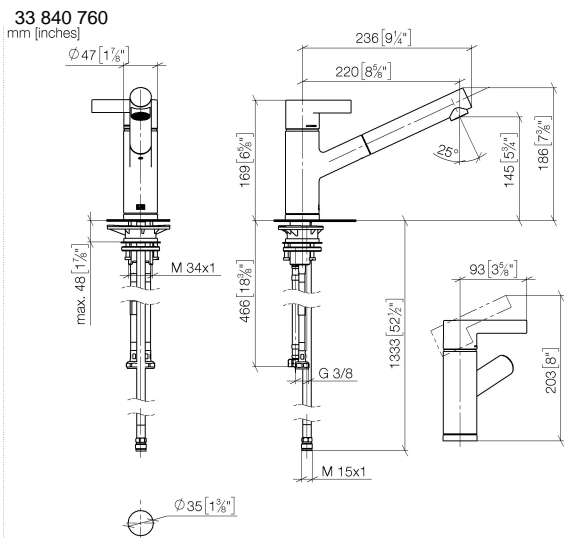

Diagramma di portata

Codes & Standards

EnergieEtikette A