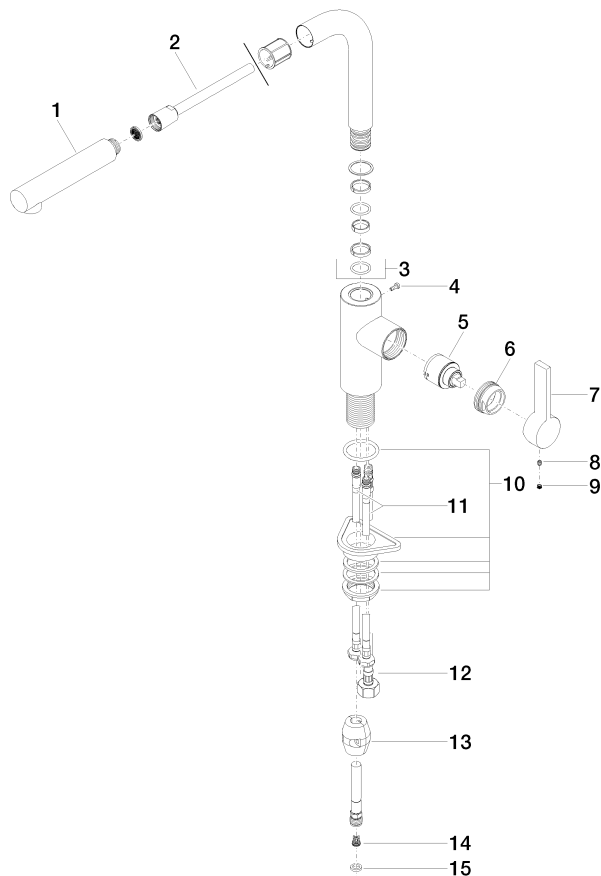

33 840 790

- sporgenza 235 mm
- bocca girevole 360°
- Getto con aria
- altezza rubinetteria 337 mm
- altezza fino al rompigitto 300 mm
- diametro foro 35 mm
- Flessibile doccetta trecciato 1500mm
- portata max 8,8 l/min a una pressione idraulica di 3 bar
- senza piombo
- Questo prodotto può aiutare un edificio a soddisfare i requisiti dei Green Building Rating Systems, ad es. LEED®, BREEAM®, DGNB

Prodotti complementari

Comando piletta ad eccentrico con manopola con manopola - Platinato 10 712 970-08

Prodotti complementari

Dispenser senza rosetta - Platinato 82 424 970-08

33 840 790

Diagramma di portata

Certificati

GDV_0400282.

LGA_19872.

Belgaqua_22_277_2
7.3.

33 840 790

Parts for other finishes can be found here: Cromato

Elenco delle parti di ricambio

N.	Codice articolo	Denominazione	Quantità necessaria	Tempo di produzione
1	04 12 11 106 00-08	doccia	1	40
2	90 30 02 062 00-08	flessibile	1	40
3	90 28 22 186 00-08	bocca di erogazione	1	40
4	09 30 30 054 90	vite	1	2
5	90 15 05 045 00 90	cartuccia	1	2
6	09 24 04 141-08	dado	1	40
7	09 20 79 040-08	manopola	1	40
8	90 31 11 030 00 90	perno	1	2
9	90 31 20 109 00 90	tappo	1	2
10	04 23 10 044 02 90	set di fissaggio	1	2
11	04 30 04 104 00 90	flessibile	2	2
12	04 30 04 029 00 90	flessibile	1	2
13	04 21 50 005 00 90	accessori	1	2
14	09 23 01 131 90	valvola di non ritorno	1	2
15	90 14 20 019 00 90	guarnizione	1	2