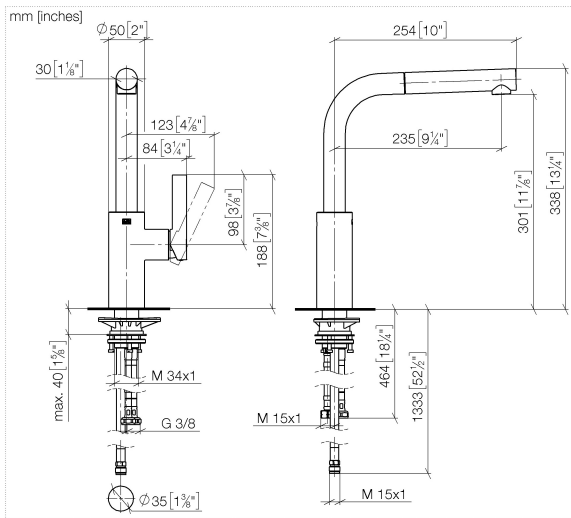

33 840 790

- sporgenza 235 mm
- bocca girevole 360°
- Getto con aria
- altezza rubinetteria 337 mm
- altezza fino al rompigitto 300 mm
- diametro foro 35 mm
- Flessibile doccetta trecciato 1500mm
- portata max 8,8 l/min a una pressione idraulica di 3 bar
- senza piombo
- Questo prodotto può aiutare un edificio a soddisfare i requisiti dei Green Building Rating Systems, ad es. LEED®, BREEAM®, DGNB

Prodotti complementari

Comando piletta ad eccentrico con manopola con manopola - Platinato 10 712 970-08

Prodotti complementari

Dispenser senza rosetta - Platinato 82 424 970-08

33 840 790

Diagramma di portata

Certificati

GDV_0400282.

LGA_19872.

Belgaqua_22_277_2
7.3.

33 840 790

Parts for other finishes can be found here: Cromato

Elenco delle parti di ricambio

N.	Codice articolo	Denominazione	Quantità necessaria	Tempo di produzione
1	04 12 11 106 00-08	doccia	1	40
2	90 30 02 062 00-08	flessibile	1	40
3	90 28 22 186 00-08	bocca di erogazione	1	40
4	09 30 30 054 90	vite	1	2
5	90 15 05 045 00 90	cartuccia	1	2
6	09 24 04 141-08	dado	1	40
7	09 20 79 040-08	manopola	1	40
8	90 31 11 030 00 90	perno	1	2
9	90 31 20 109 00 90	tappo	1	2
10	04 23 10 044 02 90	set di fissaggio	1	2
11	04 30 04 104 00 90	flessibile	2	2
12	04 30 04 029 00 90	flessibile	1	2
13	04 21 50 005 00 90	accessori	1	2
14	09 23 01 131 90	valvola di non ritorno	1	2
15	90 14 20 019 00 90	guarnizione	1	2