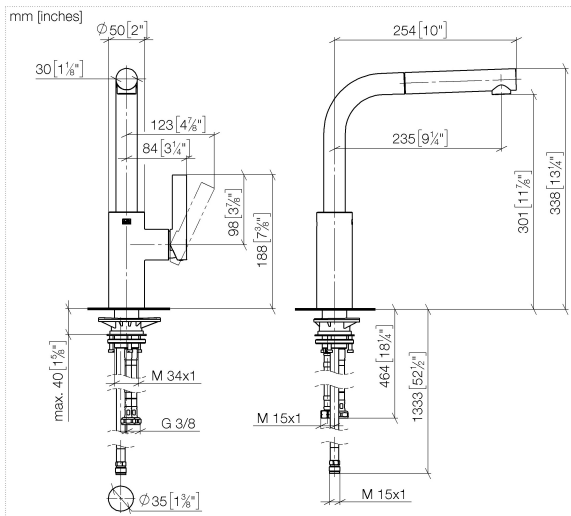

33 840 790

- sporgenza 235 mm
- bocca girevole 360°
- Getto con aria
- altezza rubinetteria 337 mm
- altezza fino al rompigitto 300 mm
- diametro foro 35 mm
- Flessibile doccetta trecciato 1500mm
- portata max 8,8 l/min a una pressione idraulica di 3 bar
- senza piombo
- Questo prodotto può aiutare un edificio a soddisfare i requisiti dei Green Building Rating Systems, ad es. LEED®, BREEAM®, DGNB

Prodotti complementari

Dispenser senza rosetta - Dark Chrome 82 424 970-19

Prodotti complementari

Comando pileta ad eccentrico con manopola con manopola - Dark Chrome 10 712 970-19

33 840 790

Diagramma di portata