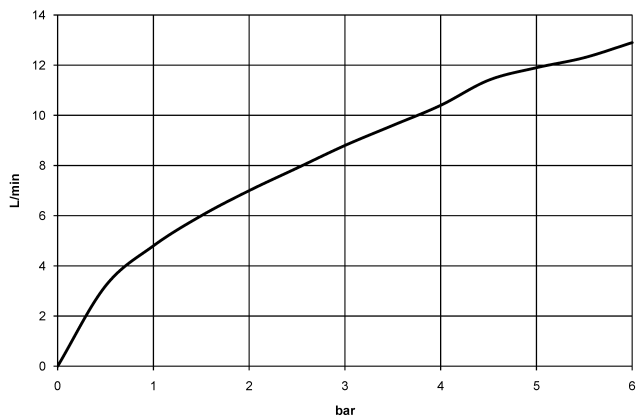

33 840 790

- sporgenza 235 mm
- bocca girevole 360°
- Getto con aria
- altezza rubinetteria 337 mm
- altezza fino al rompigitto 300 mm
- diametro foro 35 mm
- Flessibile doccetta trecciato 1500mm
- portata max 8,8 l/min a una pressione idraulica di 3 bar
- senza piombo
- Questo prodotto può aiutare un edificio a soddisfare i requisiti dei Green Building Rating Systems, ad es. LEED®, BREEAM®, DGNB

Prodotti complementari

Dispenser senza rosetta - Dark Chrome 82 424 970-19

Prodotti complementari

Comando pileta ad eccentrico con manopola con manopola - Dark Chrome 10 712 970-19

33 840 790

Diagramma di portata