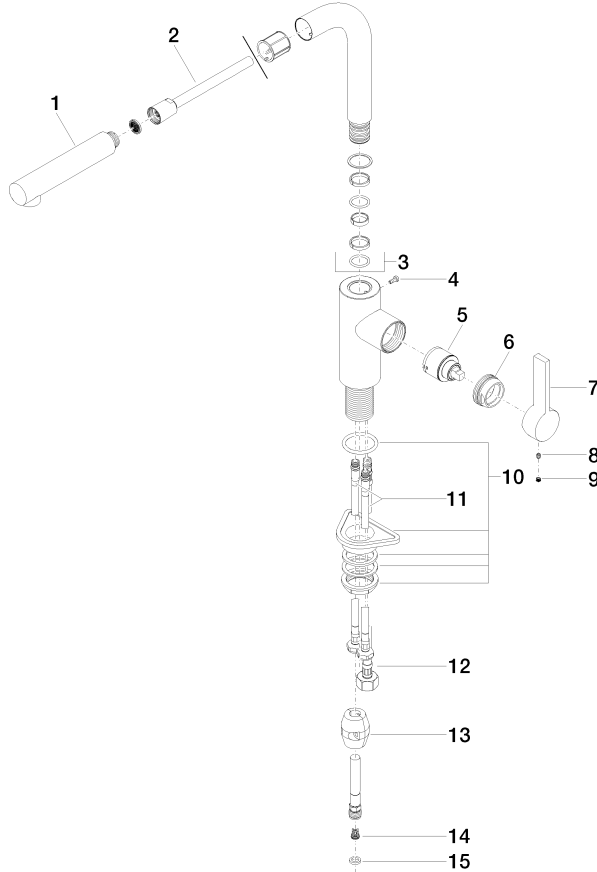

33 840 790

- sporgenza 235 mm
- bocca girevole 360°
- Getto con aria
- altezza rubinetteria 337 mm
- altezza fino al rompigitto 300 mm
- diametro foro 35 mm
- Flessibile doccetta trecciato 1500mm
- portata max 8,8 l/min a una pressione idraulica di 3 bar
- senza piombo
- Questo prodotto può aiutare un edificio a soddisfare i requisiti dei Green Building Rating Systems, ad es. LEED®, BREEAM®, DGNB

Prodotti complementari

Dispenser senza rosetta - Champagne (Oro 22k)

82 424 970-47

Prodotti complementari

Comando piletta ad eccentrico con manopola con manopola - Champagne (Oro 22k)

10 712 970-47

33 840 790

Diagramma di portata

Certificati

GDV_0400282.

LGA_19872.

Belgaqua_22_277_2
7_3.

33 840 790

Parts for other finishes can be found here: Cromato

Elenco delle parti di ricambio

N.	Codice articolo	Denominazione	Quantità necessaria	Tempo di produzione
1	04 12 11 106 00-47	doccia	1	30
2	90 30 02 062 00-47	flessibile	1	-
Il pezzo di ricambio non può più essere ordinato, si prega di ordinare l'articolo sostitutivo				
3	90 28 22 186 00-47	bocca di erogazione	1	30
4	09 30 30 054 90	vite	1	2
5	90 15 05 045 00 90	cartuccia	1	2
6	09 24 04 141-47	dado	1	30
7	09 20 79 040-47	manopola	1	30
8	90 31 11 030 00 90	perno	1	2
9	90 31 20 109 00 90	tappo	1	2
10	04 23 10 044 02 90	set di fissaggio	1	2
11	04 30 04 104 00 90	flessibile	2	2
12	04 30 04 029 00 90	flessibile	1	2
13	04 21 50 005 00 90	accessori	1	2
14	09 23 01 131 90	valvola di non ritorno	1	2
15	90 14 20 019 00 90	guarnizione	1	2