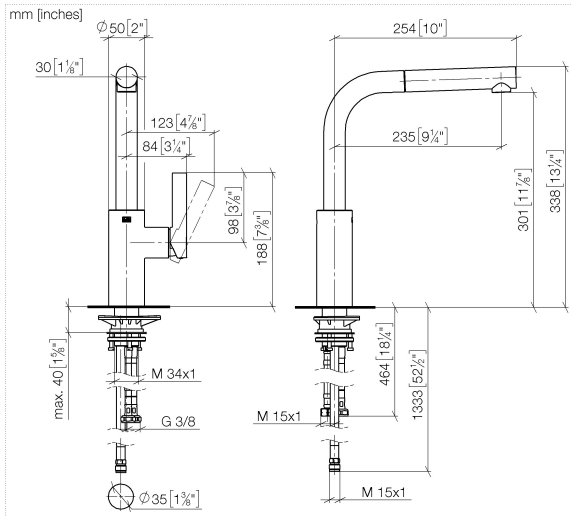

33 840 790

- sporgenza 235 mm
- bocca girevole 360°
- Getto con aria
- altezza rubinetteria 337 mm
- altezza fino al rompigitto 300 mm
- diametro foro 35 mm
- Flessibile doccetta trecciato 1500mm
- portata max 8,8 l/min a una pressione idraulica di 3 bar
- senza piombo
- Questo prodotto può aiutare un edificio a soddisfare i requisiti dei Green Building Rating Systems, ad es. LEED®, BREEAM®, DGNB

Prodotti complementari

Dispenser senza rosetta - Champagne (Oro 22k)

82 424 970-47

Prodotti complementari

Comando piletta ad eccentrico con manopola con manopola - Champagne (Oro 22k)

10 712 970-47

33 840 790

Diagramma di portata

Certificati

GDV_0400282.

LGA_19872.

Belgaqua_22_277_2
7_3.

33 840 790

Parts for other finishes can be found here: Cromato

Elenco delle parti di ricambio

N.	Codice articolo	Denominazione	Quantità necessaria	Tempo di produzione
1	04 12 11 106 00-47	doccia	1	30
2	90 30 02 062 00-47	flessibile	1	-
Il pezzo di ricambio non può più essere ordinato, si prega di ordinare l'articolo sostitutivo				
3	90 28 22 186 00-47	bocca di erogazione	1	30
4	09 30 30 054 90	vite	1	2
5	90 15 05 045 00 90	cartuccia	1	2
6	09 24 04 141-47	dado	1	30
7	09 20 79 040-47	manopola	1	30
8	90 31 11 030 00 90	perno	1	2
9	90 31 20 109 00 90	tappo	1	2
10	04 23 10 044 02 90	set di fissaggio	1	2
11	04 30 04 104 00 90	flessibile	2	2
12	04 30 04 029 00 90	flessibile	1	2
13	04 21 50 005 00 90	accessori	1	2
14	09 23 01 131 90	valvola di non ritorno	1	2
15	90 14 20 019 00 90	guarnizione	1	2