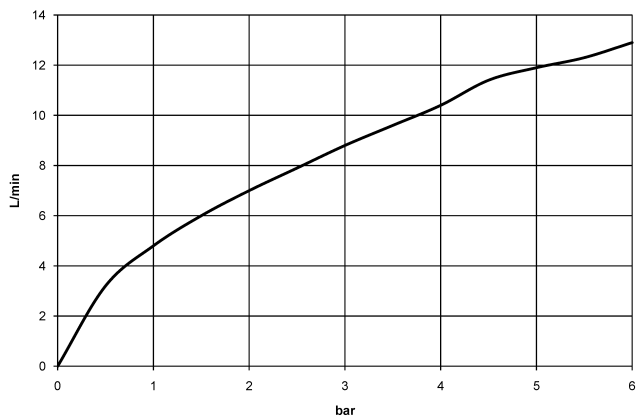

Diagramma di portata

Certificati

Belgaqua_23-012- ACS_23 ACC NY AbP_10068.
27_3. 085.