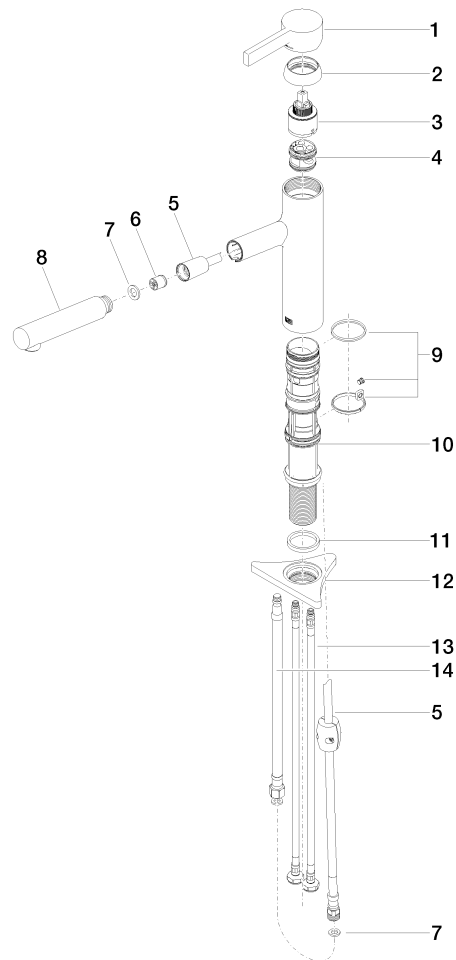

DORNBRAUCHT LYV Miscelatore monocomando ad estrazione Pull-out - Soft Black

33 845 110

- sporgenza 237 mm
- bocca girevole 120°
- Getto con aria e getto a doccia
- Flessibile doccetta trecciato 1500mm
- portata max 8,8 l/min a una pressione idraulica di 3 bar

Diagramma di portata

Certificati

Belgaqua_23-012- ACS_23 ACC NY AbP_10068.
27_3. 085.

**DORNBRAUCHT LYV Miscelatore monocomando ad estrazione Pull-out - Soft
Black**

33 845 110
Parts for other
finishes can be found
here: Cromato

Elenco delle parti di ricambio

N.	Codice articolo	Denominazione	Quantità necessaria	Tempo di produzione
1	90 20 81 001 00-69	manopola	1	2
2	90 28 30 010 00-69	copertura	1	2
3	90 15 05 067 00 90	cartuccia	1	2
4	90 18 40 227 00 90	inserto	1	2
5	90 30 02 101 00 90	flessibile	1	2
6	90 23 01 051 00 90	limitatore di portata	1	2
7	90 14 05 081 00 90	guarnizione	1	2
8	90 12 11 180 00-69	doccia	1	2
9	90 14 15 062 00 90	corredo della guarnizione	1	2
10	90 30 01 211 00 90	Albero	1	2
11	90 14 05 080 00 90	guarnizione	1	2
12	90 23 10 003 00 90	set di fissaggio	1	2
13	04 30 04 100 00 90	flessibile	2	2
14	90 30 04 110 00 90	flessibile	1	2