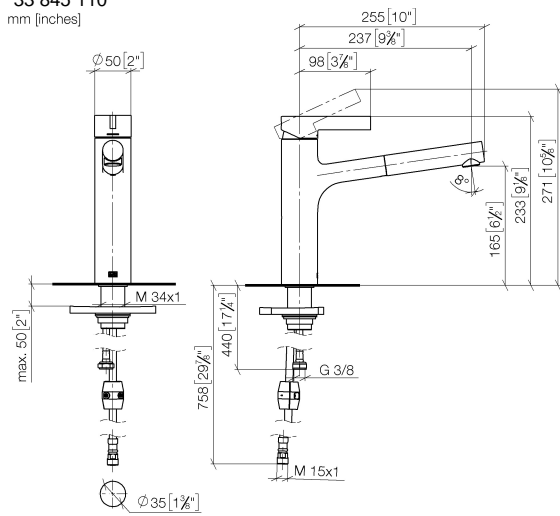

DORNBRAUCHT LYV Miscelatore monocomando ad estrazione Pull-out - Soft Black

33 845 110

- sporgenza 237 mm
- bocca girevole 120°
- Getto con aria e getto a doccia
- Flessibile doccetta trecciato 1500mm
- portata max 8,8 l/min a una pressione idraulica di 3 bar

Sistema di sicurezza antiriflusso.

	Soft Black	33 845 110-69
	Cromato	33 845 110-00
	Nickel spazzolato	33 845 110-70

**DORNBRAUCH LYV Miscelatore monocomando ad estrazione Pull-out - Soft
Black**

33 845 110
mm [inches]

Diagramma di portata

Certificati

Belgaqua_23-012- ACS_23 ACC NY AbP_10068.
27_3. 085.

**DORNBRAUCHT LYV Miscelatore monocomando ad estrazione Pull-out - Soft
Black**

33 845 110
Parts for other
finishes can be found
here: Cromato

Elenco delle parti di ricambio

N.	Codice articolo	Denominazione	Quantità necessaria	Tempo di produzione
1	90 20 81 001 00-69	manopola	1	2
2	90 28 30 010 00-69	copertura	1	2
3	90 15 05 067 00 90	cartuccia	1	2
4	90 18 40 227 00 90	inserto	1	2
5	90 30 02 101 00 90	flessibile	1	2
6	90 23 01 051 00 90	limitatore di portata	1	2
7	90 14 05 081 00 90	guarnizione	1	2
8	90 12 11 180 00-69	doccia	1	2
9	90 14 15 062 00 90	corredo della guarnizione	1	2
10	90 30 01 211 00 90	Albero	1	2
11	90 14 05 080 00 90	guarnizione	1	2
12	90 23 10 003 00 90	set di fissaggio	1	2
13	04 30 04 100 00 90	flessibile	2	2
14	90 30 04 110 00 90	flessibile	1	2