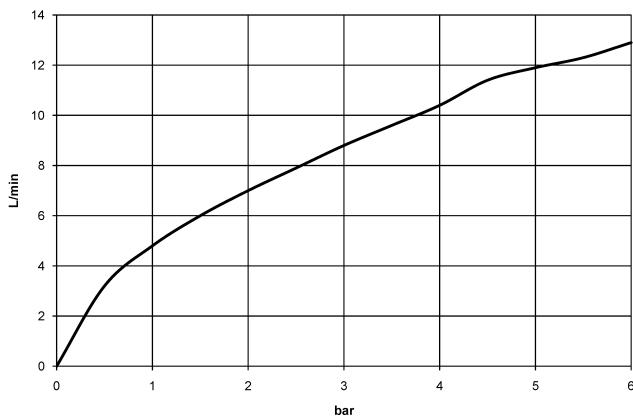

Diagramma di portata

Codes & Standards

DIN 4109

EN 1717

EN 817

ISO 3822

Ü-Zeichen

XP P 41-280