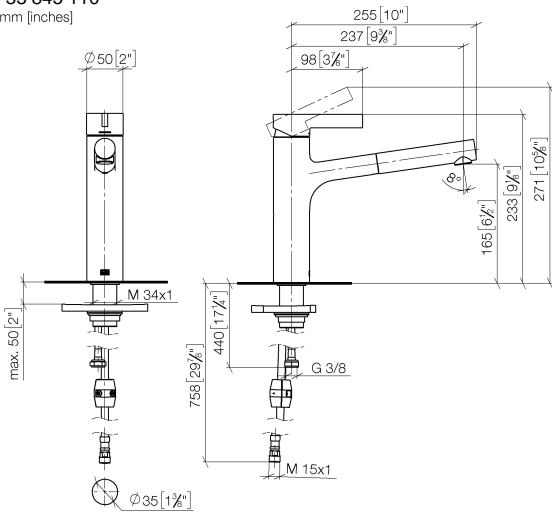

DORNBRAUCH LYV Miscelatore monocomando ad estrazione Pull-out - Nickel spazzolato

33 845 110

- sporgenza 237 mm
- bocca girevole 120°
- Getto con aria e getto a doccia
- Flessibile doccetta trecciato 1500mm
- portata max 8,8 l/min a una pressione idraulica di 3 bar

Sistema di sicurezza antiriflusso.

	Nickel spazzolato	33 845 110-70
	Cromato	33 845 110-00
	Soft Black	33 845 110-69

DORNBRACHT LYV Miscelatore monocomando ad estrazione Pull-out - Nickel spazzolato

33 845 110
mm [inches]

Diagramma di portata

Codes & Standards

DIN 4109

EN 1717

EN 817

ISO 3822

Ü-Zeichen

XP P 41-280

33 845 110

Parts for other finishes can be found here: [Cromato](#)

DORNBACHT LYV Miscelatore monocomando ad estrazione Pull-out - Nickel spazzolato

33 845 110

Elenco delle parti di ricambio

N.	Codice articolo	Denominazione	Quantità necessaria	Tempo di produzione
	90 20 81 001 00-70	manopola	15	2