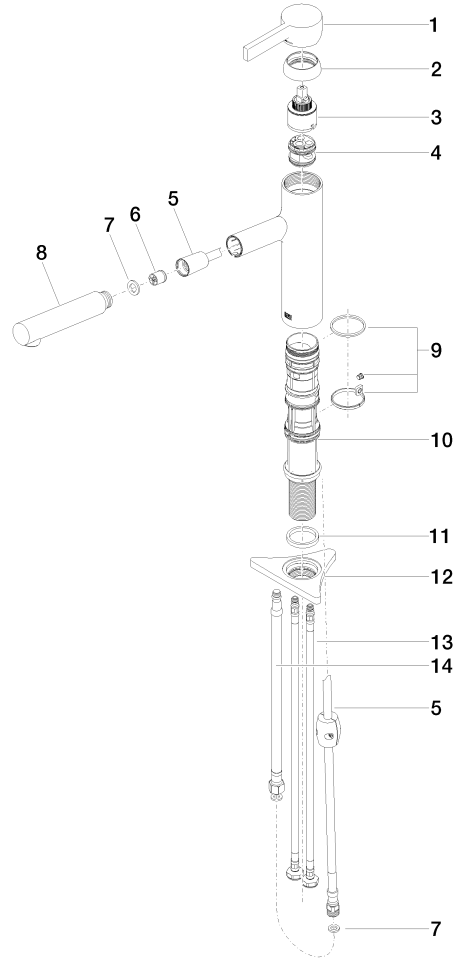

DORNBRAUCH LYV Miscelatore monocomando ad estrazione Pull-out - Nickel spazzolato

33 845 110

- sporgenza 237 mm
- bocca girevole 120°
- Getto con aria e getto a doccia
- Flessibile doccetta trecciato 1500mm
- portata max 8,8 l/min a una pressione idraulica di 3 bar

Diagramma di portata

Codes & Standards

DIN 4109

EN 1717

EN 817

ISO 3822

Ü-Zeichen

XP P 41-280

DORNBACHT LYV Miscelatore monocomando ad estrazione Pull-out - Nickel spazzolato

33 845 110

Certificati

Belgaqua_23-012-2 AbP_10

ACS_23 ACC NY

DVGW_DW-
6506DN0

DORNBACHT LYV Miscelatore monocomando ad estrazione Pull-out - Nickel spazzolato

33 845 110

Parts for other finishes can be found here: [Cromato](#)

DORNBACHT LYV Miscelatore monocomando ad estrazione Pull-out - Nickel spazzolato

33 845 110

Elenco delle parti di ricambio

N.	Codice articolo	Denominazione	Quantità necessaria	Tempo di produzione
	90 20 81 001 00-70	manopola	15	2