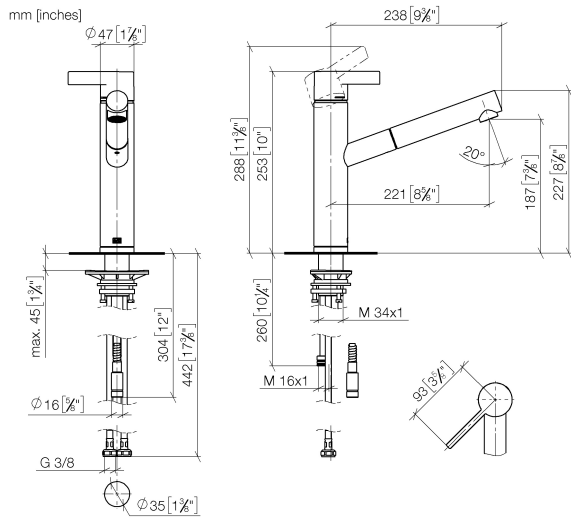

33 845 760

- sporgenza 220 mm
- bocca girevole 130°
- Getto con aria
- altezza rubinetteria 288 mm
- altezza fino al rompigitto 187 mm
- diametro foro 35 mm
- flessibile doccetta in metallo 1600mm
- portata max 10 l/min a una pressione idraulica di 3 bar
- senza piombo
- Questo prodotto può aiutare un edificio a soddisfare i requisiti dei Green Building Rating Systems, ad es. LEED®, BREEAM®, DGNB

Prodotti complementari

Dispenser senza rosetta - Dark Chrome 82 424 970-19

Prodotti complementari

Comando pileta ad eccentrico con manopola con manopola - Dark Chrome 10 712 970-19

33 845 760

Diagramma di portata