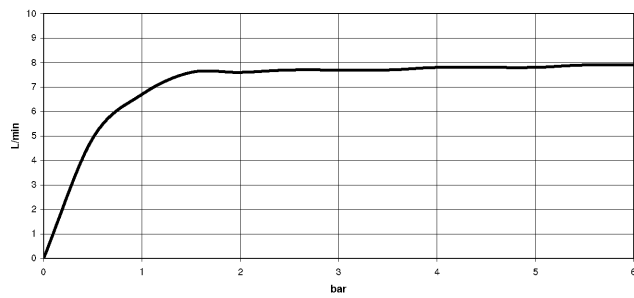

33 845 760

- sporgenza 220 mm
- bocca girevole 130°
- Getto con aria
- altezza rubinetteria 288 mm
- altezza fino al rompigitto 187 mm
- diametro foro 35 mm
- flessibile doccetta in metallo 1600mm
- portata max 10 l/min a una pressione idraulica di 3 bar
- senza piombo
- Questo prodotto può aiutare un edificio a soddisfare i requisiti dei Green Building Rating Systems, ad es. LEED®, BREEAM®, DGNB

Prodotti complementari

Dispenser senza rosetta - Dark Chrome 82 424 970-19

Prodotti complementari

Comando pileta ad eccentrico con manopola con manopola - Dark Chrome 10 712 970-19

33 845 760

Diagramma di portata