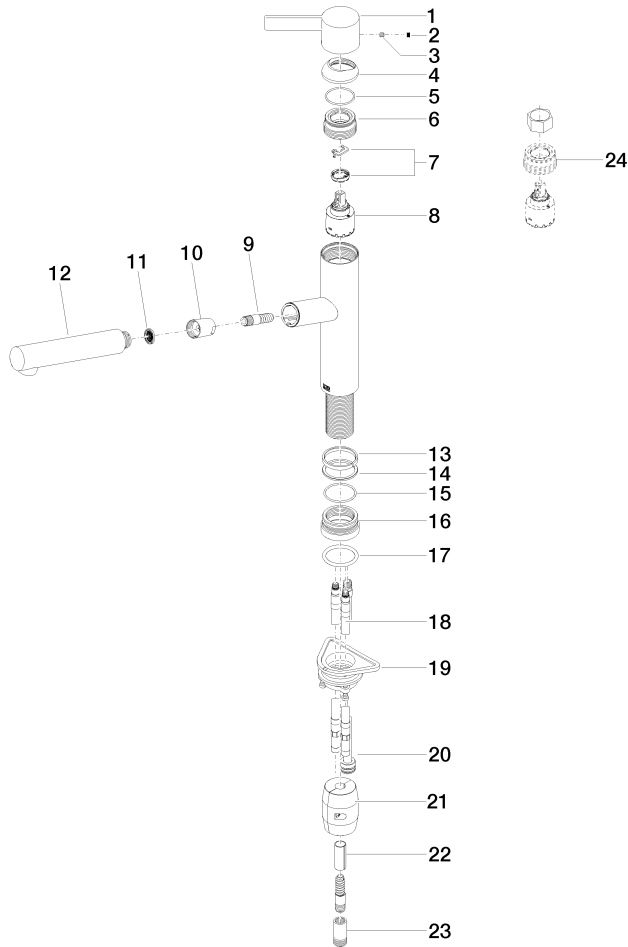

33 845 760

- sporgenza 220 mm
- bocca girevole 130°
- Getto con aria
- altezza rubinetteria 288 mm
- altezza fino al rompigitto 187 mm
- diametro foro 35 mm
- flessibile doccetta in metallo 1600mm
- portata max 10 l/min a una pressione idraulica di 3 bar
- senza piombo
- Questo prodotto può aiutare un edificio a soddisfare i requisiti dei Green Building Rating Systems, ad es. LEED®, BREEAM®, DGNB

Prodotti complementari

Dispenser senza rosetta - Cromo spazzolato 82 424 970-93

Prodotti complementari

Comando piletta ad eccentrico con manopola con manopola - Cromo spazzolato 10 712 970-93

33 845 760

Diagramma di portata

Codes & Standards

EnergieEtikette A

ENO Miscelatore monocomando ad estrazione Pull-out - Cromo spazzolato

ENO

33 845 760

Certificati

GDV_0400282.

33 845 760

Parts for other finishes can be found here: Cromato

33 845 760

Elenco delle parti di ricambio

N.	Codice articolo	Denominazione	Quantità necessaria	Tempo di produzione
1	09 20 76 001-93	manopola	1	60
2	90 31 20 109 00 90	tappo	1	2
3	90 31 11 030 00 90	perno	1	2
4	09 28 30 012-93	copertura	1	60
5	09 14 10 102 90	guarnizione	1	2
6	09 24 04 270 90	dado	1	2
7	90 28 10 148 00 90	accessori	1	2
8	90 15 05 064 00 90	cartuccia	1	2
9	04 30 02 121 00-85	flessibile	1	30
10	90 24 03 255 00-93	bussola	1	20
11	09 23 01 039 90	setaccio	1	2
12	04 12 11 106 00-93	doccia	1	20
13	09 14 15 029 90	anello	1	2
14	09 28 10 144 90	anello	1	2
15	09 14 10 034 90	guarnizione	1	2
16	09 27 76 001-93	rosetta	1	60
17	09 14 10 036 90	guarnizione	1	2
18	04 30 04 098 00 90	flessibile	2	60
19	04 30 11 040 00 90	set di fissaggio	1	2
20	04 28 20 067 00 90	tubo	1	2
21	04 21 50 010 00 90	accessori	1	2
22	09 30 03 038 90	flessibile	1	2
23	90 24 03 253 00 90	adattatore	1	2
24	90 30 09 031 00 90	chiave	1	2