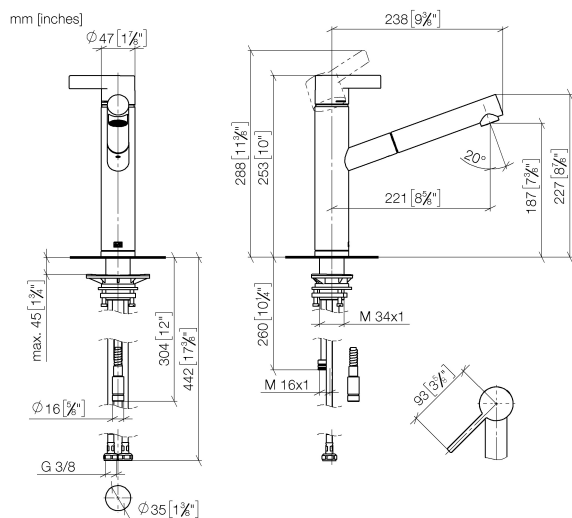

33 845 760

- sporgenza 220 mm
- bocca girevole 130°
- Getto con aria
- altezza rubinetteria 288 mm
- altezza fino al rompigitto 187 mm
- diametro foro 35 mm
- flessibile doccetta in metallo 1600mm
- portata max 10 l/min a una pressione idraulica di 3 bar
- senza piombo
- Questo prodotto può aiutare un edificio a soddisfare i requisiti dei Green Building Rating Systems, ad es. LEED®, BREEAM®, DGNB

Prodotti complementari

Dispenser senza rosetta - Cromo spazzolato 82 424 970-93

Prodotti complementari

Comando piletta ad eccentrico con manopola con manopola - Cromo spazzolato 10 712 970-93

33 845 760

Diagramma di portata

Parts for other finishes can be found here: Cromato

33 845 760

Elenco delle parti di ricambio

N.	Codice articolo	Denominazione	Quantità necessaria	Tempo di produzione
1	09 20 76 001-93	manopola	1	60
2	90 31 20 109 00 90	tappo	1	2
3	90 31 11 030 00 90	perno	1	2
4	09 28 30 012-93	copertura	1	60
5	09 14 10 102 90	guarnizione	1	2
6	09 24 04 270 90	dado	1	2
7	90 28 10 148 00 90	accessori	1	2
8	90 15 05 064 00 90	cartuccia	1	2
9	04 30 02 121 00-85	flessibile	1	30
10	90 24 03 255 00-93	bussola	1	20
11	09 23 01 039 90	setaccio	1	2
12	04 12 11 106 00-93	doccia	1	20
13	09 14 15 029 90	anello	1	2
14	09 28 10 144 90	anello	1	2
15	09 14 10 034 90	guarnizione	1	2
16	09 27 76 001-93	rosetta	1	60
17	09 14 10 036 90	guarnizione	1	2
18	04 30 04 098 00 90	flessibile	2	60
19	04 30 11 040 00 90	set di fissaggio	1	2
20	04 28 20 067 00 90	tubo	1	2
21	04 21 50 010 00 90	accessori	1	2
22	09 30 03 038 90	flessibile	1	2
23	90 24 03 253 00 90	adattatore	1	2
24	90 30 09 031 00 90	chiave	1	2