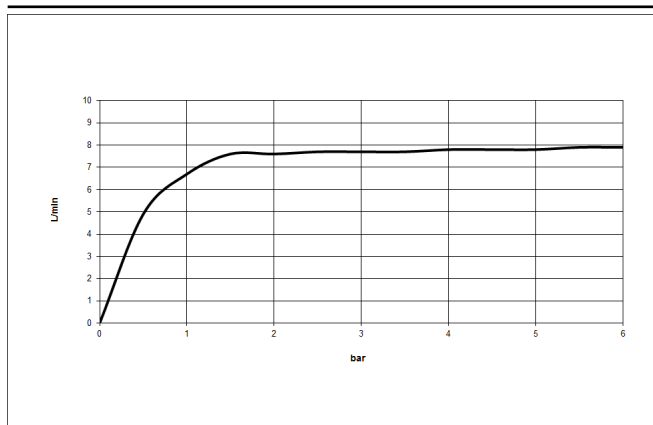

33 845 875

- sporgenza 552 mm
- bocca girevole 360°
- Getto con aria
- altezza rubinetteria 372 mm
- altezza fino al rompigitto 290 mm
- rosetta 55 mm
- diametro foro 30 mm
- portata max 8 l/min a una pressione idraulica di 3 bar
- senza piombo
- Questo prodotto può aiutare un edificio a soddisfare i requisiti dei Green Building Rating Systems, ad es. LEED®, BREEAM®, DGNB

### Diagramma di portata