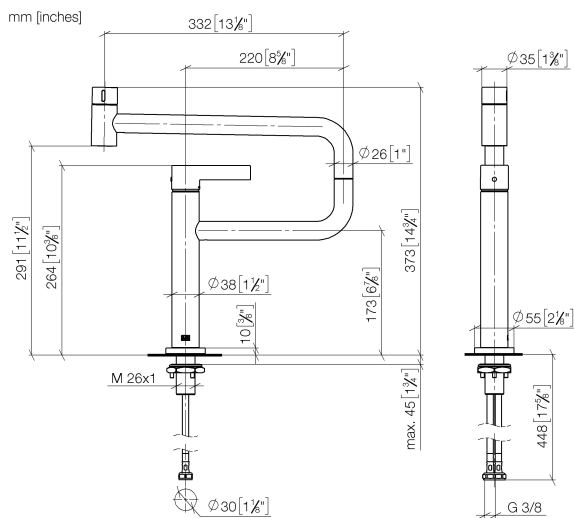

33 845 875

- sporgenza 552 mm
- bocca girevole 360°
- Getto con aria
- altezza rubinetteria 372 mm
- altezza fino al rompigitto 290 mm
- rosetta 55 mm
- diametro foro 30 mm
- portata max 8 l/min a una pressione idraulica di 3 bar
- senza piombo
- Questo prodotto può aiutare un edificio a soddisfare i requisiti dei Green Building Rating Systems, ad es. LEED®, BREEAM®, DGNB

Prodotti complementari

**Comando piletta ad eccentrico con manopola con manopola - Platinato spazzolato** 10 710 970-06

Prodotti complementari

**Dispenser con rosetta - Platinato spazzolato** 82 444 970-06

### Diagramma di portata

### Elenco delle parti di ricambio

N.	Codice articolo	Denominazione	Quantità necessaria	Tempo di produzione
1	09 20 62 025-06	manopola	1	10
2	90 12 12 002 00 90	bussola a scatto	1	2
3	90 19 87 001 00-06	bocca di erogazione	1	10
4	90 23 01 026 07-06	rompigetto	1	10
5	90 28 22 257 00-06	giunto	1	10
6	90 20 87 004 00-06	manopola	1	10
7	09 28 30 013-06	copertura	1	10
8	09 14 10 091 90	guarnizione	1	2
9	09 24 04 266 90	dado	1	2
10	90 15 05 042 00 90	cartuccia	1	2
11	09 28 10 156 90	anello	1	2
12	90 14 10 063 00 90	guarnizione	1	2
13	09 14 10 081 90	guarnizione	1	2
14	09 30 01 126 90	attacco	1	2
15	09 28 10 159 90	anello	1	2
16	09 27 87 033-06	rosetta	1	10
17	12 845 970 90	Set di prolunga -	1	2
18	04 30 11 085 87 90	set di fissaggio	1	2
19	04 30 04 101 00 90	flessibile	2	2