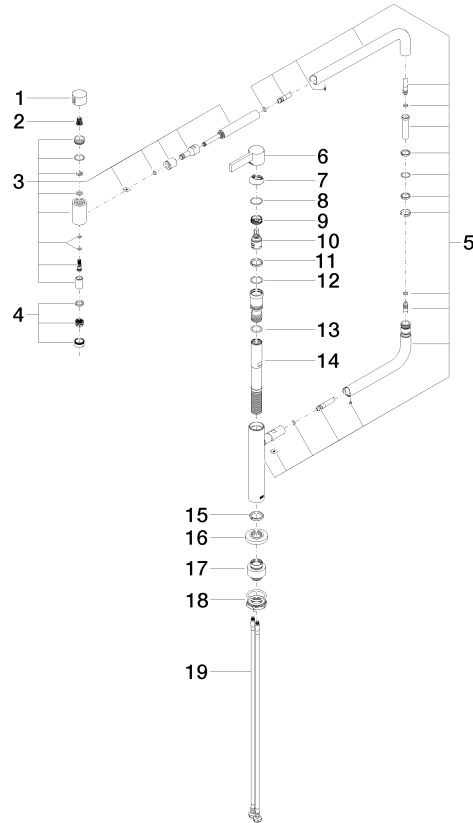

33 845 875

- sporgenza 552 mm
- bocca girevole 360°
- Getto con aria
- altezza rubinetteria 372 mm
- altezza fino al rompigitto 290 mm
- rosetta 55 mm
- diametro foro 30 mm
- portata max 8 l/min a una pressione idraulica di 3 bar
- senza piombo
- Questo prodotto può aiutare un edificio a soddisfare i requisiti dei Green Building Rating Systems, ad es. LEED®, BREEAM®, DGNB

### Diagramma di portata

### Codes & Standards

EnergieEtikette A

TARA ULTRA PIVOT Miscelatore monocomando - Platinato spazzolato

TARA ULTRA

33 845 875

Certificati

LGA\_28059.

GDV\_0400292.

### Elenco delle parti di ricambio

N.	Codice articolo	Denominazione	Quantità necessaria	Tempo di produzione
1	09 20 62 025-06	manopola	1	10
2	90 12 12 002 00 90	bussola a scatto	1	2
3	90 19 87 001 00-06	bocca di erogazione	1	10
4	90 23 01 026 07-06	rompigetto	1	10
5	90 28 22 257 00-06	giunto	1	10
6	90 20 87 004 00-06	manopola	1	10
7	09 28 30 013-06	copertura	1	10
8	09 14 10 091 90	guarnizione	1	2
9	09 24 04 266 90	dado	1	2
10	90 15 05 042 00 90	cartuccia	1	2
11	09 28 10 156 90	anello	1	2
12	90 14 10 063 00 90	guarnizione	1	2
13	09 14 10 081 90	guarnizione	1	2
14	09 30 01 126 90	attacco	1	2
15	09 28 10 159 90	anello	1	2
16	09 27 87 033-06	rosetta	1	10
17	12 845 970 90	Set di prolunga -	1	2
18	04 30 11 085 87 90	set di fissaggio	1	2
19	04 30 04 101 00 90	flessibile	2	2