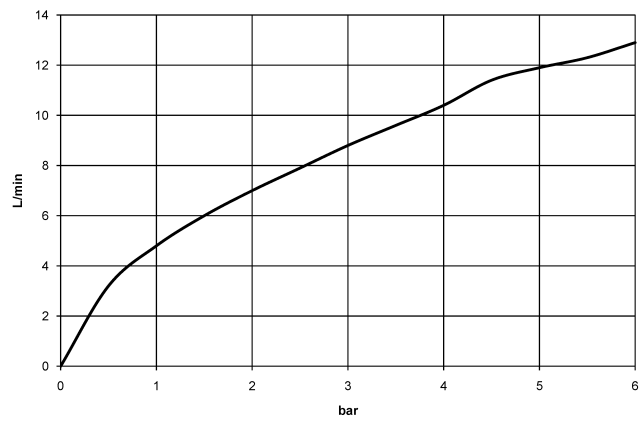

Diagramma di portata

Codes & Standards

EnergieEtikette A