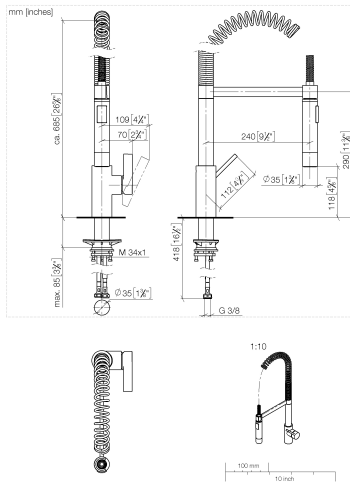

33 860 875

- sporgenza 240 mm
- girevole 360°
- Getto con aria e getto a doccia
- altezza rubinetteria 685 mm
- altezza fino al rompigitto 129 mm
- diametro foro 35 mm
- testina doccia con sistema anticalcare
- portata max 8 l/min a una pressione idraulica di 3 bar
- senza piombo
- Questo prodotto può aiutare un edificio a soddisfare i requisiti dei Green Building Rating Systems, ad es. LEED®, BREEAM®, DGNB

Prodotti complementari

Dispenser senza rosetta - Dark Chrome 82 424 970-19

Prodotti complementari

Comando piletta ad eccentrico con manopola con manopola - Dark Chrome 10 712 970-19

33 860 875

Diagramma di portata