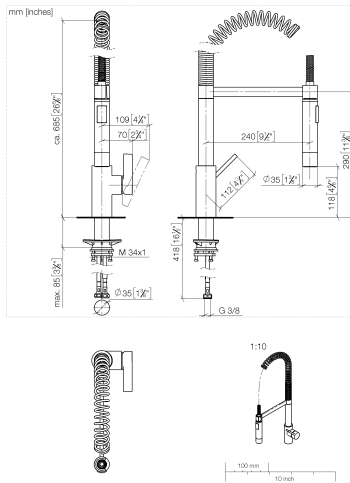

33 860 875

Diagramma di portata

Codes & Standards

EnergieEtikette A