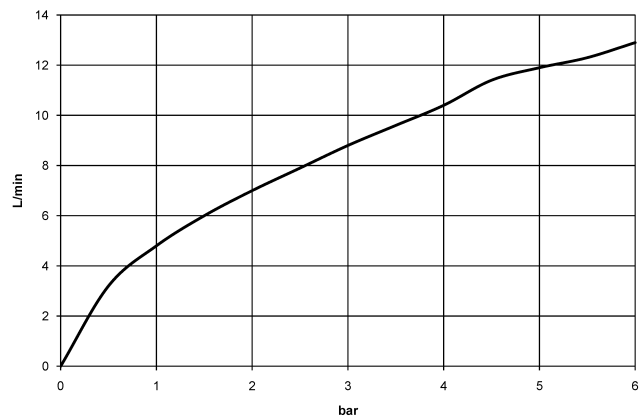

Diagramma di portata

Codes & Standards

EnergieEtikette A