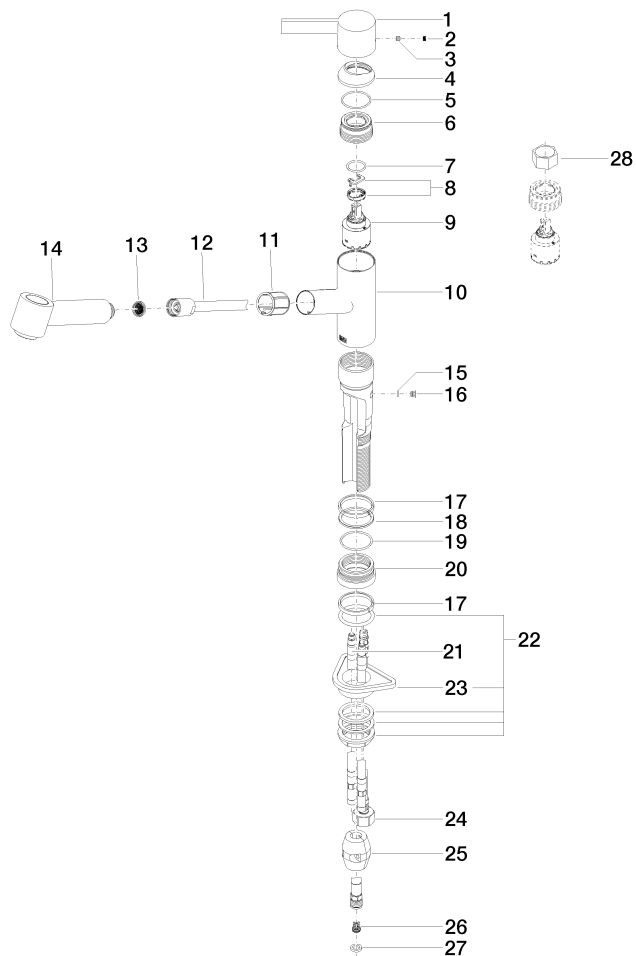

**ENO Miscelatore monocomando ad estrazione Pull-out con funzione doccia -
Ottone spazzolato (Oro 23k)**

ENO

33 870 760

Parts for other
finishes can be found
here: Cromato

**ENO Miscelatore monocomando ad estrazione Pull-out con funzione doccetta -
Ottone spazzolato (Oro 23k)**

ENO

33 870 760

Elenco delle parti di ricambio

N.	Codice articolo	Denominazione	Quantità necessaria	Tempo di produzione
1	09 20 76 001-28	manopola	1	20
2	90 31 20 109 00 90	tappo	1	2
3	90 31 11 030 00 90	perno	1	2
4	09 28 30 012-28	copertura	1	20
5	09 14 10 102 90	guarnizione	1	2
6	09 24 04 270 90	dado	1	2
7	09 14 10 031 90	guarnizione	1	2
8	90 28 10 148 00 90	accessori	1	2
9	90 15 05 064 00 90	cartuccia	1	2
10	09 19 76 001-28	bussola	1	20
11	09 18 40 099 90	bussola	1	2
12	90 30 02 062 00-28	flessibile	1	20
13	09 23 01 039 90	setaccio	1	2
14	90 12 11 098 00-28	doccia	1	20
15	09 14 10 001 90	guarnizione	1	2
16	09 30 30 113 20 90	vite	1	2
17	09 14 15 029 90	anello	2	2
18	09 28 10 144 90	anello	1	2
19	09 14 10 034 90	guarnizione	1	2
20	09 27 76 001-28	rosetta	1	20
21	04 30 04 018 00 90	flessibile	2	60
22	04 23 10 044 02 90	set di fissaggio	1	2
23	09 18 40 090 90	bussola	1	2
24	04 30 04 029 00 90	flessibile	1	2
25	04 21 50 005 00 90	accessori	1	2
26	09 23 01 131 90	valvola di non ritorno	1	2
27	90 14 20 019 00 90	guarnizione	1	2
28	90 30 09 031 00 90	chiave	1	2