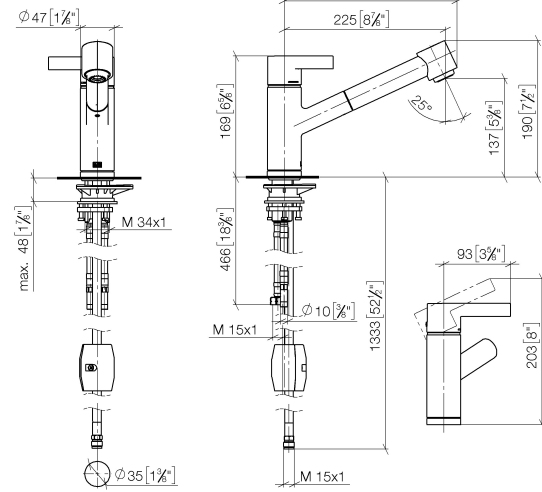

**ENO Miscelatore monocomando ad estrazione Pull-out con funzione doccia -  
Ottone spazzolato (Oro 23k)**

ENO

33 870 760

- sporgenza 225 mm
- bocca girevole 130°
- Getto con aria e getto a doccia
- altezza rubinetteria 167 mm
- altezza fino al rompigitto 137 mm
- diametro foro 35 mm
- Flessibile doccia trecciato 1500mm
- portata max 8,3 l/min a una pressione idraulica di 3 bar
- senza piombo
- Questo prodotto può aiutare un edificio a soddisfare i requisiti dei Green Building Rating Systems, ad es. LEED®, BREEAM®, DGNB

33 870 760

mm [inches]

**Diagramma di portata**

**Codes & Standards**

EnergieEtikette A

ENO Miscelatore monocomando ad estrazione Pull-out con funzione doccia -  
Ottone spazzolato (Oro 23k)

---

ENO

<b>N.</b>	<b>Codice articolo</b>	<b>Denominazione</b>	<b>Quantità necessaria</b>	<b>Tempo di produzione</b>
1	09 20 76 001-28	manopola	1	20
2	90 31 20 109 00 90	tappo	1	2
3	90 31 11 030 00 90	perno	1	2
4	09 28 30 012-28	copertura	1	20
5	09 14 10 102 90	guarnizione	1	2
6	09 24 04 270 90	dado	1	2
7	09 14 10 031 90	guarnizione	1	2
8	90 28 10 148 00 90	accessori	1	2
9	90 15 05 064 00 90	cartuccia	1	2
10	09 19 76 001-28	bussola	1	20
11	09 18 40 099 90	bussola	1	2
12	90 30 02 062 00-28	flessibile	1	20
13	09 23 01 039 90	setaccio	1	2
14	90 12 11 098 00-28	doccia	1	20
15	09 14 10 001 90	guarnizione	1	2
16	09 30 30 113 20 90	vite	1	2
17	09 14 15 029 90	anello	2	2
18	09 28 10 144 90	anello	1	2
19	09 14 10 034 90	guarnizione	1	2
20	09 27 76 001-28	rosetta	1	20
21	04 30 04 018 00 90	flessibile	2	60
22	04 23 10 044 02 90	set di fissaggio	1	2
23	09 18 40 090 90	bussola	1	2
24	04 30 04 029 00 90	flessibile	1	2
25	04 21 50 005 00 90	accessori	1	2
26	09 23 01 131 90	valvola di non ritorno	1	2
27	90 14 20 019 00 90	guarnizione	1	2
28	90 30 09 031 00 90	chiave	1	2