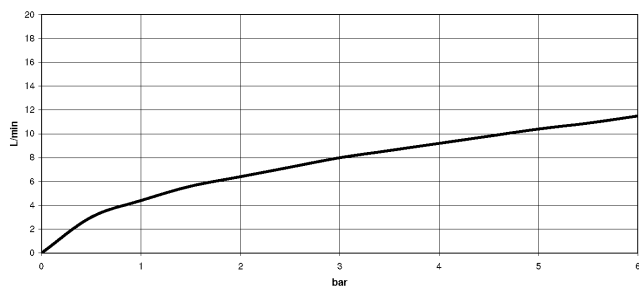

33 870 760

mm [inches]

**Diagramma di portata**

**Codes & Standards**

EnergieEtikette A

ENO Miscelatore monocomando ad estrazione Pull-out con funzione doccia -  
Ottone spazzolato (Oro 23k)

---

ENO