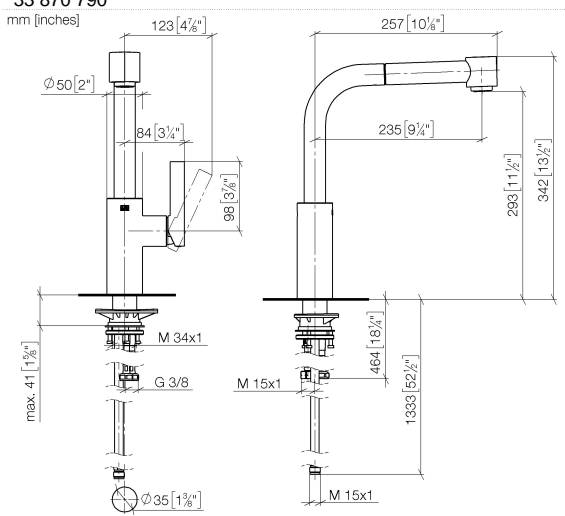

**ELIO Miscelatore monocomando ad estrazione Pull-out con funzione doccia -  
Dark Chrome**

ELIO

33 870 790

- sporgenza 235 mm
- bocca girevole 360°
- Getto con aria e getto a doccia
- altezza rubinetteria 342 mm
- altezza fino al rompigitto 292 mm
- diametro foro 35 mm
- Flessibile doccia trecciato 1500mm
- portata max 8 l/min a una pressione idraulica di 3 bar
- senza piombo
- Questo prodotto può aiutare un edificio a soddisfare i requisiti dei Green Building Rating Systems, ad es. LEED®, BREEAM®, DGNB

**Prodotti complementari**

**Dispenser senza rosetta - Dark Chrome** 82 424 970-19

**Prodotti complementari**

**Comando pileta ad eccentrico con manopola con manopola - Dark Chrome** 10 712 970-19

33 870 790  
mm [inches]

**Diagramma di portata**

**Certificati**

Belgaqua\_21-379- GDV\_0400277.  
27\_3.

**ELIO Miscelatore monocomando ad estrazione Pull-out con funzione doccia -  
Dark Chrome**

ELIO

33 870 790  
Parts for other  
finishes can be found  
here: Cromato