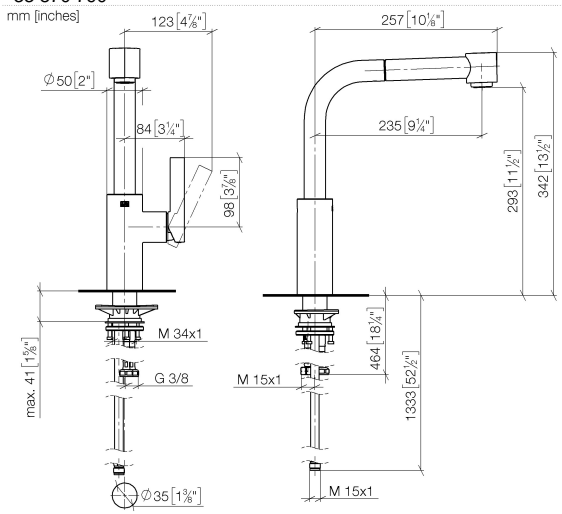

**ELIO Miscelatore monocomando ad estrazione Pull-out con funzione doccia -  
Champagne spazzolato (Oro 22k)**

ELIO

33 870 790

- sporgenza 235 mm
- bocca girevole 360°
- Getto con aria e getto a doccia
- altezza rubinetteria 342 mm
- altezza fino al rompigitto 292 mm
- diametro foro 35 mm
- Flessibile doccia trecciato 1500mm
- portata max 8 l/min a una pressione idraulica di 3 bar
- senza piombo
- Questo prodotto può aiutare un edificio a soddisfare i requisiti dei Green Building Rating Systems, ad es. LEED®, BREEAM®, DGNB

**Prodotti complementari**

**Dispenser senza rosetta -  
Champagne spazzolato (Oro 22k)** 82 424 970-46

**Prodotti complementari**

**Comando piletta ad eccentrico  
con manopola con manopola -  
Champagne spazzolato (Oro 22k)** 10 712 970-46

33 870 790

mm [inches]

**Diagramma di portata**

**Certificati**

GDV\_0400277.

ELIO Miscelatore monocomando ad estrazione Pull-out con funzione doccia -  
Champagne spazzolato (Oro 22k)

ELIO

33 870 790