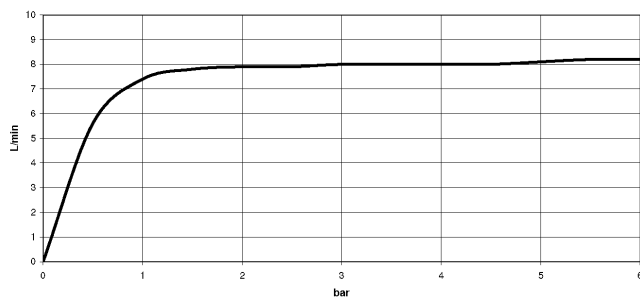

**ELIO Miscelatore monocomando ad estrazione Pull-out con funzione doccia -  
Champagne spazzolato (Oro 22k)**

ELIO

33 870 790

- sporgenza 235 mm
- bocca girevole 360°
- Getto con aria e getto a doccia
- altezza rubinetteria 342 mm
- altezza fino al rompigitto 292 mm
- diametro foro 35 mm
- Flessibile doccia trecciato 1500mm
- portata max 8 l/min a una pressione idraulica di 3 bar
- senza piombo
- Questo prodotto può aiutare un edificio a soddisfare i requisiti dei Green Building Rating Systems, ad es. LEED®, BREEAM®, DGNB

33 870 790

mm [inches]

**Diagramma di portata**

**Certificati**

GDV\_0400277.

ELIO Miscelatore monocomando ad estrazione Pull-out con funzione doccia -  
Champagne spazzolato (Oro 22k)

ELIO

33 870 790