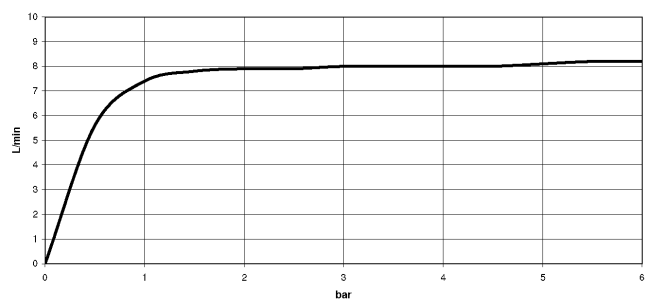

Diagramma di portata

Certificati

Belgaqua_21-379- GDV_0400277.
27_3.