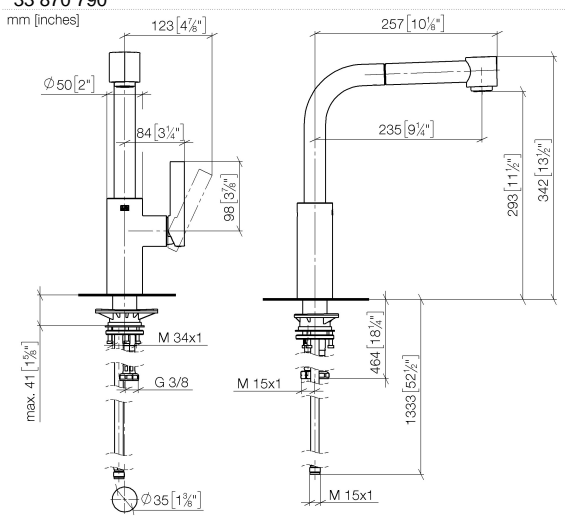

**ELIO Miscelatore monocomando ad estrazione Pull-out con funzione doccia -
Cromo spazzolato**

ELIO

33 870 790

- sporgenza 235 mm
- bocca girevole 360°
- Getto con aria e getto a doccia
- altezza rubinetteria 342 mm
- altezza fino al rompigitto 292 mm
- diametro foro 35 mm
- Flessibile doccia trecciato 1500mm
- portata max 8 l/min a una pressione idraulica di 3 bar
- senza piombo
- Questo prodotto può aiutare un edificio a soddisfare i requisiti dei Green Building Rating Systems, ad es. LEED®, BREEAM®, DGNB

Prodotti complementari

Dispenser senza rosetta - Cromo spazzolato 82 424 970-93

Prodotti complementari

Comando piletta ad eccentrico con manopola con manopola - Cromo spazzolato 10 712 970-93

33 870 790
mm [inches]

Diagramma di portata

Certificati

Belgaqua_21-379- GDV_0400277.
27_3.

**ELIO Miscelatore monocomando ad estrazione Pull-out con funzione doccia -
Cromo spazzolato**

ELIO

33 870 790
Parts for other
finishes can be found
here: Cromato