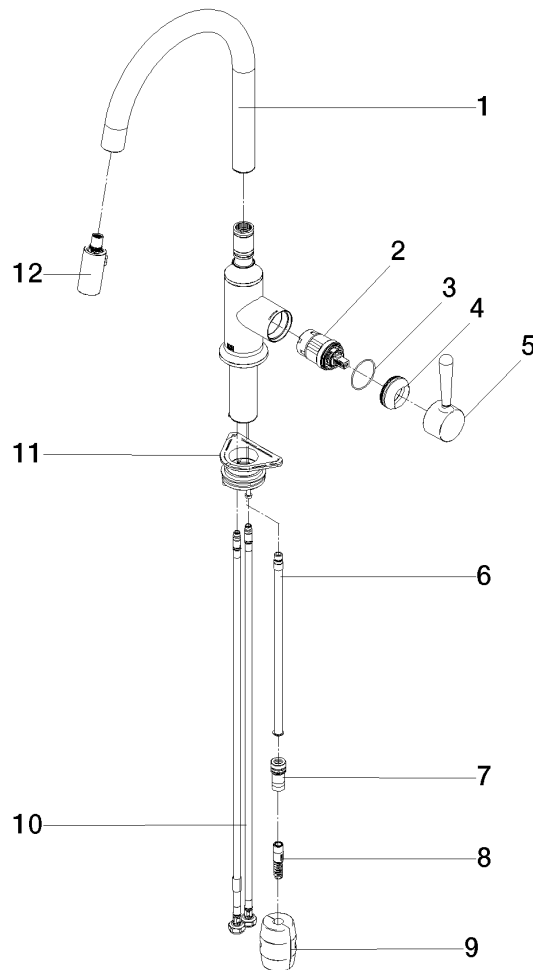

VAIA Miscelatore monocomando ad estrazione Pull-down con funzione doccia - Platinato spazzolato

VAIA

33 870 809

- sporgenza 240 mm
- bocca girevole 360°
- Possibilità di limitarne la rotazione con il set di riduzione 12 823 970 90
- Getto con aria e getto a doccia
- Flessibile doccia in metallo 1800mm
- testina doccia con sistema anticalcare
- portata max 8 l/min a una pressione idraulica di 3 bar
- senza piombo
- Questo prodotto può aiutare un edificio a soddisfare i requisiti dei Green Building Rating Systems, ad es. LEED®, BREEAM®, DGNB

Prodotti complementari

Set limitazione di giro -

12 823 970 90

Prodotti complementari

VAIA Dispenser con rosetta - Platinato spazzolato

82 434 809-06

33 870 809

mm [inches]

1:5

Diagramma di portata

Certificati

LGA_28657.

Belgaqua_24-005-27_3.

33 870 809

Elenco delle parti di ricambio

N.	Codice articolo	Denominazione	Quantità necessaria	Tempo di produzione
1	90 28 22 397 00-06	bocca di erogazione	1	10
2	90 15 05 064 05 90	cartuccia	1	2
3	09 14 10 190 90	guarnizione	1	2
4	09 28 30 030-06	copertura	1	10
5	90 20 80 052 00-06	manopola	1	10
6	04 28 20 067 00 90	tubo	1	2
7	90 24 03 253 00 90	adattatore	1	2
8	04 30 02 120 00-85	flessibile	1	30
9	04 21 50 010 00 90	accessori	1	2
10	04 30 04 101 00 90	flessibile	2	2
11	04 30 11 040 00 90	set di fissaggio	1	2
12	90 18 40 317 00-06	doccia	1	10