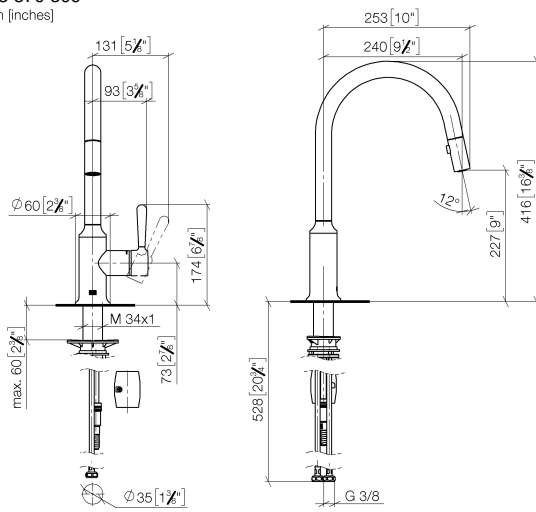

Prodotti complementari

Set limitazione di giro -

12 823 970 90

Prodotti complementari

VAIA Dispenser con rosetta - Platinato spazzolato

82 434 809-06

33 870 809

mm [inches]

1:5

Diagramma di portata

Certificati

LGA_28657.

Belgaqua_24-005-27_3.

33 870 809

Elenco delle parti di ricambio

N.	Codice articolo	Denominazione	Quantità necessaria	Tempo di produzione
1	90 28 22 397 00-06	bocca di erogazione	1	10
2	90 15 05 064 05 90	cartuccia	1	2
3	09 14 10 190 90	guarnizione	1	2
4	09 28 30 030-06	copertura	1	10
5	90 20 80 052 00-06	manopola	1	10
6	04 28 20 067 00 90	tubo	1	2
7	90 24 03 253 00 90	adattatore	1	2
8	04 30 02 120 00-85	flessibile	1	30
9	04 21 50 010 00 90	accessori	1	2
10	04 30 04 101 00 90	flessibile	2	2
11	04 30 11 040 00 90	set di fissaggio	1	2
12	90 18 40 317 00-06	doccia	1	10