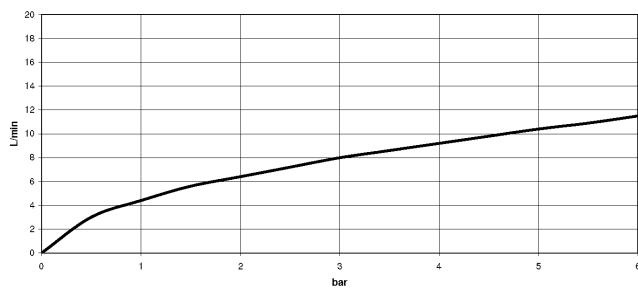

1:5

Diagramma di portata

Certificati

LGA_28657.

Belgaqua_24-005-27_3.

33 870 809

Elenco delle parti di ricambio

N.	Codice articolo	Denominazione	Quantità necessaria	Tempo di produzione
1	90 28 22 397 00-06	bocca di erogazione	1	10
2	90 15 05 064 05 90	cartuccia	1	2
3	09 14 10 190 90	guarnizione	1	2
4	09 28 30 030-06	copertura	1	10
5	90 20 80 052 00-06	manopola	1	10
6	04 28 20 067 00 90	tubo	1	2
7	90 24 03 253 00 90	adattatore	1	2
8	04 30 02 120 00-85	flessibile	1	30
9	04 21 50 010 00 90	accessori	1	2
10	04 30 04 101 00 90	flessibile	2	2
11	04 30 11 040 00 90	set di fissaggio	1	2
12	90 18 40 317 00-06	doccia	1	10