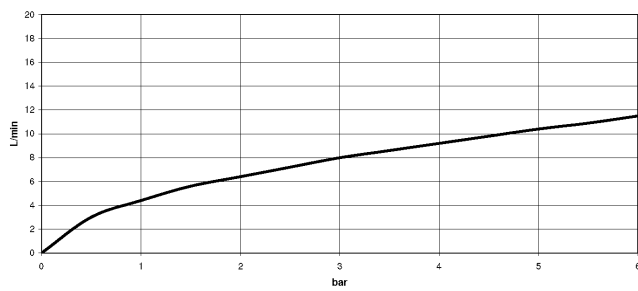

Diagramma di portata

Certificati

LGA_28657.

Belgaqua_24-005-
27_3.