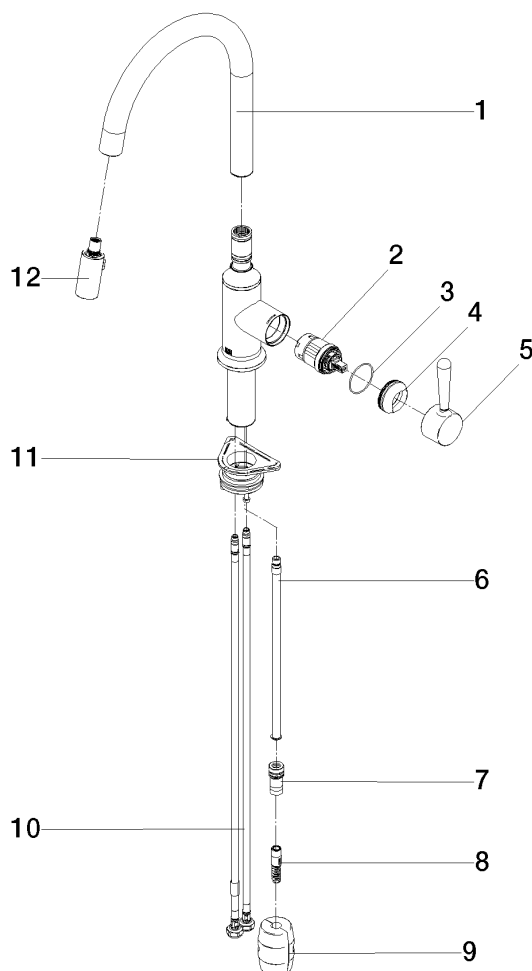

Prodotti complementari

Set limitazione di giro -

12 823 970 90

Prodotti complementari

VAIA Dispenser con rosetta - Nero opaco 82 434 809-33

33 870 809

mm [inches]

1:5

Diagramma di portata

Certificati

LGA_28657.

Belgaqua_24-005-
27_3.

33 870 809

Elenco delle parti di ricambio

N.	Codice articolo	Denominazione	Quantità necessaria	Tempo di produzione
1	90 28 22 397 00-33	bocca di erogazione	1	30
2	90 15 05 064 05 90	cartuccia	1	2
3	09 14 10 190 90	guarnizione	1	2
4	09 28 30 030-33	copertura	1	2
5	90 20 80 052 00-33	manopola	1	30
6	04 28 20 067 00 90	tubo	1	2
7	90 24 03 253 00 90	adattatore	1	2
8	04 30 02 120 00-85	flessibile	1	30
9	04 21 50 010 00 90	accessori	1	2
10	04 30 04 101 00 90	flessibile	2	2
11	04 30 11 040 00 90	set di fissaggio	1	2
12	90 18 40 317 00-33	doccia	1	30