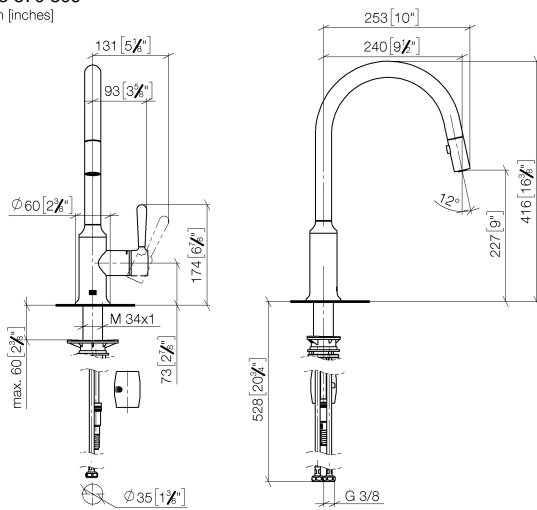

**VAIA Miscelatore monocomando ad estrazione Pull-down con funzione
doccetta - Nero opaco**

VAIA

33 870 809

- sporgenza 240 mm
- bocca girevole 360°
- Possibilità di limitarne la rotazione con il set di riduzione 12 823 970 90
- Getto con aria e getto a doccia
- Flessibile doccetta in metallo 1800mm
- testina doccetta con sistema anticalcare
- portata max 8 l/min a una pressione idraulica di 3 bar
- senza piombo
- Questo prodotto può aiutare un edificio a soddisfare i requisiti dei Green Building Rating Systems, ad es. LEED®, BREEAM®, DGNB

Prodotti complementari

Set limitazione di giro -

12 823 970 90

Prodotti complementari

VAIA Dispenser con rosetta - Nero opaco 82 434 809-33

33 870 809

mm [inches]

1:5

Diagramma di portata

Certificati

LGA_28657.

Belgaqua_24-005-
27_3.

33 870 809

Elenco delle parti di ricambio

N.	Codice articolo	Denominazione	Quantità necessaria	Tempo di produzione
1	90 28 22 397 00-33	bocca di erogazione	1	30
2	90 15 05 064 05 90	cartuccia	1	2
3	09 14 10 190 90	guarnizione	1	2
4	09 28 30 030-33	copertura	1	2
5	90 20 80 052 00-33	manopola	1	30
6	04 28 20 067 00 90	tubo	1	2
7	90 24 03 253 00 90	adattatore	1	2
8	04 30 02 120 00-85	flessibile	1	30
9	04 21 50 010 00 90	accessori	1	2
10	04 30 04 101 00 90	flessibile	2	2
11	04 30 11 040 00 90	set di fissaggio	1	2
12	90 18 40 317 00-33	doccia	1	30